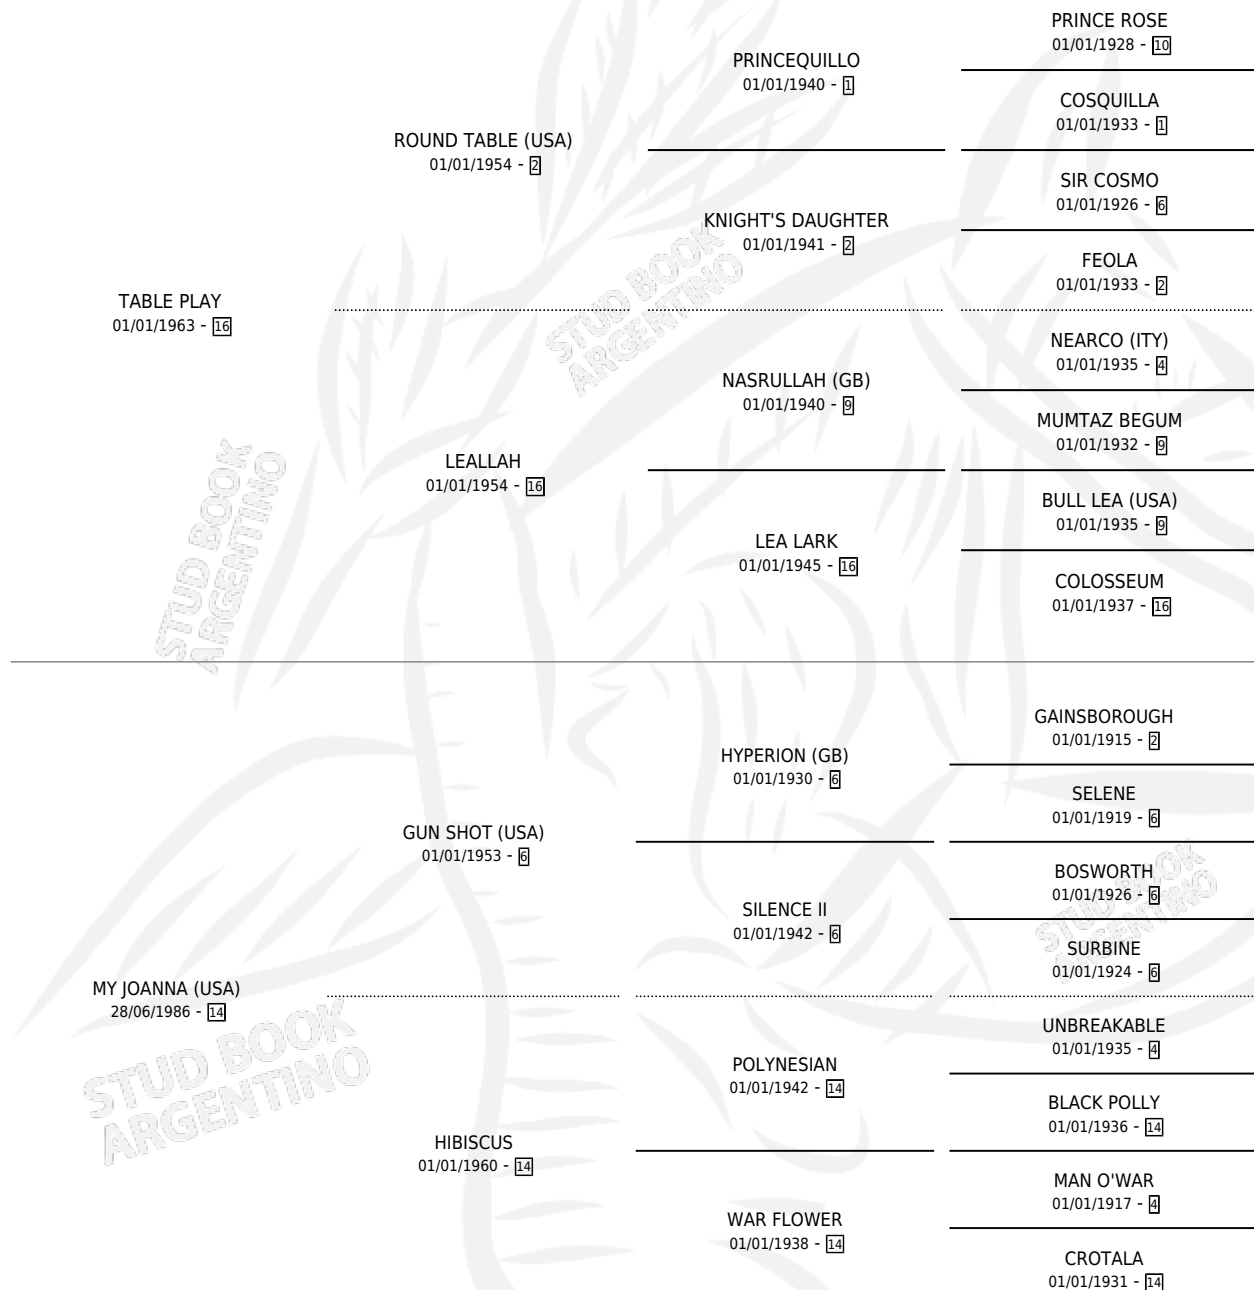

MY PLAY

por TABLE PLAY y MY JOANNA (USA) por GUN SHOT (USA)

Argentina · Macho · Zaino Negro · SP · 10/07/1972
Familia 14-f · Volumen 28

ESTADO

TIPIFICACIÓN SANGUÍNEA	X
TIPIFICACIÓN POR ADN	X
PASAPORTE	X
IDENTIFICACIÓN POR MICROCHIP	X
REPRODUCTOR	X

Lugar de nacimiento: Campo particular

Criador: Sin dato

PEDIGREE

MY PLAY

Datos oficiales del Stud Book Argentino

Documento generado el 15/05/2026

studbook.org.ar