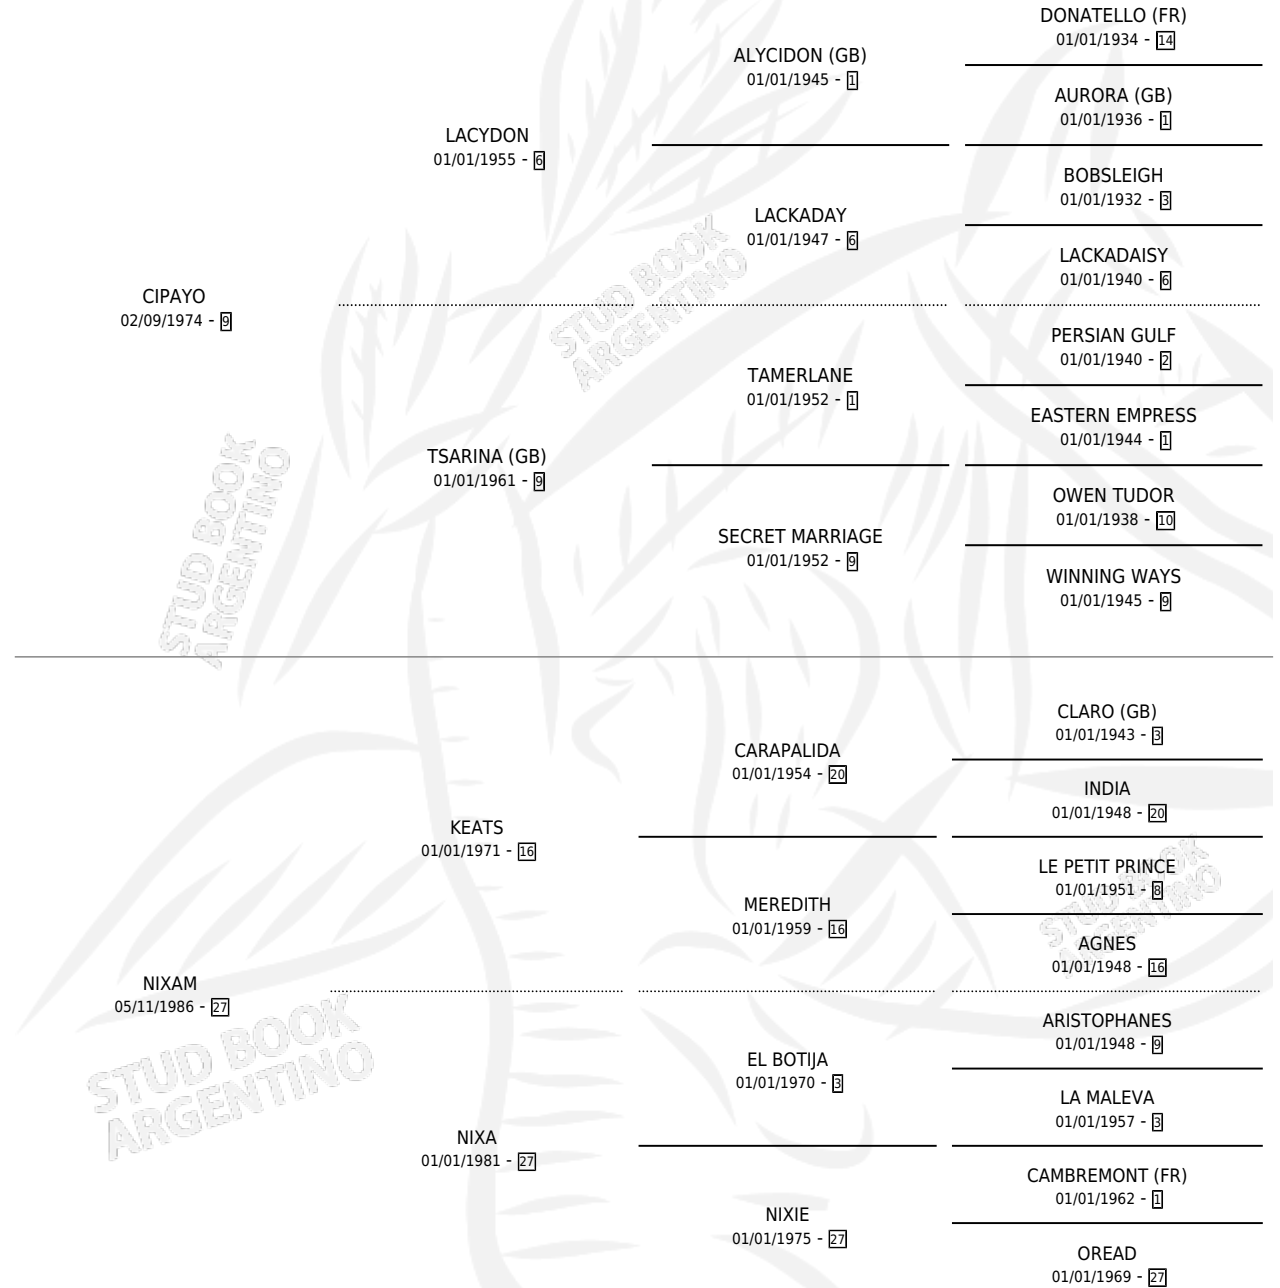

GARIBALDI

por CIPAYO y NIXAM por KEATS

Argentina · Macho · Zaino · SP · 08/11/1993
Familia 27-a · Volumen 35

ESTADO

TIPIFICACIÓN SANGUÍNEA	X
TIPIFICACIÓN POR ADN	X
PASAPORTE	X
IDENTIFICACIÓN POR MICROCHIP	X
REPRODUCTOR	X

Lugar de nacimiento: Abolengo

Criador: Herrera Olga Margarita Ovanessoff

PEDIGREE

GARIBALDI

Datos oficiales del Stud Book Argentino

Documento generado el 28/04/2026

studbook.org.ar