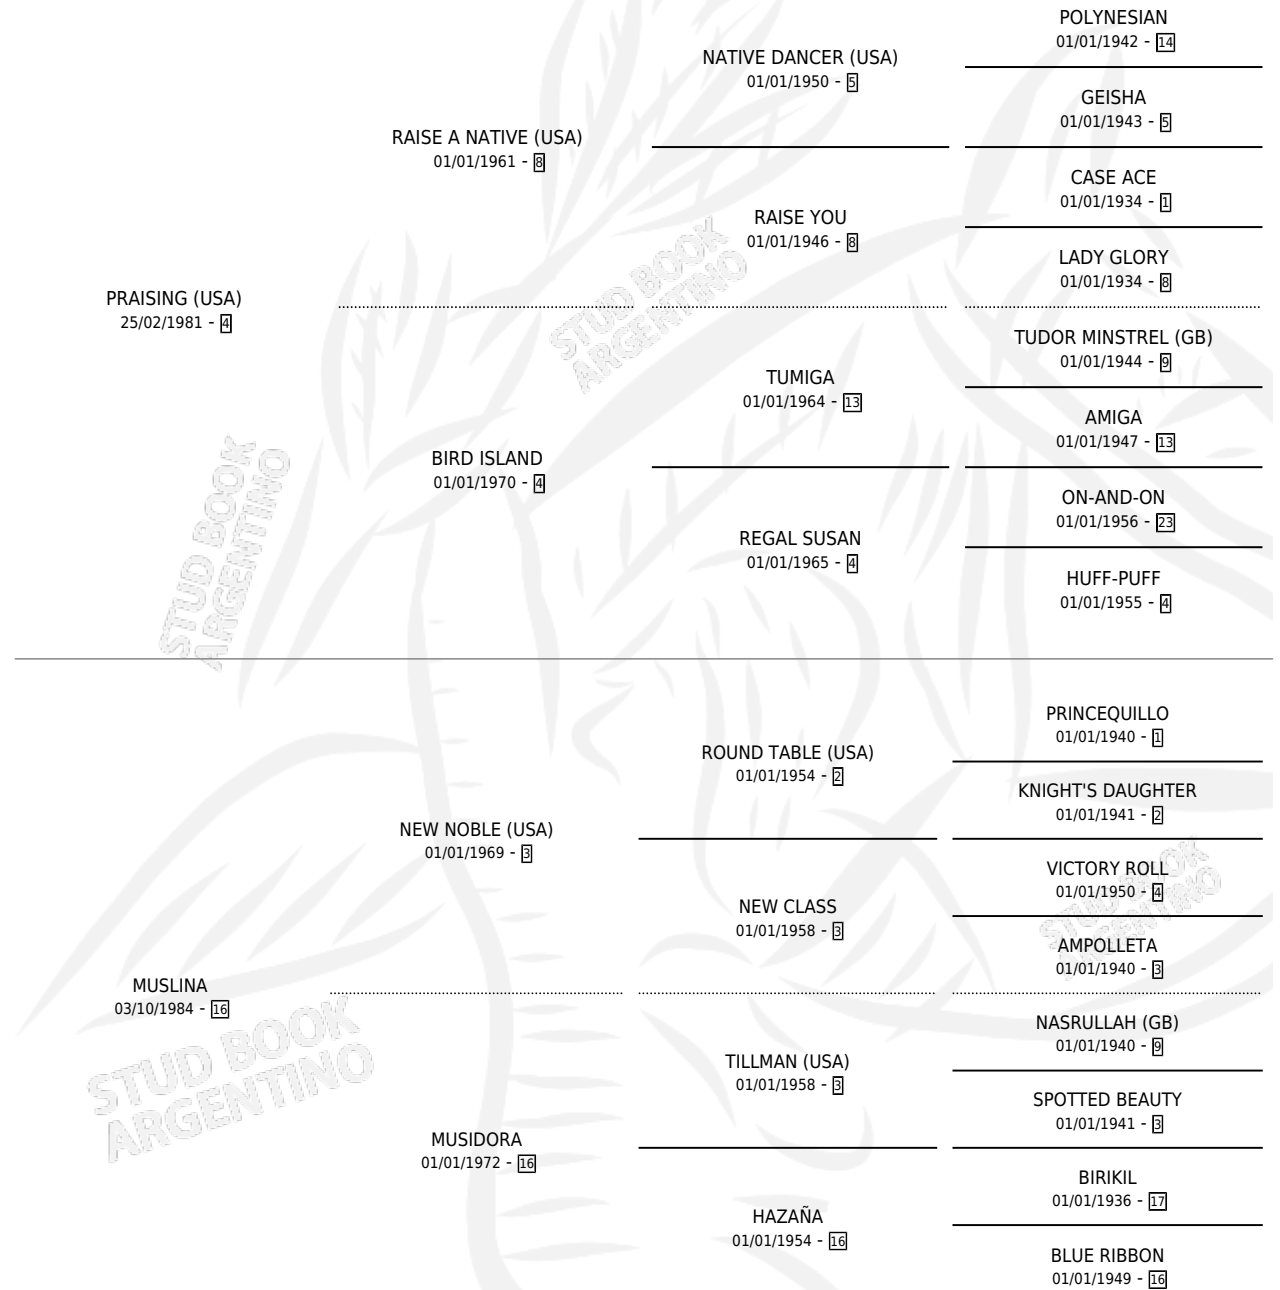

ANTEÑIR

por **PRAISING (USA)** y **MUSLINA** por **NEW NOBLE (USA)**

Argentina · Macho · Alazan · SP · 15/10/1993
Familia 16-d · Volumen 35

ESTADO

TIPIFICACIÓN SANGUÍNEA	X
TIPIFICACIÓN POR ADN	X
PASAPORTE	X
IDENTIFICACIÓN POR MICROCHIP	X
REPRODUCTOR	X

Lugar de nacimiento: Los Olivos

Criador: Los Olivos

PEDIGREE

CAMPAÑA

Solo carreras oficiales de Argentina

POR EDAD

EDAD	CC	1°	2°	3°	4°	5°	NP	CLC	CLG	CLCG1	CLGG1	IMPORTE	GANANCIA / CC
3 AÑOS	2	0	0	0	0	0	2	0	0	0	0	\$0	\$0
4 AÑOS	1	0	0	1	0	0	0	0	0	0	0	\$594	\$594
TOTALES	3	0	0	1	0	0	2	0	0	0	0	\$594	\$198
%		0.0%	0.0%	33.3%	0.0%	0.0%	66.7%	0.0%	0.0%	0.0%	0.0%		

Placés en Palermo en 3 carreras disputadas.

POR DISTANCIA

HIPODROMO	CC	1°	2°	3°	4°	5°	NP	CLC	CLG	CLCG1	CLGG1	IMPORTE
PALERMO	2	0	0	1	0	0	1	0	0	0	0	\$594
1000 MTS	2	0	0	1	0	0	1	0	0	0	0	\$594
SAN ISIDRO	1	0	0	0	0	0	1	0	0	0	0	\$0
1000 MTS	1	0	0	0	0	0	1	0	0	0	0	\$0