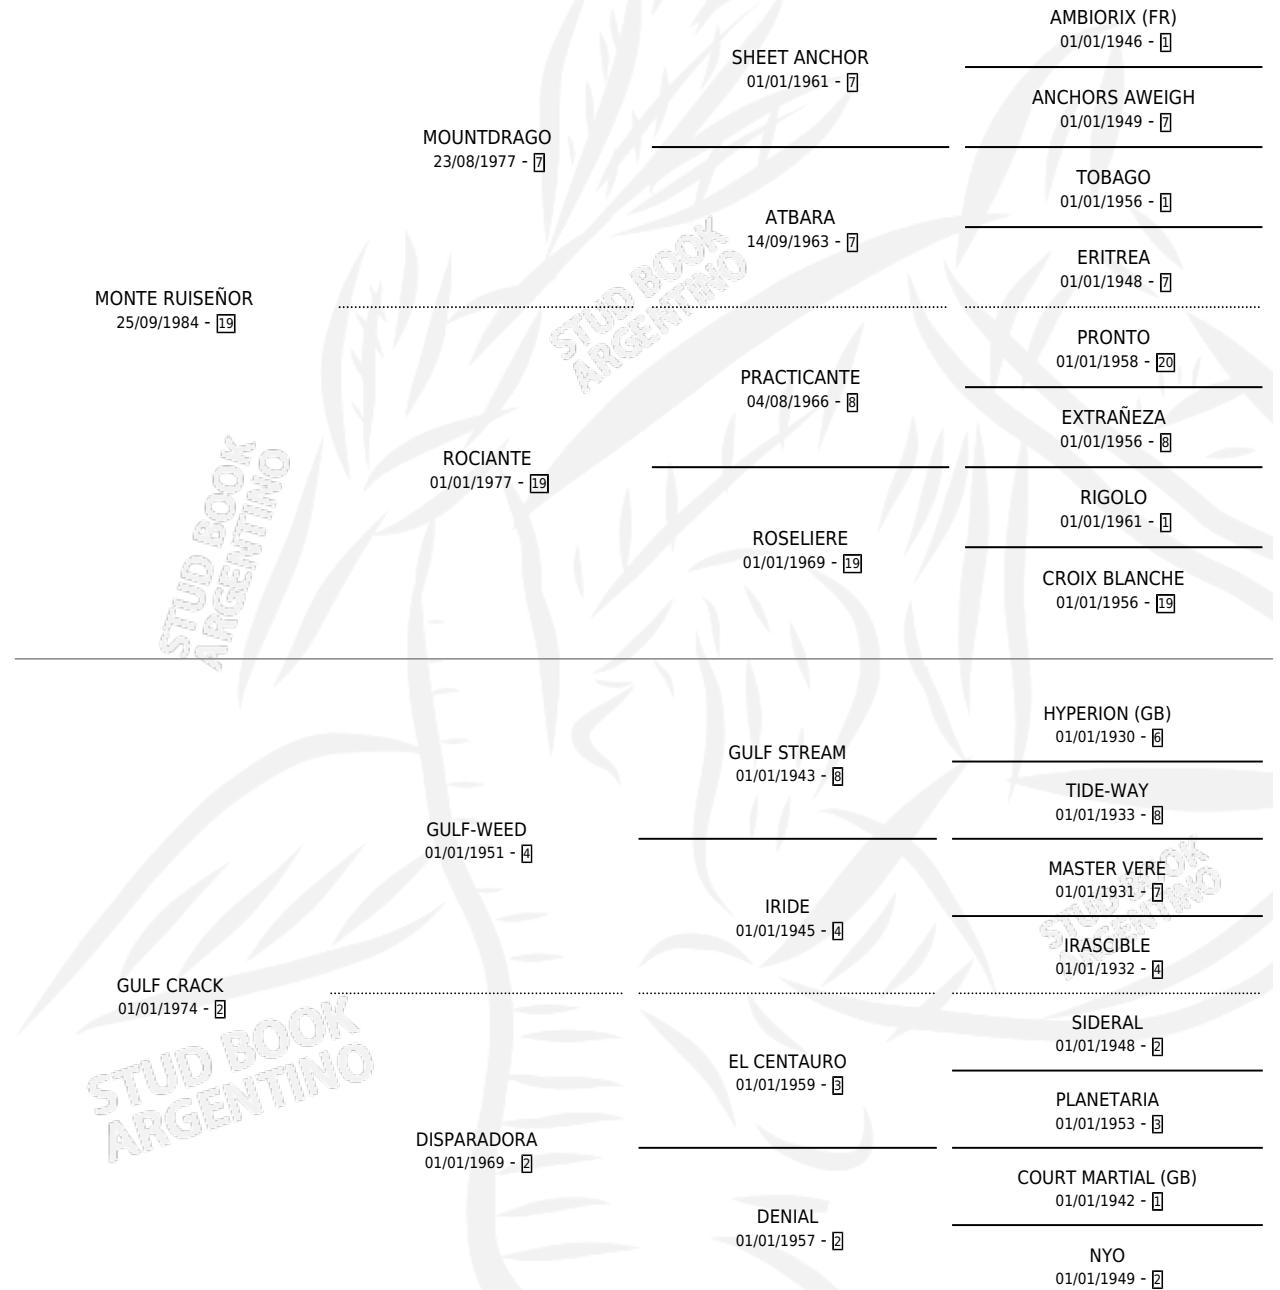

MONTEMALEN

por MONTE RUISEÑOR y GULF CRACK por GULF-WEED

Argentina · Macho · Tordillo · SP · 13/10/1993
Familia 2-i · Volumen 35

ESTADO

TIPIFICACIÓN SANGUÍNEA	X
TIPIFICACIÓN POR ADN	X
PASAPORTE	X
IDENTIFICACIÓN POR MICROCHIP	X
REPRODUCTOR	X

Lugar de nacimiento: Los Olivos

Criador: Sin dato

PEDIGREE