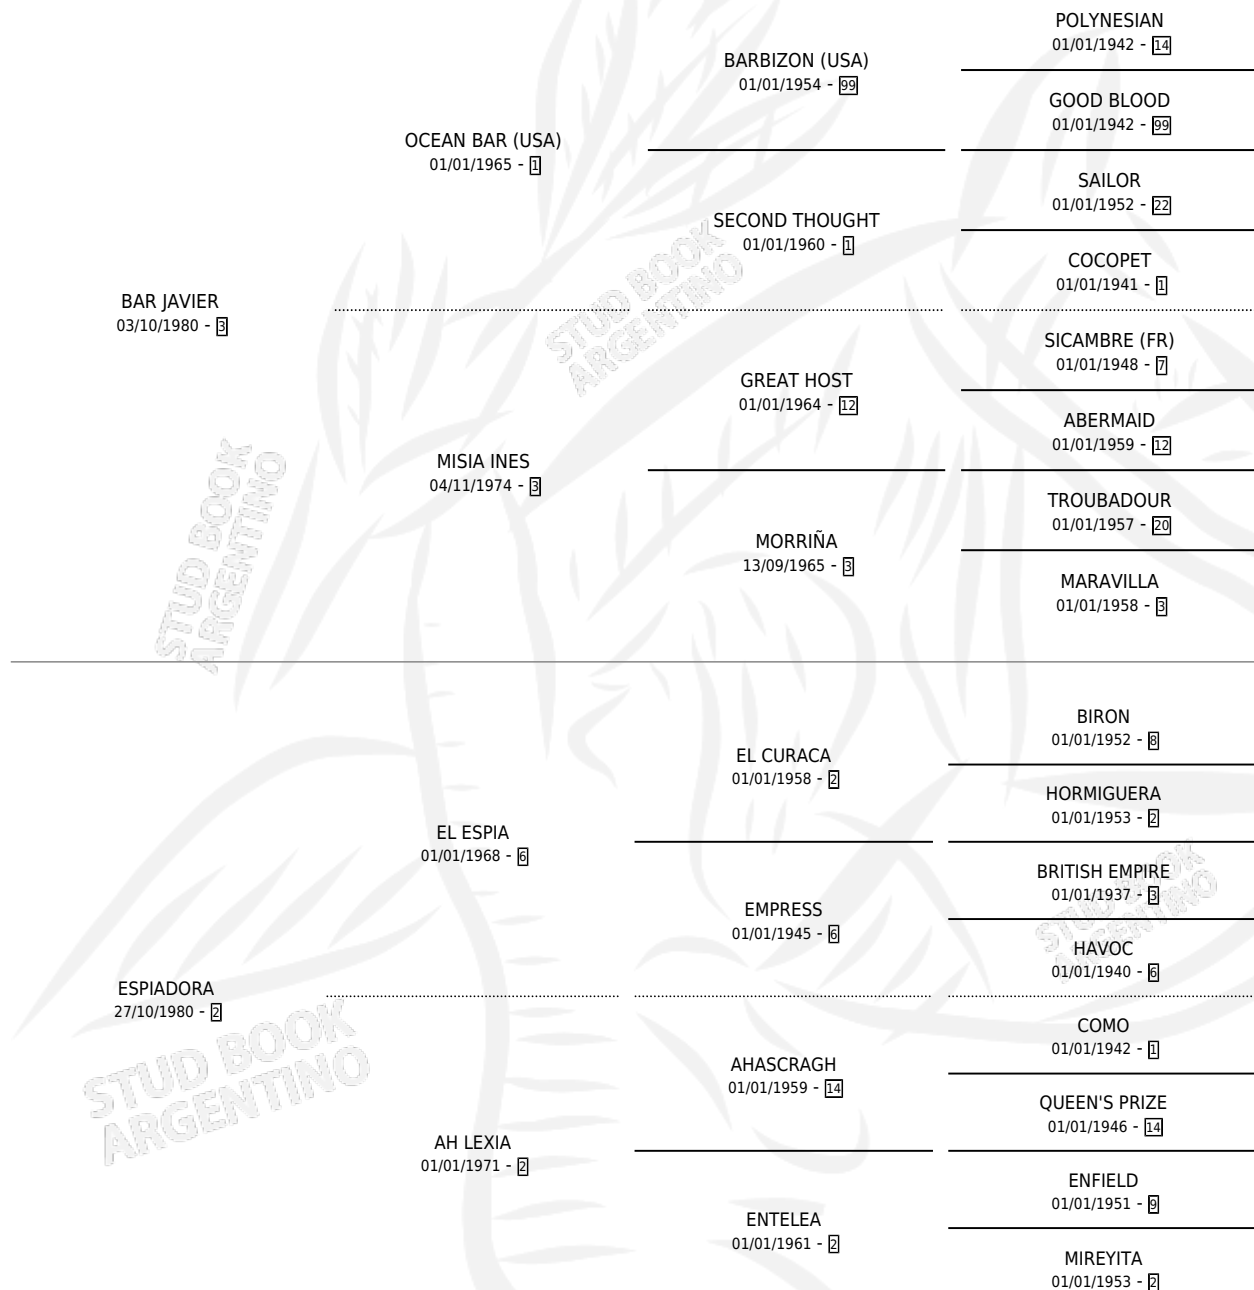

REGADORA

por **BAR JAVIER** y **ESPIADORA** por **EL ESPIA**

Argentina · Hembra · Alazan Tostado · SP · 01/11/1993
Familia 2 · Volumen 35

ESTADO

TIPIFICACIÓN SANGUÍNEA	✓
TIPIFICACIÓN POR ADN	X
PASAPORTE	X
IDENTIFICACIÓN POR MICROCHIP	X
REPRODUCTOR	✓

Lugar de nacimiento: Soy Lider
Criador: Caligiuri Oscar Alberto

~

HIJOS

	MACHOS	HEMBRAS
1 NACIERON	0	1

SIN ACTUACIONES

PEDIGREE

CAMPAÑA

Solo carreras oficiales de Argentina