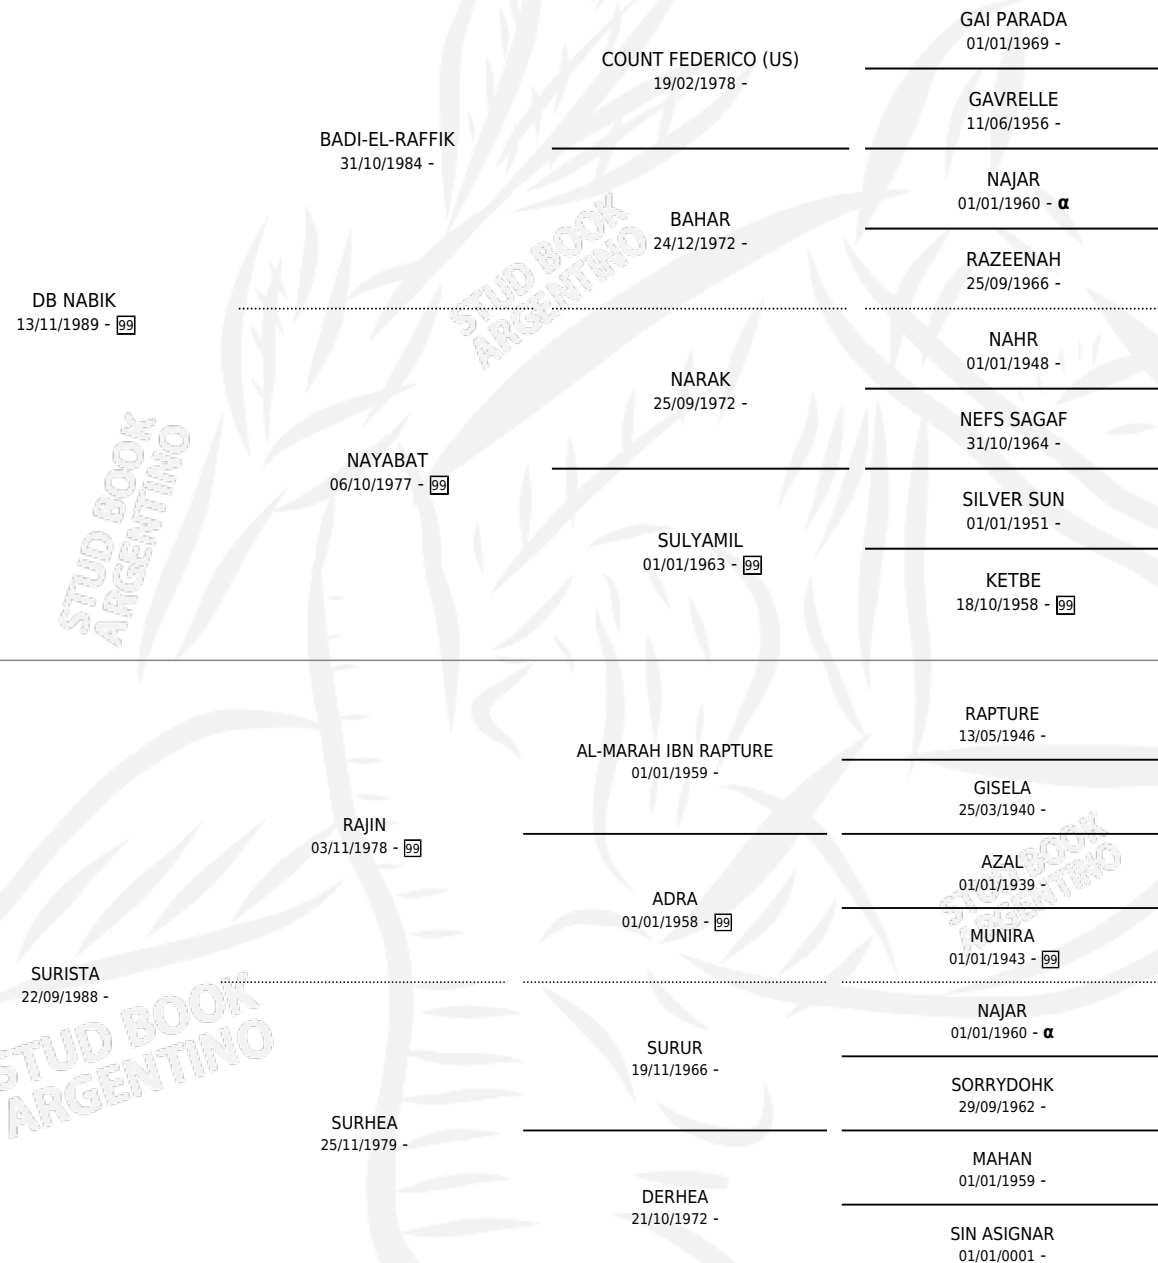

EE LEAFAR

por **DB NABIK** y **SURISTA** por **RAJIN**

Argentina · Macho · Zaino · AP · 03/11/1993
Familia · Volumen 35

ESTADO

TIPIFICACIÓN SANGUÍNEA	X
TIPIFICACIÓN POR ADN	X
PASAPORTE	X
IDENTIFICACIÓN POR MICROCHIP	X
REPRODUCTOR	X

Lugar de nacimiento: El Encuentro

Criador: Sin dato

PEDIGREE

INBREEDING : **α**

EE LEAFAR

Datos oficiales del Stud Book Argentino

Documento generado el 27/05/2025

studbook.org.ar