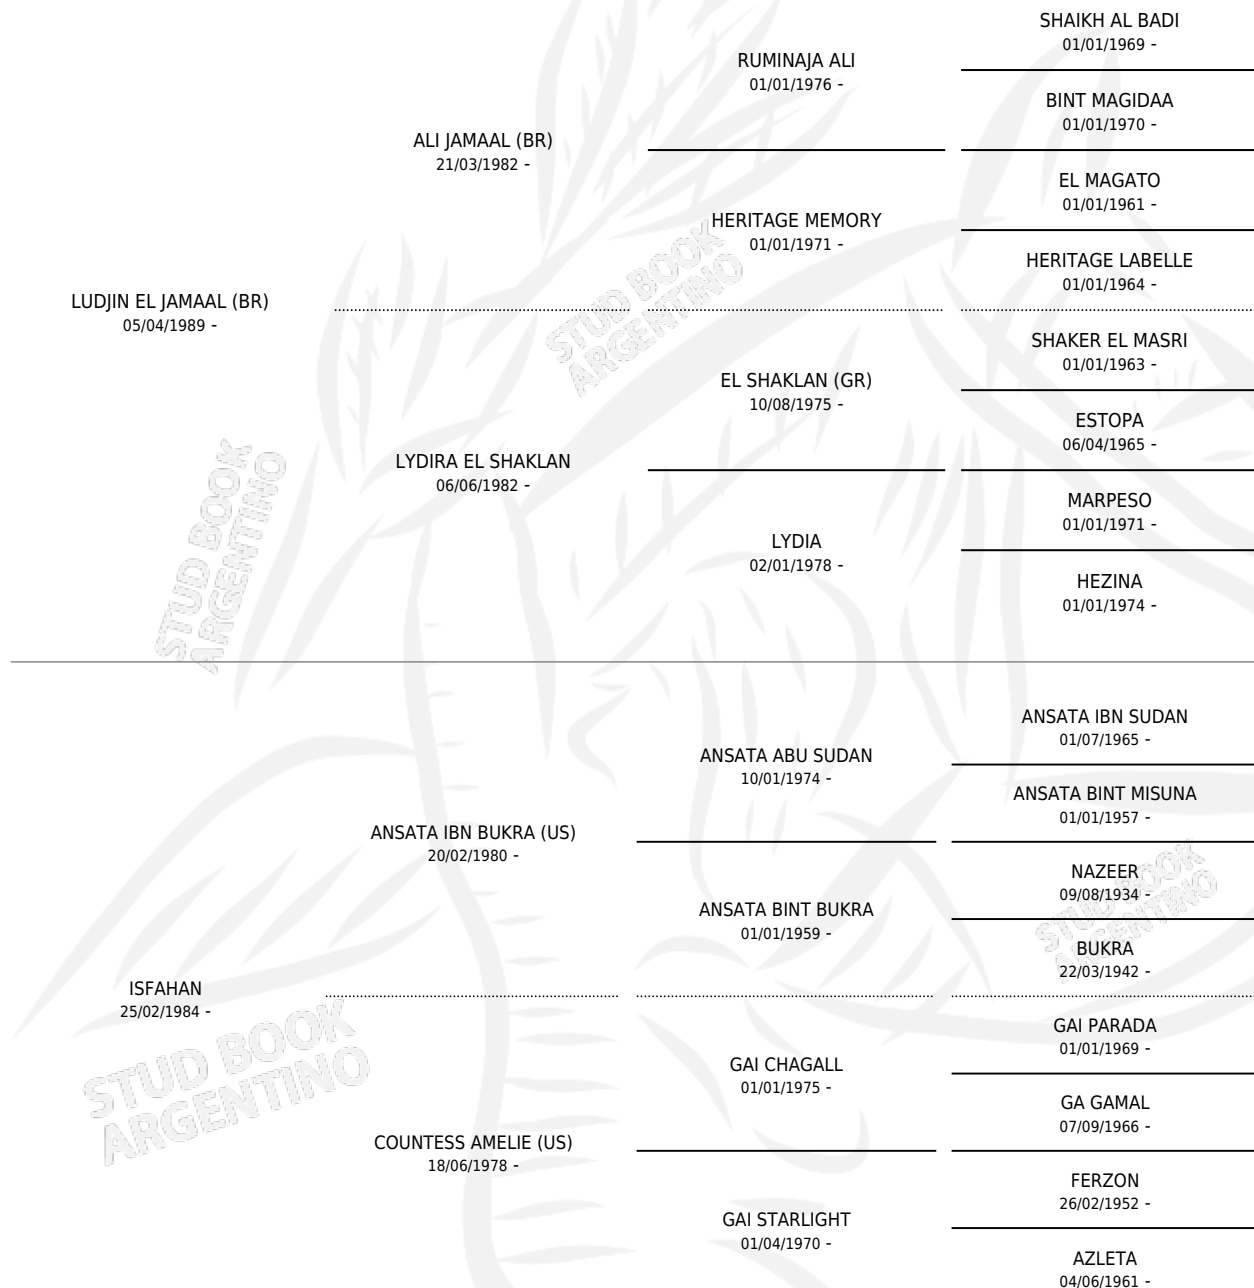

## ESTADO

TIPIFICACIÓN SANGUÍNEA	✓
TIPIFICACIÓN POR ADN	✓
PASAPORTE	X
IDENTIFICACIÓN POR MICROCHIP	X
REPRODUCTOR	✓

**Lugar de nacimiento:** El Atalaya  
**Criador:** El Atalaya

~

## EXPORTACIÓN / IMPORTACIÓN

FECHA	MOVIMIENTO	PAÍS
10/01/2005	IMPORTADO	INGLATERRA
09/06/2004	EXPORTADO	INGLATERRA