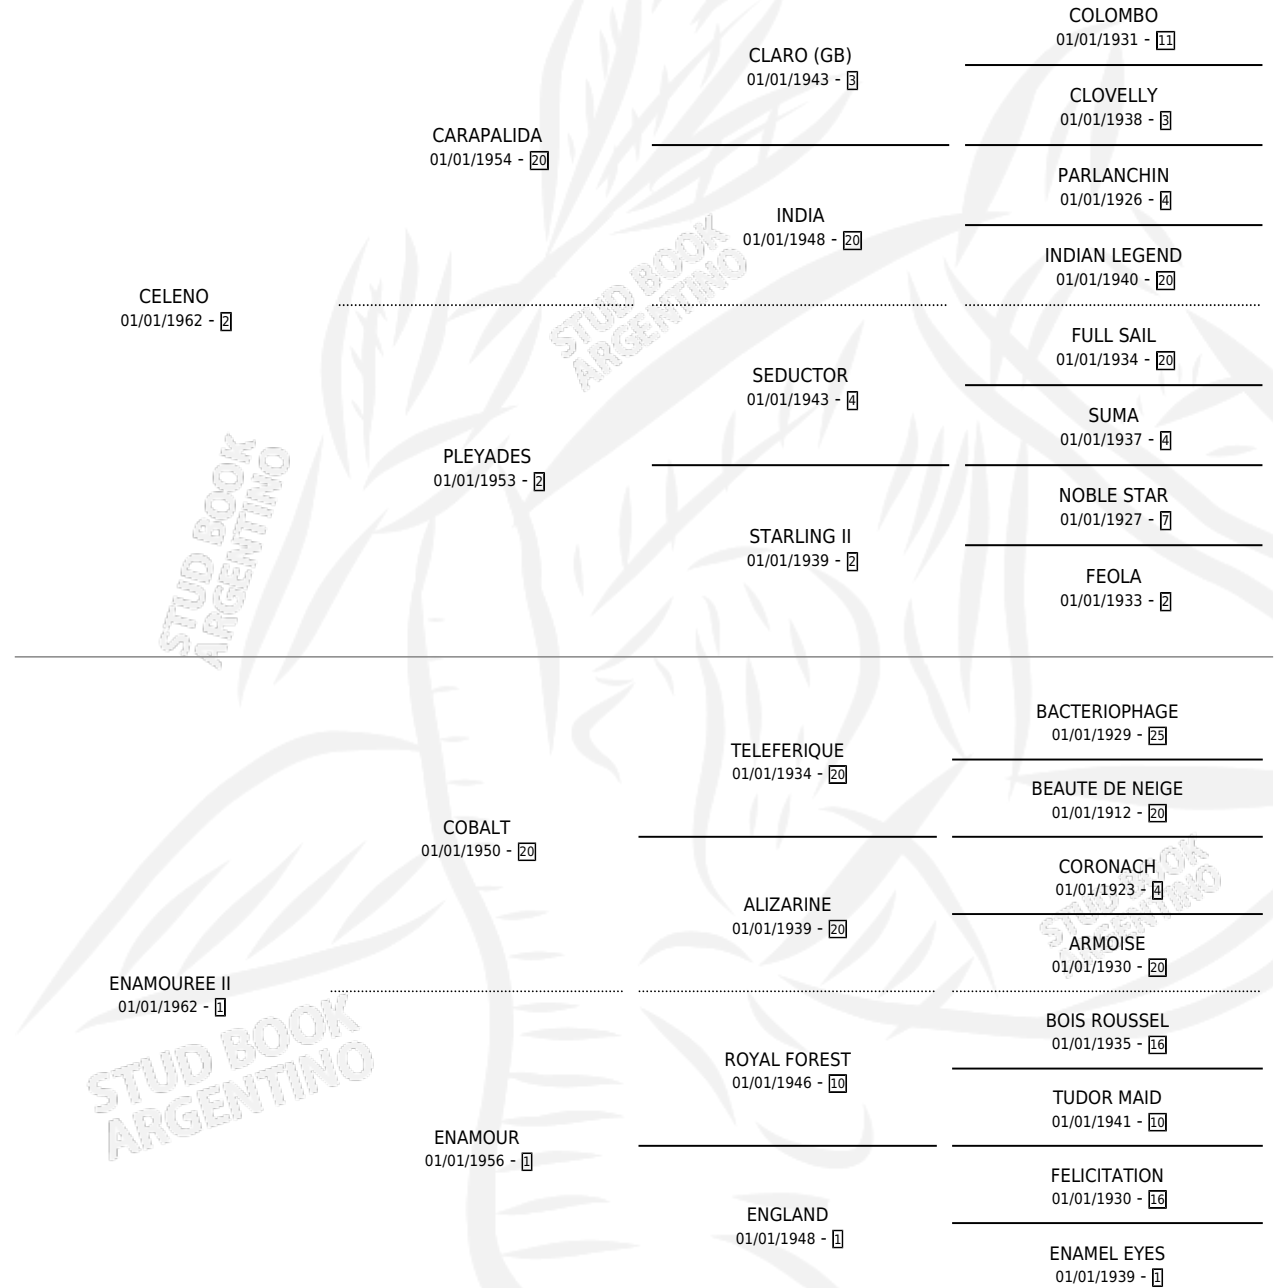

Lugar de nacimiento: Campo particular

Criador: Sin dato

~

HIJOS

	MACHOS	HEMBRAS
2 NACIERON	0	2
1 CORRIERON	0	1
1 GANARON	0	1
0 GANADORES CL	0 GANADORES GR	0 GANADORES G1

PEDIGREE

S

mientos 0 / Efectividad 0.00%