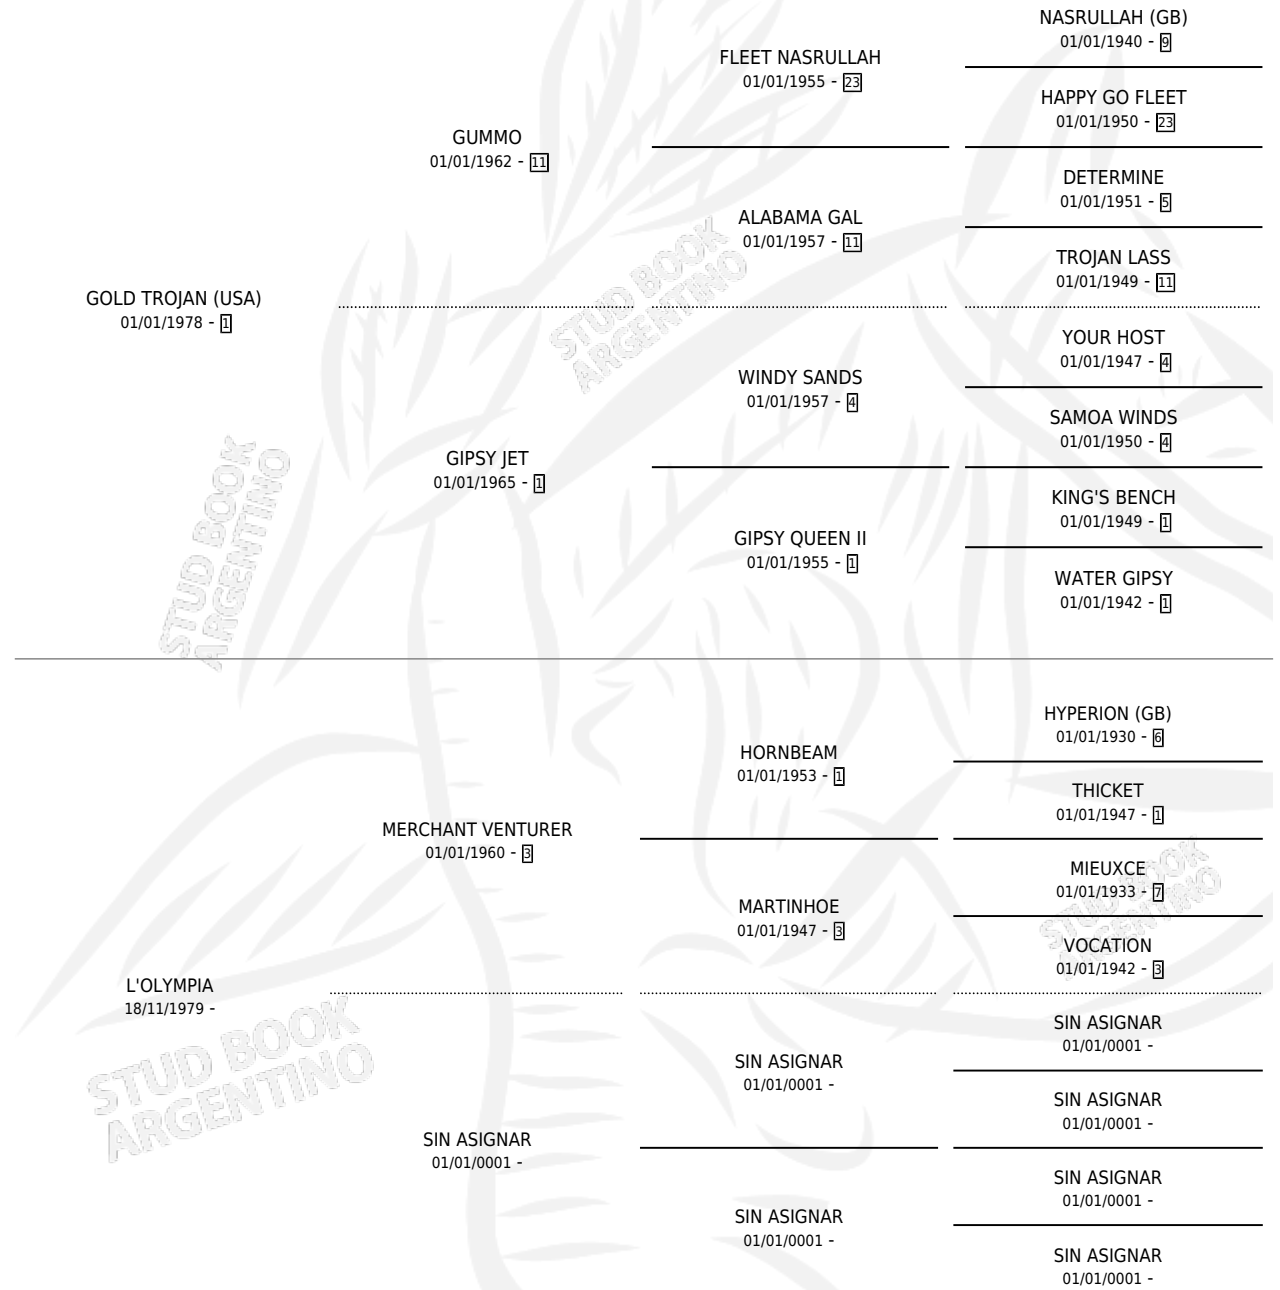

JEALOUSY

por **GOLD TROJAN (USA)** y **L'OLYMPIA** por **MERCHANT VENTURER**

Argentina · Hembra · Alazan · SP · 15/10/1993
Familia · Volumen 35

ESTADO

TIPIFICACIÓN SANGUÍNEA	X
TIPIFICACIÓN POR ADN	X
PASAPORTE	X
IDENTIFICACIÓN POR MICROCHIP	X
REPRODUCTOR	X

Lugar de nacimiento: Las Zainas

Criador: Sin dato

PEDIGREE

CAMPAÑA

Solo carreras oficiales de Argentina

POR EDAD

EDAD	CC	1°	2°	3°	4°	5°	NP	CLC	CLG	CLCG1	CLGG1	IMPORTE	GANANCIA / CC
3 AÑOS	2	0	0	0	0	0	2	0	0	0	0	\$0	\$0
4 AÑOS	7	1	1	0	0	0	5	0	0	0	0	\$4,280	\$611
TOTALES	9	1	1	0	0	0	7	0	0	0	0	\$4,280	\$476
%		11.1%	11.1%	0.0%	0.0%	0.0%	77.8%	0.0%	0.0%	0.0%	0.0%		