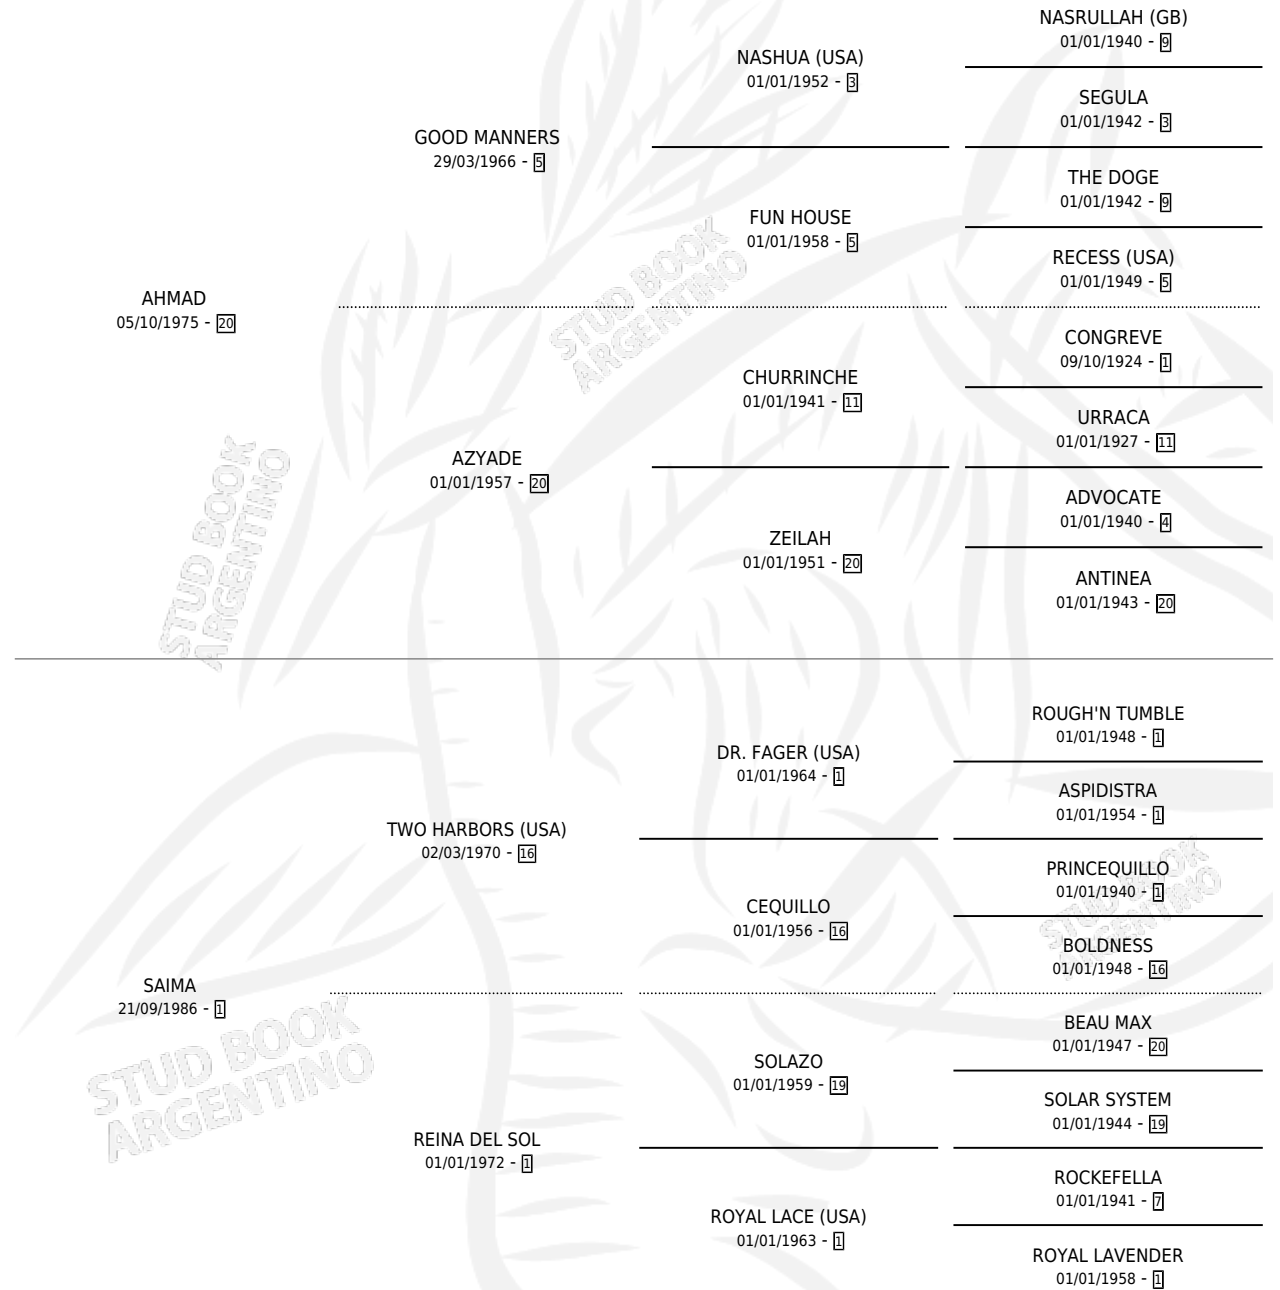

MAYSAD

por AHMAD y SAIMA por TWO HARBORS (USA)

Argentina · Hembra · Zaino Doradillo · SP · 28/10/1993
Familia 1-w · Volumen 35

ESTADO

TIPIFICACIÓN SANGUÍNEA	✓
TIPIFICACIÓN POR ADN	X
PASAPORTE	X
IDENTIFICACIÓN POR MICROCHIP	X
REPRODUCTOR	✓

Lugar de nacimiento: La Madrugada

Criador: La Madrugada

~

HIJOS

	MACHOS	HEMBRAS
3 NACIERON	3	0
3 CORRIERON	3	0
3 GANARON	3	0
0 GANADORES CL	0 GANADORES GR	0 GANADORES G1

PEDIGREE

CAMPAÑA

Solo carreras oficiales de Argentina