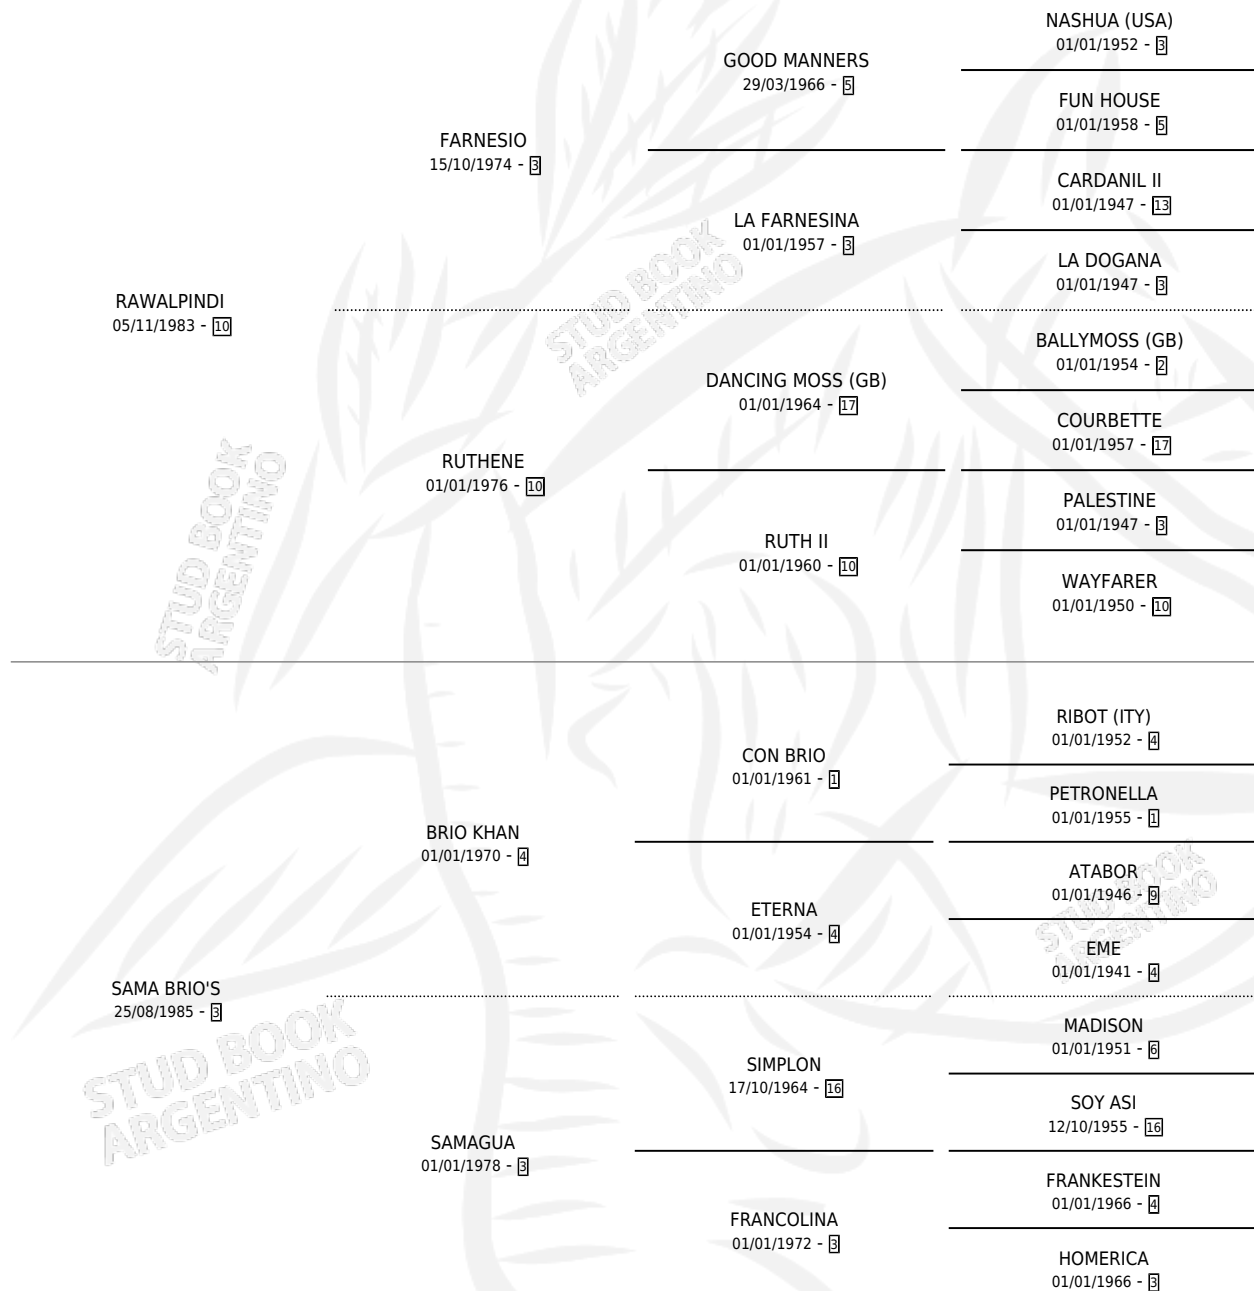

ACHUPALA

por RAWALPINDI y SAMA BRIO'S por BRIO KHAN

Argentina · Hembra · Alazan · SP · 17/09/1993
Familia 3-i · Volumen 35

ESTADO

TIPIFICACIÓN SANGUÍNEA	X
TIPIFICACIÓN POR ADN	X
PASAPORTE	X
IDENTIFICACIÓN POR MICROCHIP	X
REPRODUCTOR	X

Lugar de nacimiento: Samago

Criador: Samago

PEDIGREE

ACHUPALA

Datos oficiales del Stud Book Argentino

Documento generado el 09/05/2026

studbook.org.ar