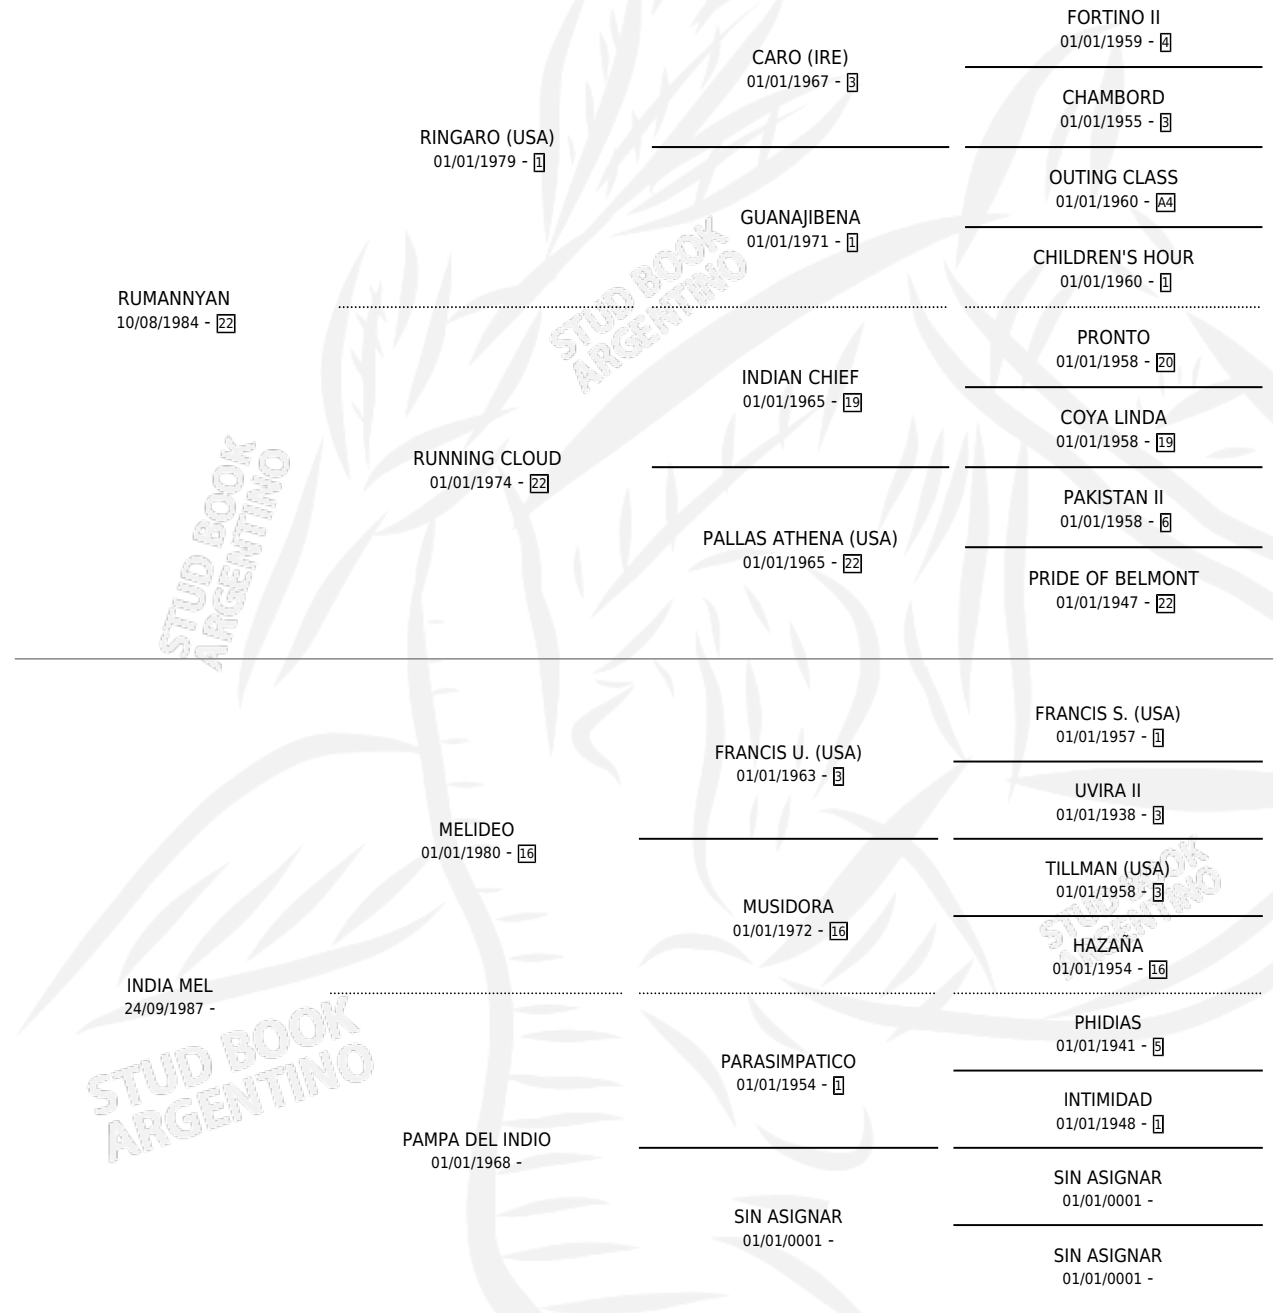

INDIA RUN

por RUMANNYAN y INDIA MEL por MELIDEO

Argentina · Hembra · Zaino · SP · 26/10/1993
Familia · Volumen 35

ESTADO

TIPIFICACIÓN SANGUÍNEA	X
TIPIFICACIÓN POR ADN	X
PASAPORTE	X
IDENTIFICACIÓN POR MICROCHIP	X
REPRODUCTOR	X

Lugar de nacimiento: Milessi

Criador: Sin dato

PEDIGREE

INDIA RUN

Datos oficiales del Stud Book Argentino

Documento generado el 05/05/2026

studbook.org.ar