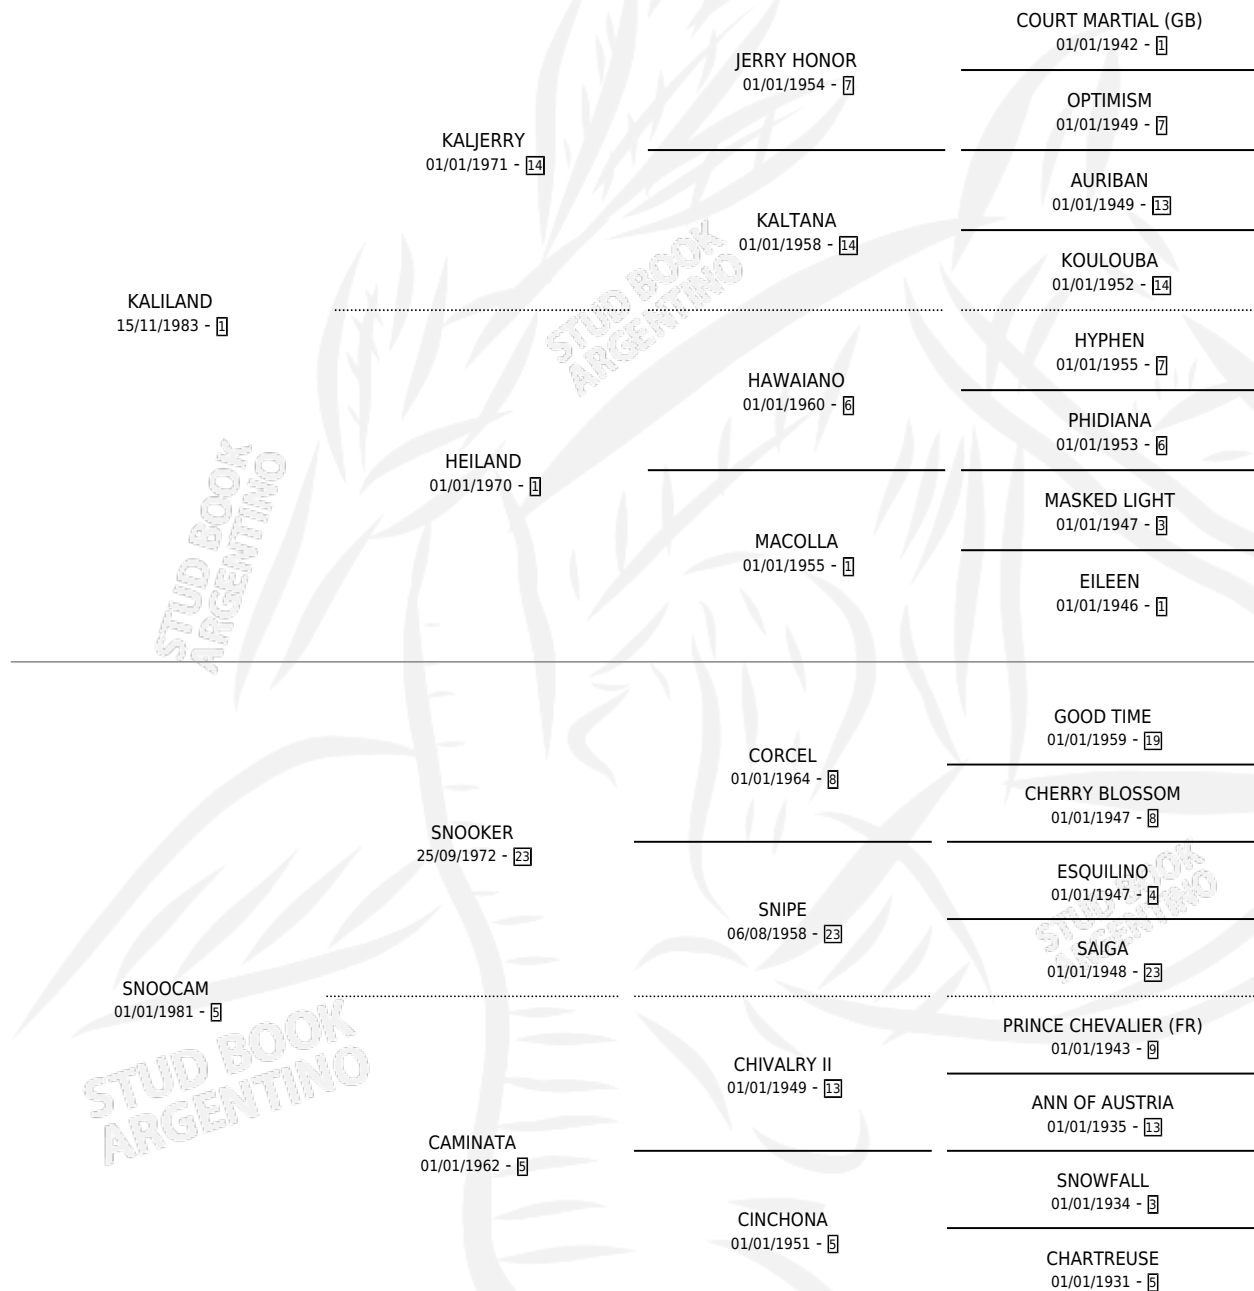

RET KALI

por KALILAND y SNOOCAM por SNOOKER

Argentina · Macho · Tordillo · SP · 09/11/1993
Familia 5-c · Volumen 35

ESTADO

TIPIFICACIÓN SANGUÍNEA	X
TIPIFICACIÓN POR ADN	X
PASAPORTE	X
IDENTIFICACIÓN POR MICROCHIP	X
REPRODUCTOR	X

Lugar de nacimiento: Lonquimay

Criador: Lonquimay

PEDIGREE

RET KALI

Datos oficiales del Stud Book Argentino

Documento generado el 04/05/2026

studbook.org.ar