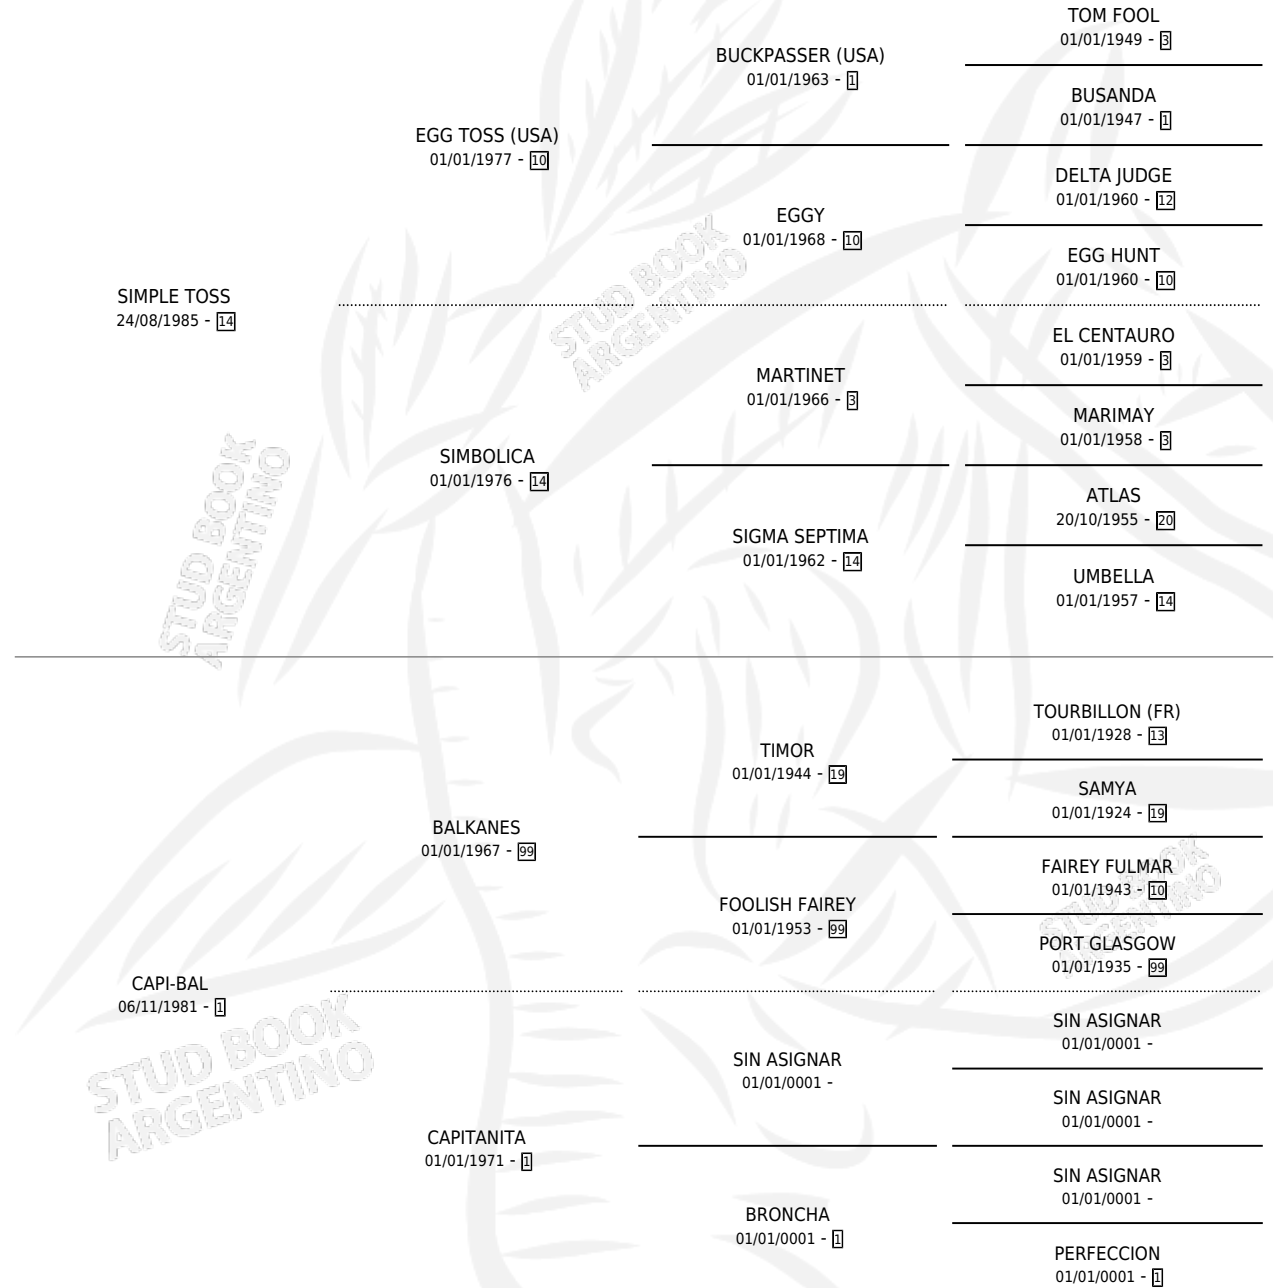

CAPI YESSI

por SIMPLE TOSS y CAPI-BAL por BALKANES

Argentina · Hembra · Alazan · SP · 19/10/1993
Familia 1 · Volumen 35

ESTADO

TIPIFICACIÓN SANGUÍNEA	X
TIPIFICACIÓN POR ADN	X
PASAPORTE	X
IDENTIFICACIÓN POR MICROCHIP	X
REPRODUCTOR	X

Lugar de nacimiento: Las Dos H

Criador: Lencina Victor Ernesto

PEDIGREE

CAPI YESSI

Datos oficiales del Stud Book Argentino

Documento generado el 09/05/2026

studbook.org.ar