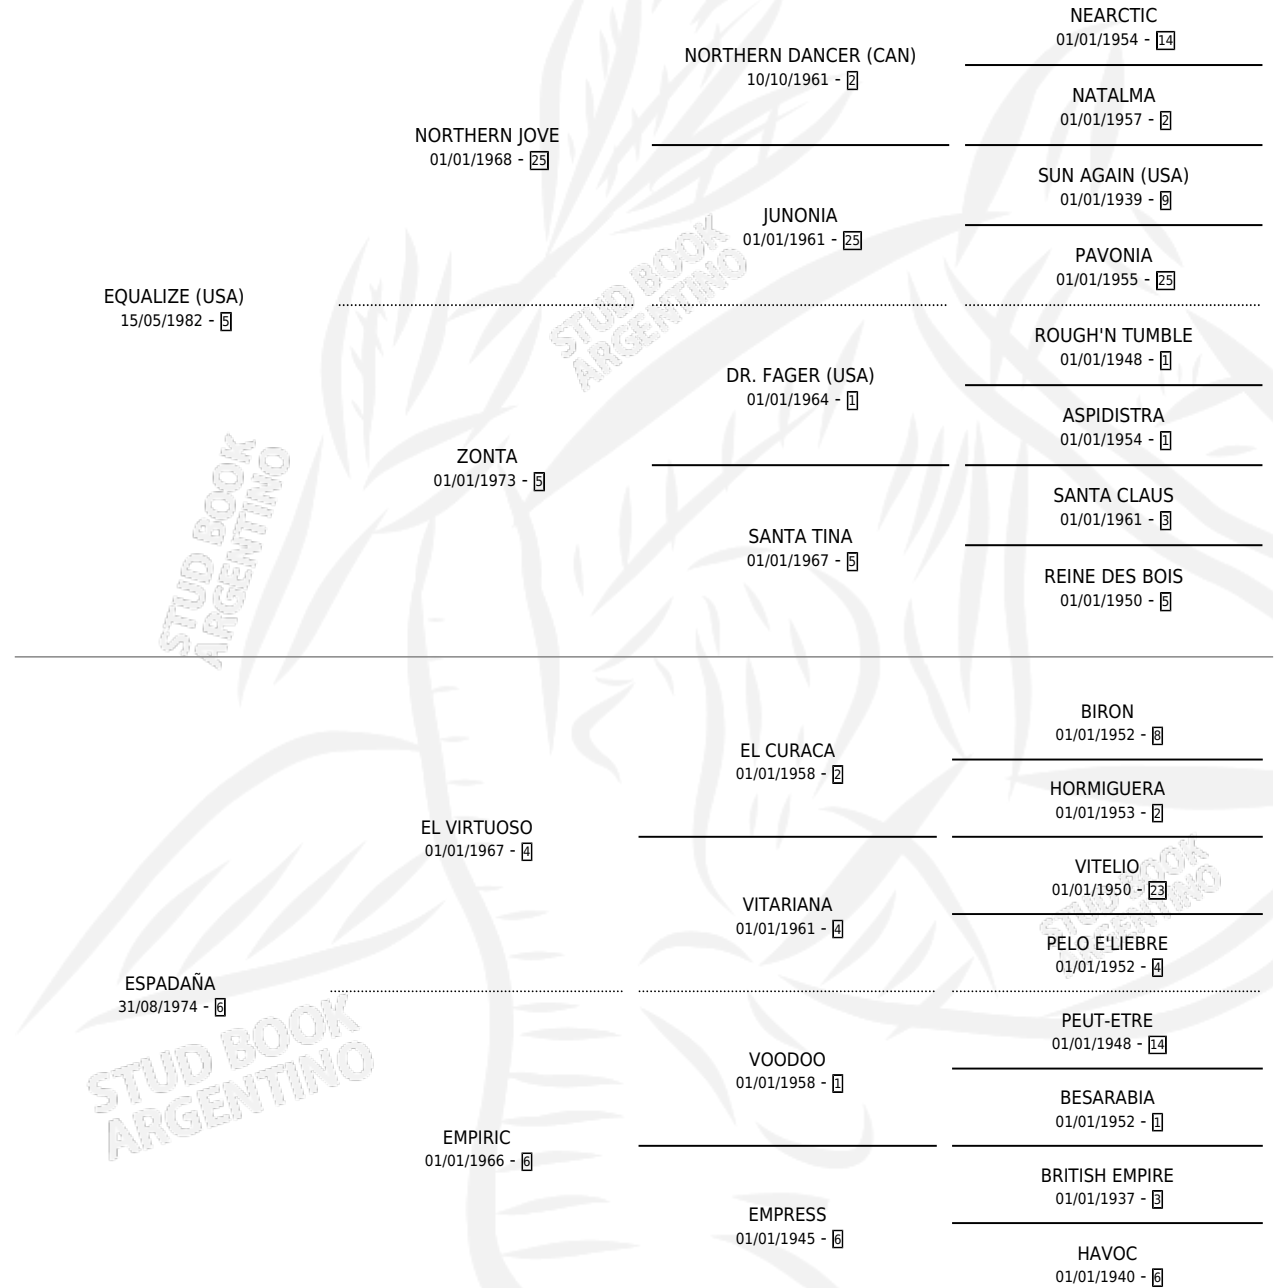

Lugar de nacimiento: Abolengo

Criador: Abolengo

~

HIJOS

	MACHOS	HEMBRAS
9 NACIERON	4	5
8 CORRIERON	3	5
7 GANARON	3	4
2 GANADORES CL	1 GANADORES GR	0 GANADORES G1

PEDIGREE

CAMPAÑA

Solo carreras oficiales de Argentina