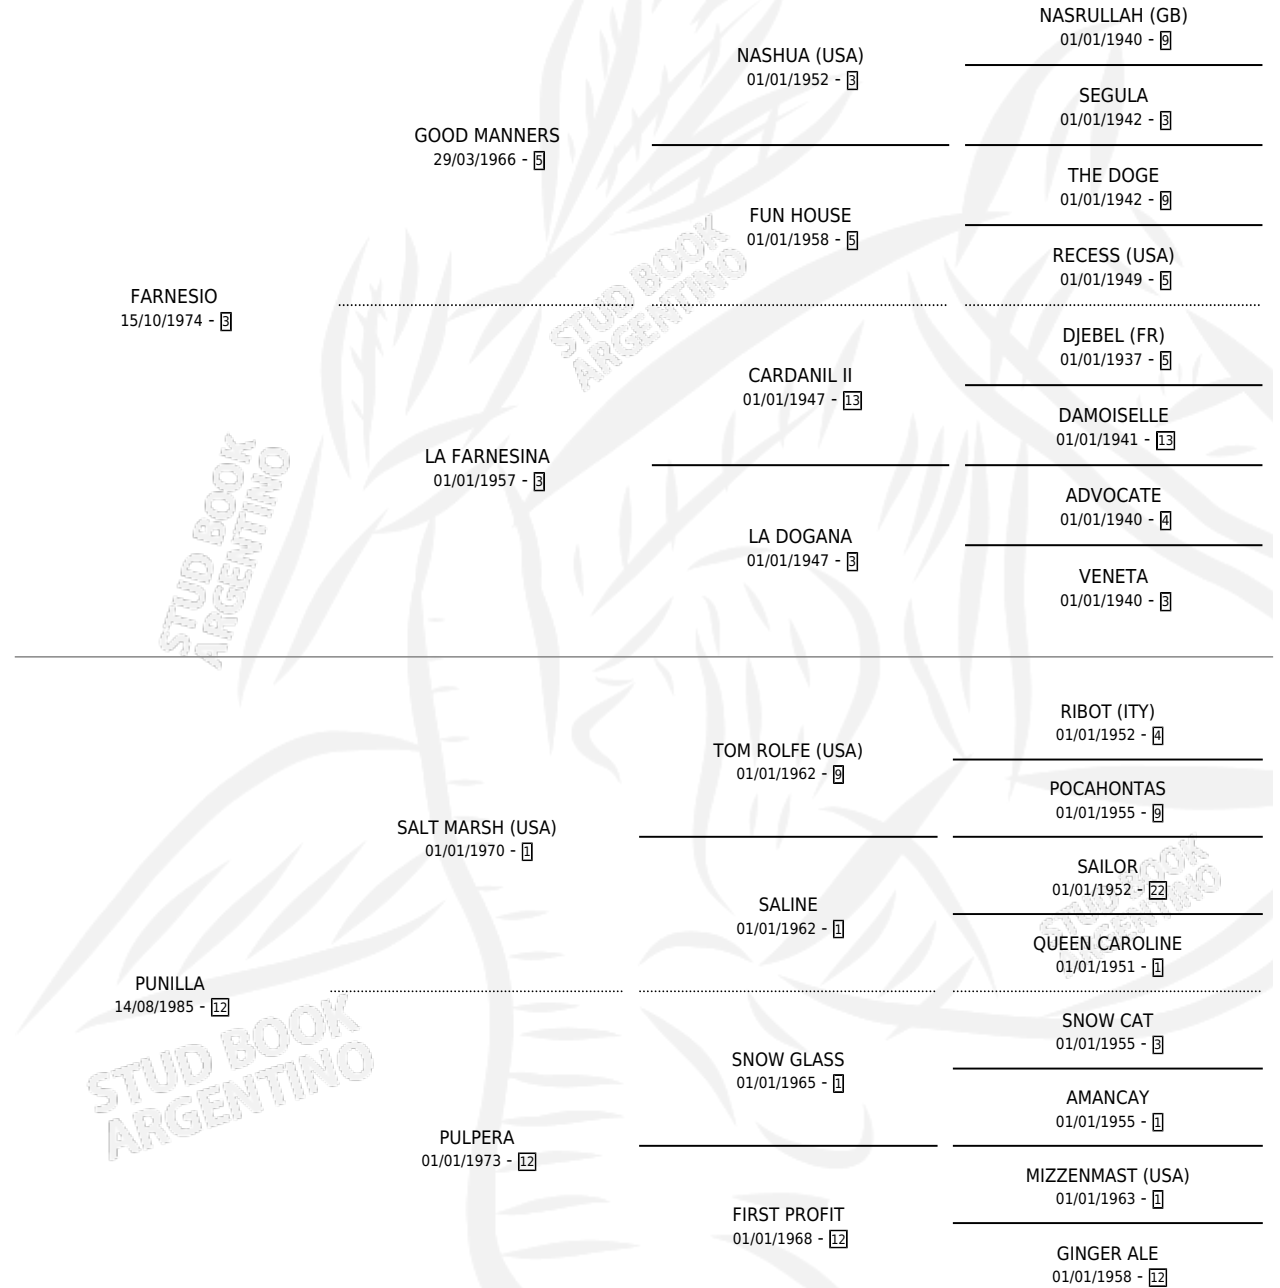

# FANTABULOUS

por FARNESIO y PUNILLA por SALT MARSH (USA)

Argentina · Hembra · Alazan · SP · 24/10/1993  
Familia 12-d · Volumen 35

## ESTADO

TIPIFICACIÓN SANGUÍNEA	X
TIPIFICACIÓN POR ADN	X
PASAPORTE	X
IDENTIFICACIÓN POR MICROCHIP	X
REPRODUCTOR	✓

**Lugar de nacimiento:** Don Florentino  
**Criador:** Haras Don Florentino S.A.

## PEDIGREE

S

mientos 0 / Efectividad 0.00%

PADRILLO	PRODUCTO	CRIADOR	1ER SERVICIO	ÚLTIMO SERVICIO
FINE TOSS	∅		11/09/1998	13/09/1998
FINE TOSS	∅		29/12/1997	29/12/1997

**FANTABULOUS**

**Datos oficiales del Stud Book Argentino**