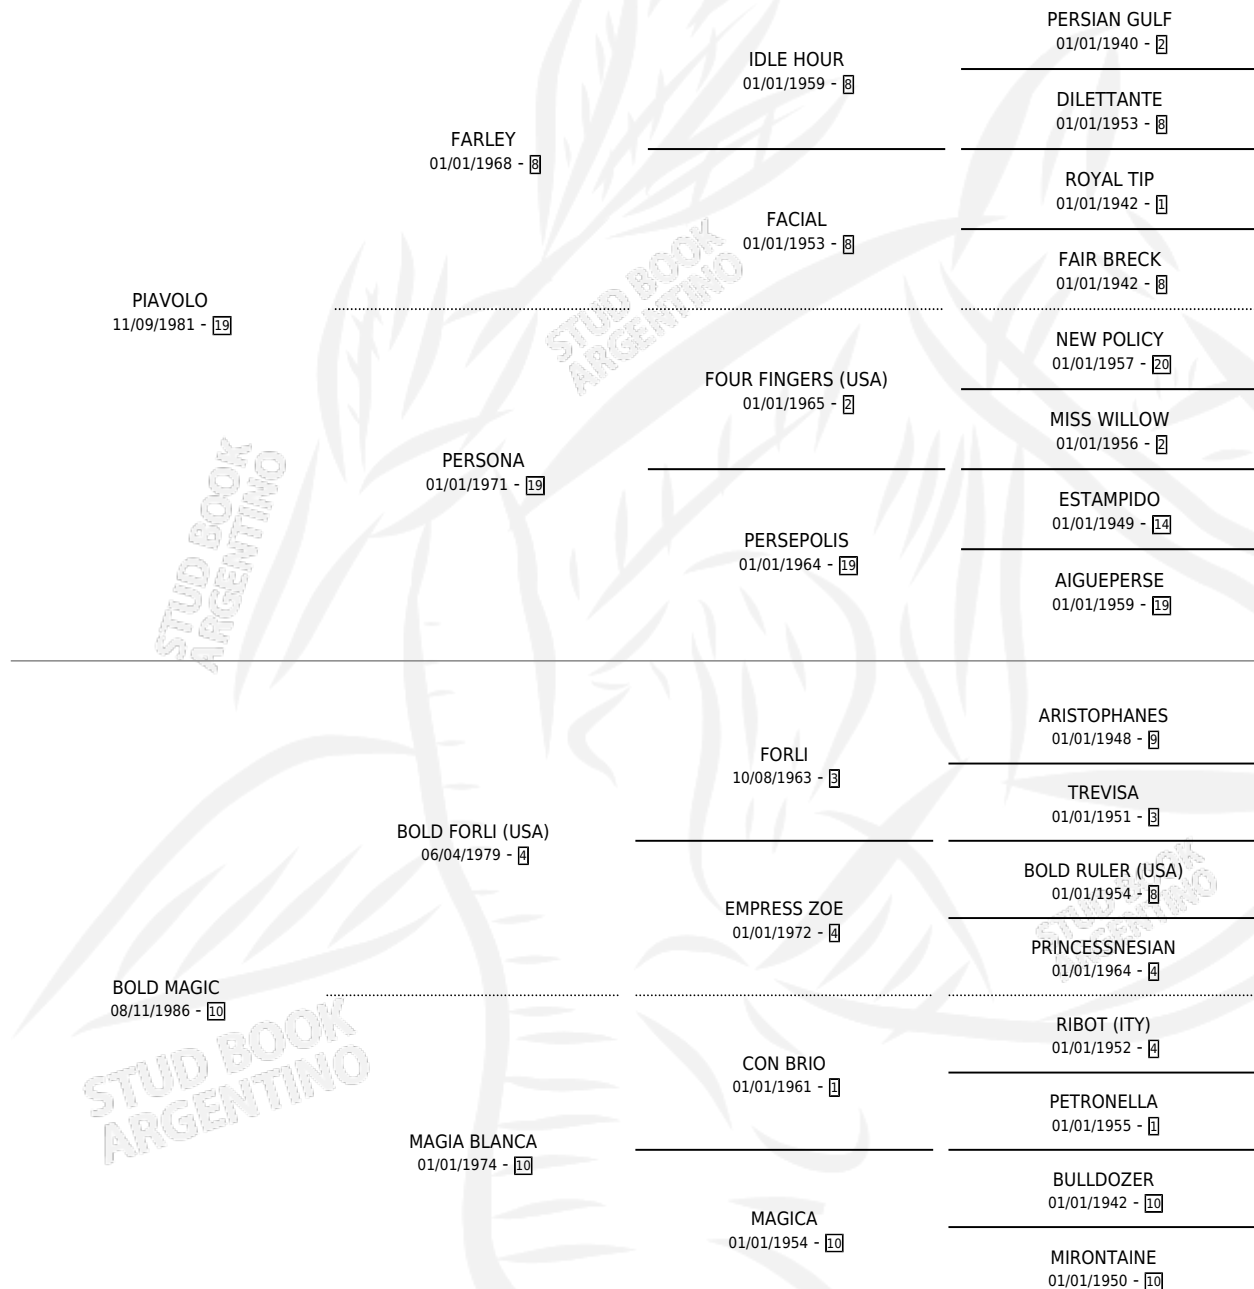

BLUE JAY'S

por PIAVOLO y BOLD MAGIC por BOLD FORLI (USA)

Argentina · Macho · Alazan · SP · 25/10/1993
Familia 10-d · Volumen 35

ESTADO

| | |
|------------------------------|---|
| TIPIFICACIÓN SANGUÍNEA | X |
| TIPIFICACIÓN POR ADN | X |
| PASAPORTE | X |
| IDENTIFICACIÓN POR MICROCHIP | X |
| REPRODUCTOR | X |

Lugar de nacimiento: Don Florentino
Criador: Haras Don Florentino S.A.

PEDIGREE

BLUE JAY'S

Datos oficiales del Stud Book Argentino

Documento generado el 02/05/2026

studbook.org.ar