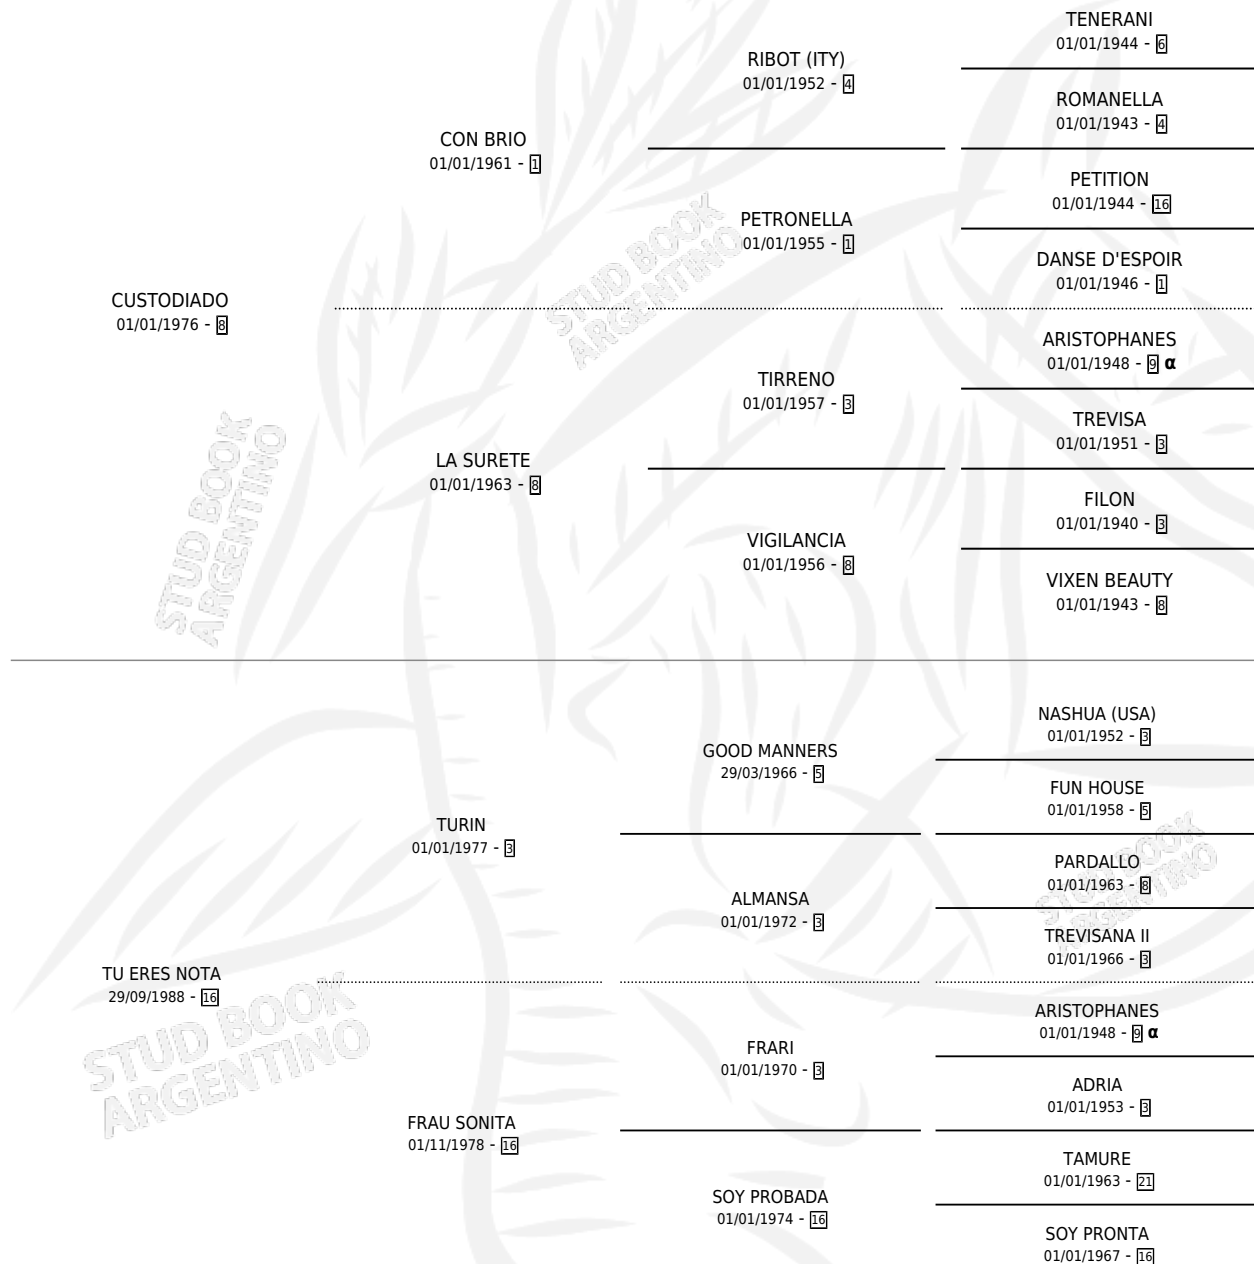

CON NOTA

por CUSTODIADO y TU ERES NOTA por TURIN

Argentina · Hembra · Alazan · SP · 03/11/1993
Familia 16-f · Volumen 35

ESTADO

TIPIFICACIÓN SANGUÍNEA	X
TIPIFICACIÓN POR ADN	✓
PASAPORTE	X
IDENTIFICACIÓN POR MICROCHIP	X
REPRODUCTOR	✓

Lugar de nacimiento: Monadri

Criador: Monadri

~

HIJOS

	MACHOS	HEMBRAS
1 NACIERON	0	1
1 CORRIERON	0	1

SIN ACTUACIONES

PEDIGREE

INBREEDING : α