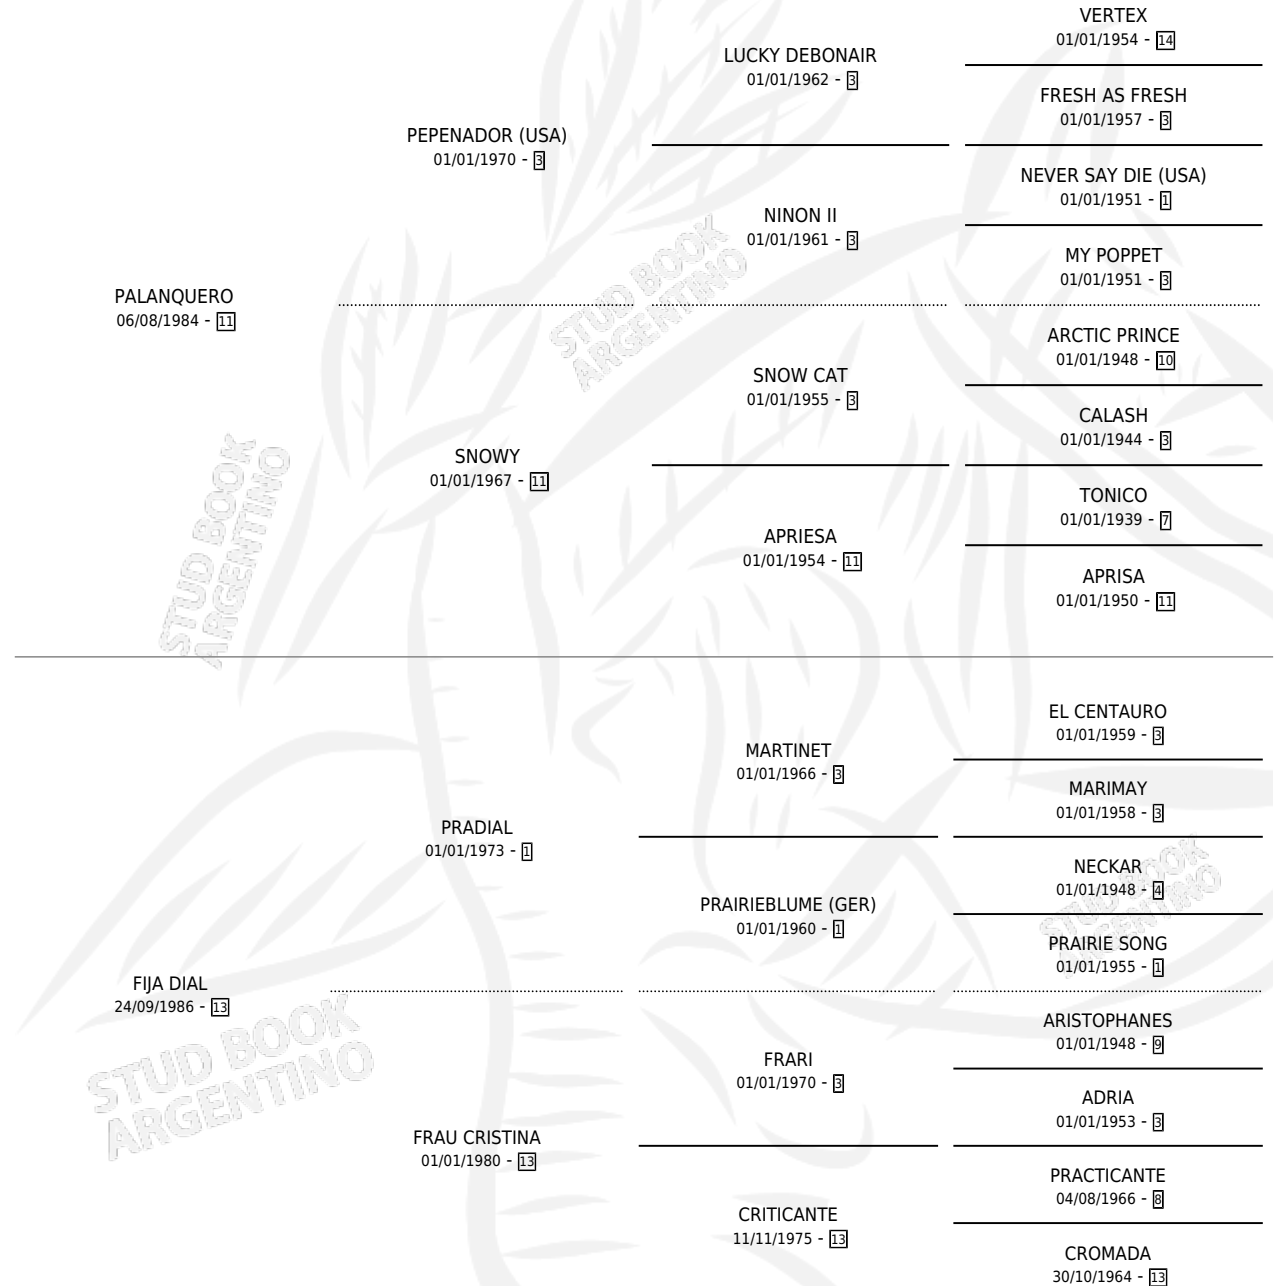

FOUR WHITE PAL

por PALANQUERO y FIJA DIAL por PRADIAL

Argentina · Macho · Alazan · SP · 12/09/1993
Familia 13-e · Volumen 35

ESTADO

TIPIFICACIÓN SANGUÍNEA	X
TIPIFICACIÓN POR ADN	X
PASAPORTE	X
IDENTIFICACIÓN POR MICROCHIP	X
REPRODUCTOR	X

Lugar de nacimiento: Nuevo Jocoli

Criador: Sin dato

PEDIGREE

FOUR WHITE PAL

Datos oficiales del Stud Book Argentino

Documento generado el 09/05/2026

studbook.org.ar