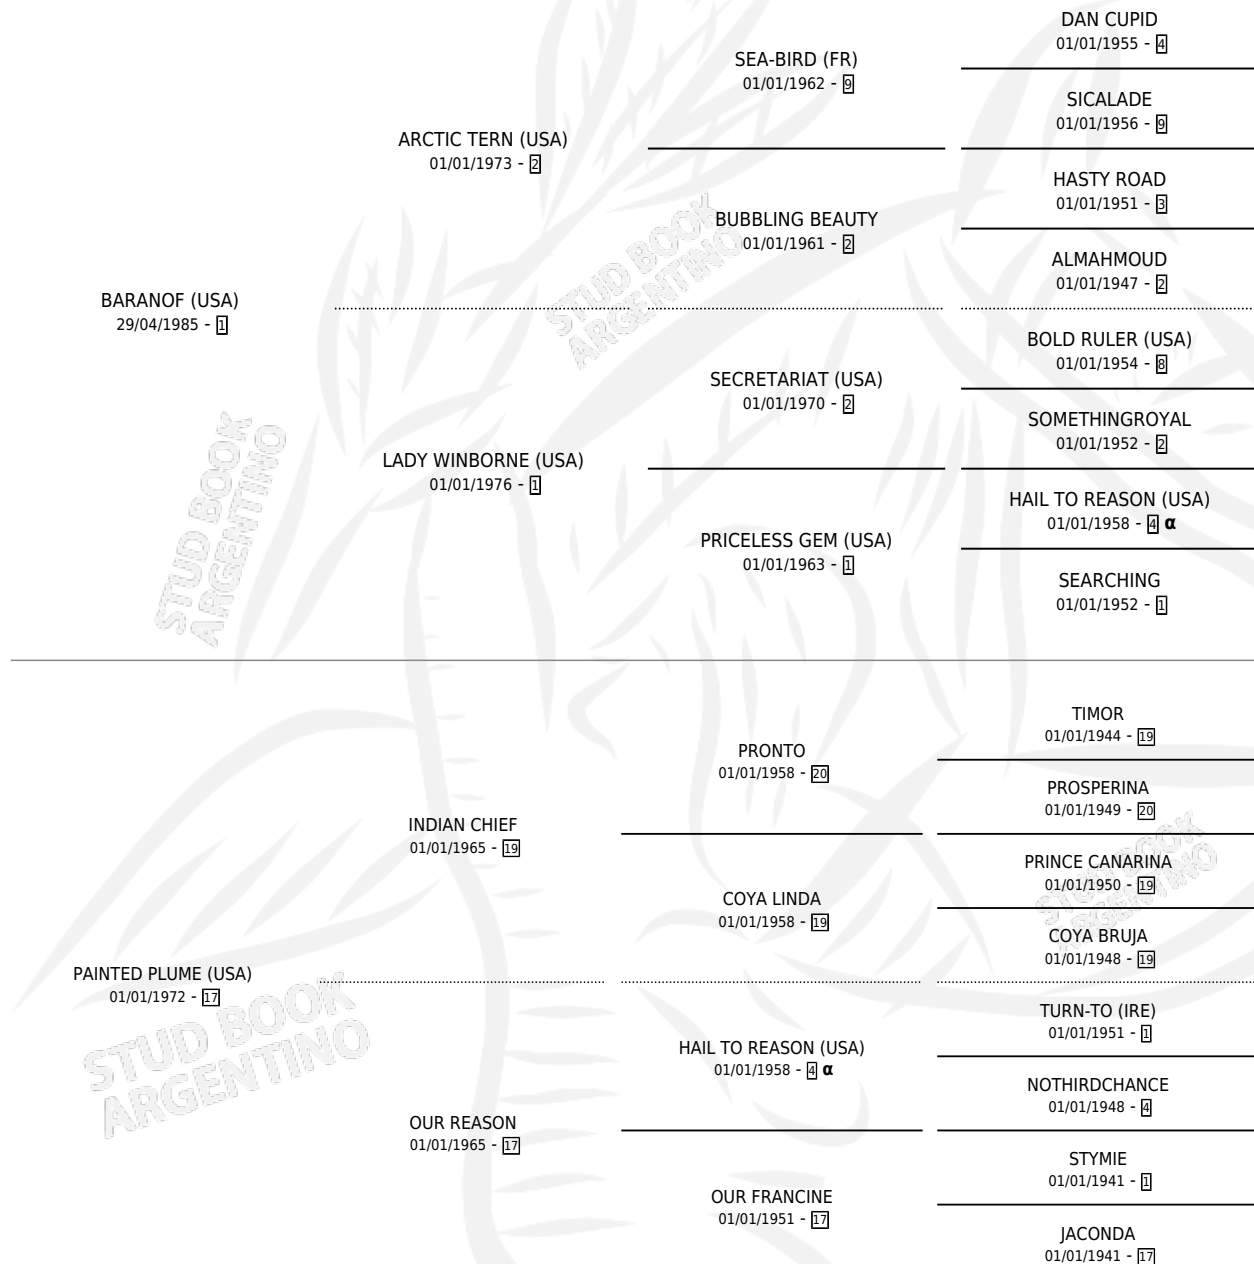

RARA MURI

por **BARANOF (USA)** y **PAINTED PLUME (USA)** por **INDIAN CHIEF**

Argentina · Hembra · Zaino · SP · 15/10/1993
Familia 17-b · Volumen 35

ESTADO

TIPIFICACIÓN SANGUÍNEA	✓
TIPIFICACIÓN POR ADN	✓
PASAPORTE	X
IDENTIFICACIÓN POR MICROCHIP	X
REPRODUCTOR	✓

Lugar de nacimiento: El Padrino
Criador: Gutierrez Fernando Leopoldo

~

HIJOS

	MACHOS	HEMBRAS
8 NACIERON	3	5
3 CORRIERON	1	2

SIN ACTUACIONES

PEDIGREE

INBREEDING : α

CAMPAÑA

Solo carreras oficiales de Argentina

POR EDAD

EDAD	CC	1°	2°	3°	4°	5°	NP	CLC	CLG	CLCG1	CLGG1	IMPORTE	GANANCIA / CC
3 AÑOS	1	0	0	0	0	0	1	0	0	0	0	\$0	\$0
TOTALES	1	0	0	0	0	0	1	0	0	0	0	\$0	\$0
%		0.0%	0.0%	0.0%	0.0%	0.0%	100%	0.0%	0.0%	0.0%	0.0%		