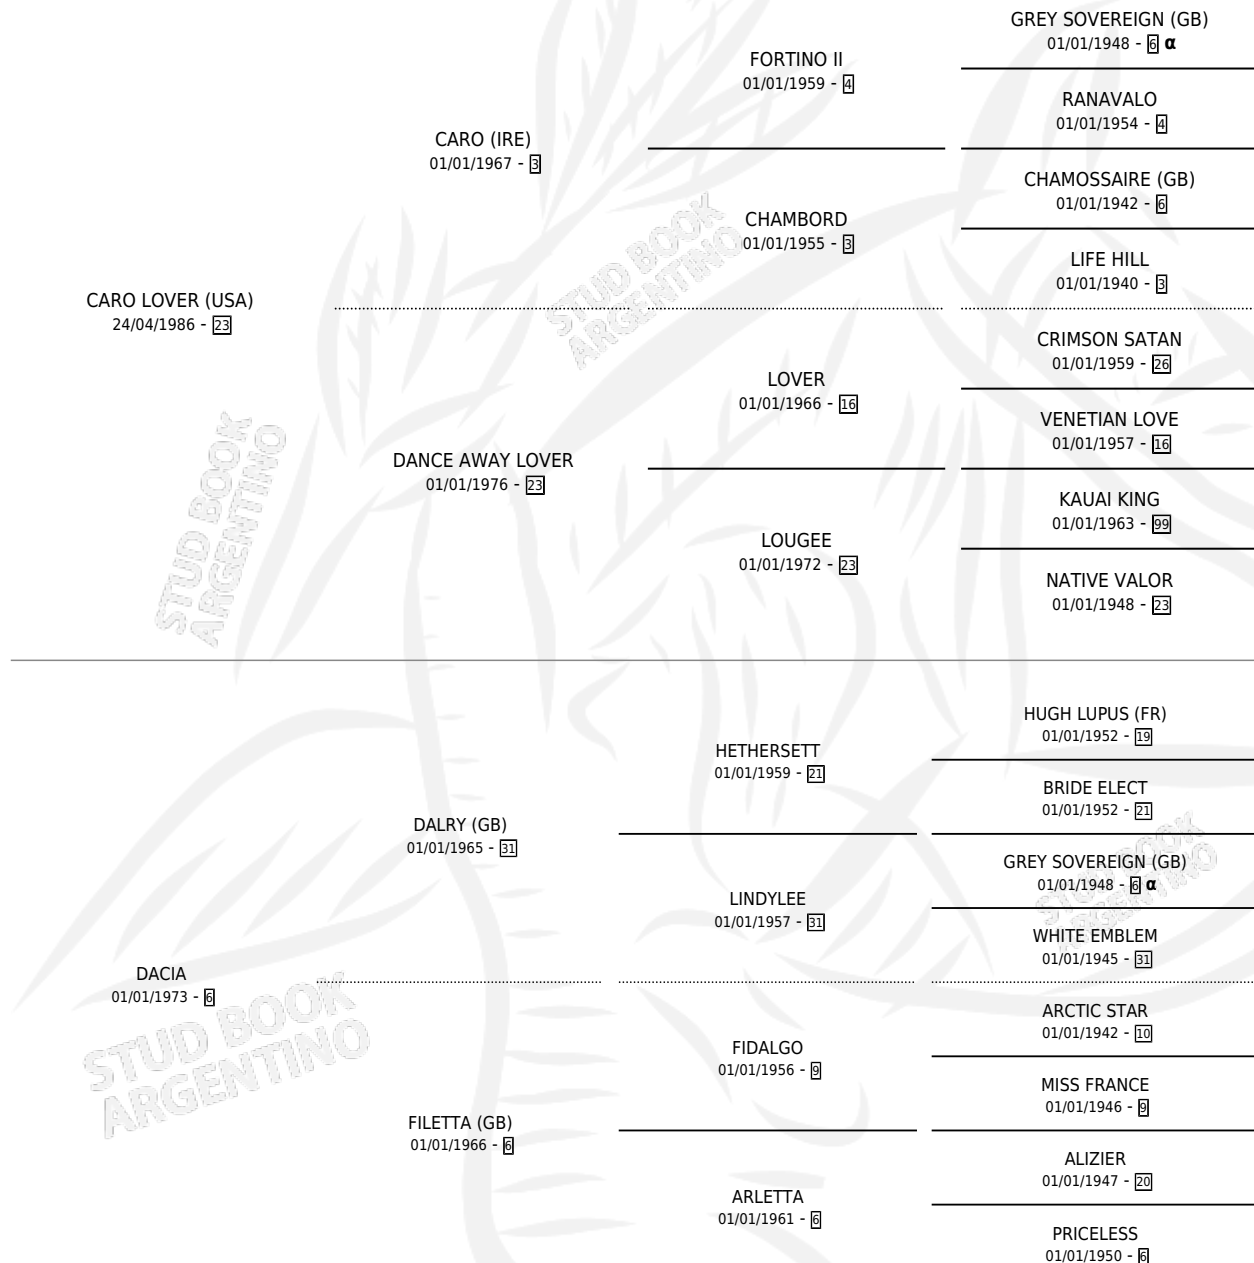

DALOVE

PEDIGREE

por **CARO LOVER (USA)** y **DACIA** por **DALRY (GB)**

Argentina · Hembra · Alazan Tostado · SP · 21/10/1993
Familia 6-e · Volumen 35

ESTADO

TIPIFICACIÓN SANGUÍNEA	✓
TIPIFICACIÓN POR ADN	✓
PASAPORTE	X
IDENTIFICACIÓN POR MICROCHIP	X
REPRODUCTOR	✓

Lugar de nacimiento: J.c.c.

Criador: Sin dato

~

HIJOS

	MACHOS	HEMBRAS
1 NACIERON	1	0
1 CORRIERON	1	0

SIN ACTUACIONES

INBREEDING : α

CAMPAÑA

Solo carreras oficiales de Argentina

POR EDAD

EDAD	CC	1°	2°	3°	4°	5°	NP	CLC	CLG	CLCG1	CLGG1	IMPORTE	GANANCIA / CC
4 AÑOS	3	0	0	0	0	0	3	0	0	0	0	\$0	\$0
TOTALES	3	0	0	0	0	0	3	0	0	0	0	\$0	\$0
%		0.0%	0.0%	0.0%	0.0%	0.0%	100%	0.0%	0.0%	0.0%	0.0%		