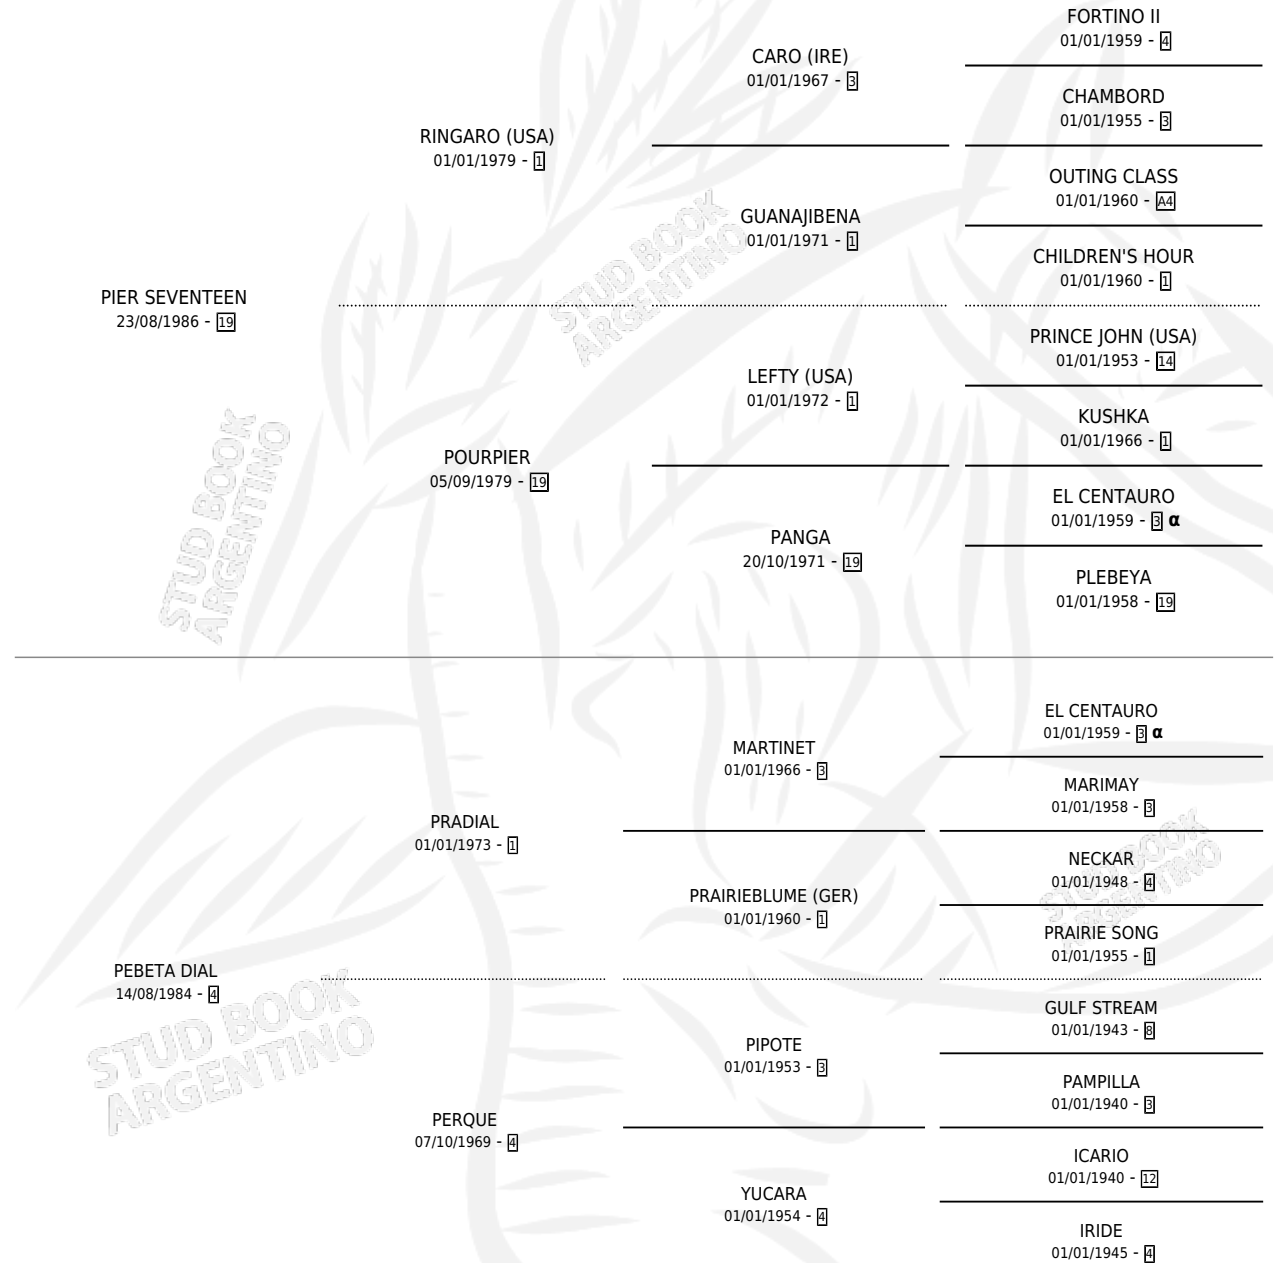

SONRIE MARINA

por PIER SEVENTEEN y PEBETA DIAL por PRADIAL

Argentina · Hembra · Zaino Doradillo · SP · 26/10/1993
Familia 4-b · Volumen 35

ESTADO

TIPIFICACIÓN SANGUÍNEA	X
TIPIFICACIÓN POR ADN	X
PASAPORTE	X
IDENTIFICACIÓN POR MICROCHIP	X
REPRODUCTOR	✓

Lugar de nacimiento: La Bernardina

Criador: Soledad De Veinticinco

PEDIGREE

INBREEDING : α