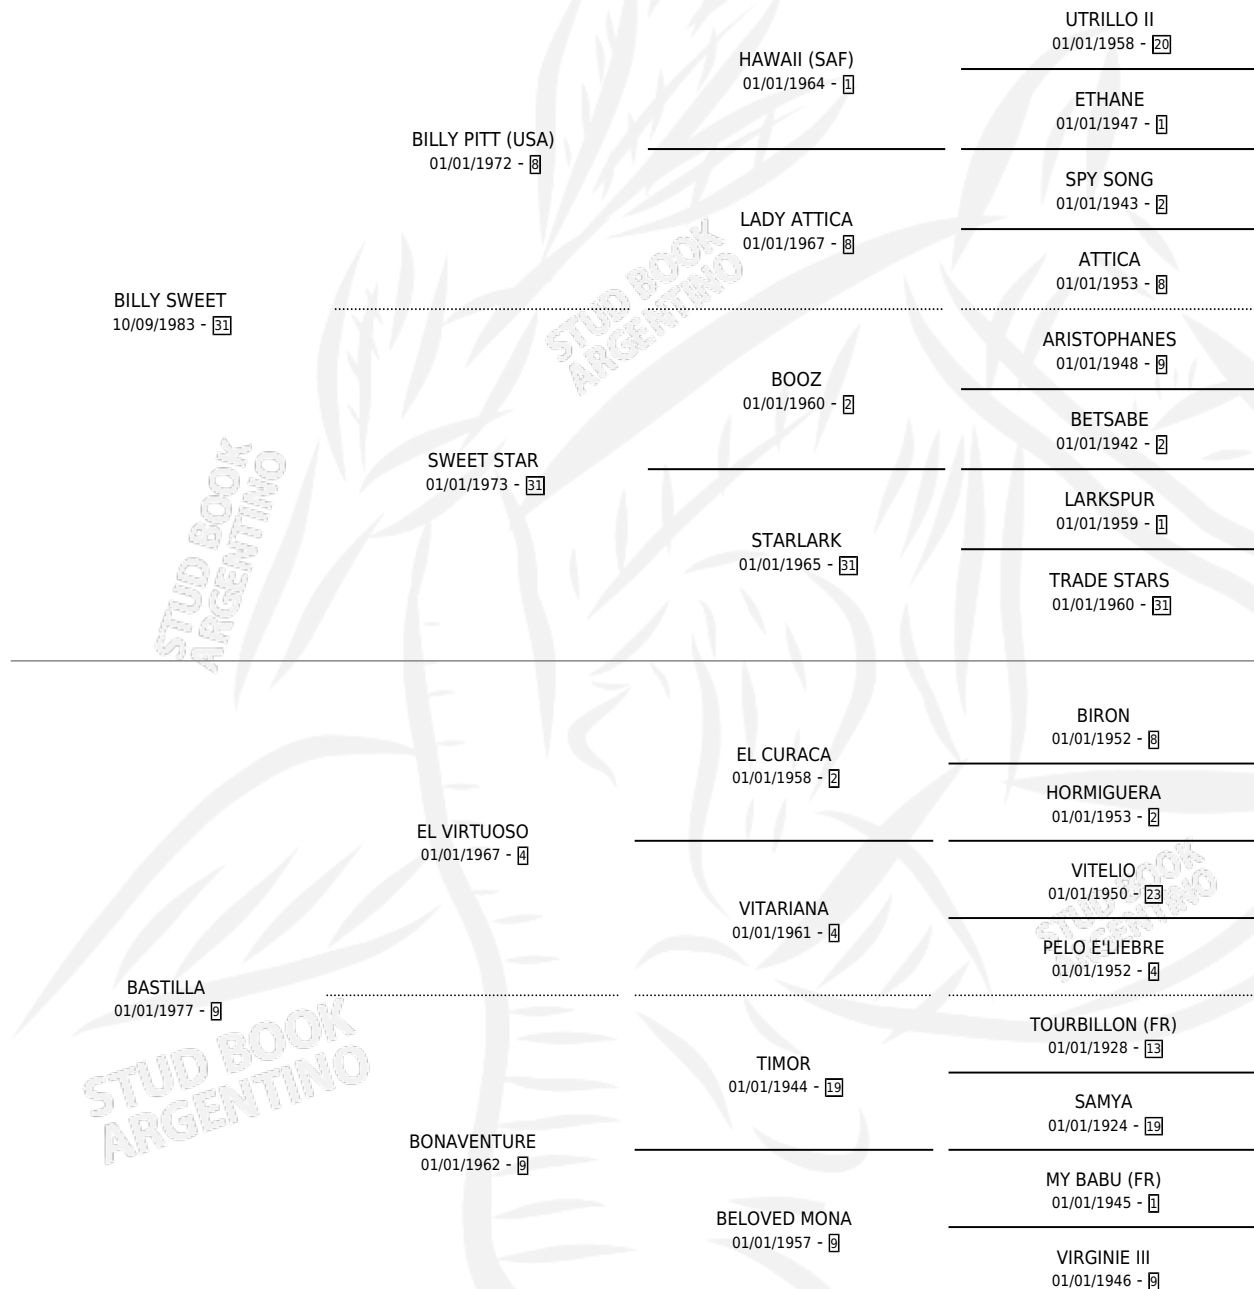

BASTILLO BILLY

por **BILLY SWEET** y **BASTILLA** por **EL VIRTUOSO**

Argentina · Macho · Zaino · SP · 10/11/1993
Familia 9-h · Volumen 35

ESTADO

TIPIFICACIÓN SANGUÍNEA	X
TIPIFICACIÓN POR ADN	X
PASAPORTE	X
IDENTIFICACIÓN POR MICROCHIP	X
REPRODUCTOR	X

Lugar de nacimiento: Los Ombues

Criador: Sin dato

PEDIGREE

CAMPAÑA

Solo carreras oficiales de Argentina

POR EDAD

EDAD	CC	1°	2°	3°	4°	5°	NP	CLC	CLG	CLCG1	CLGG1	IMPORTE	GANANCIA / CC
4 AÑOS	5	1	0	0	0	0	4	0	0	0	0	\$3,600	\$720
TOTALES	5	1	0	0	0	0	4	0	0	0	0	\$3,600	\$720
%		20.0%	0.0%	0.0%	0.0%	0.0%	80.0%	0.0%	0.0%	0.0%	0.0%		