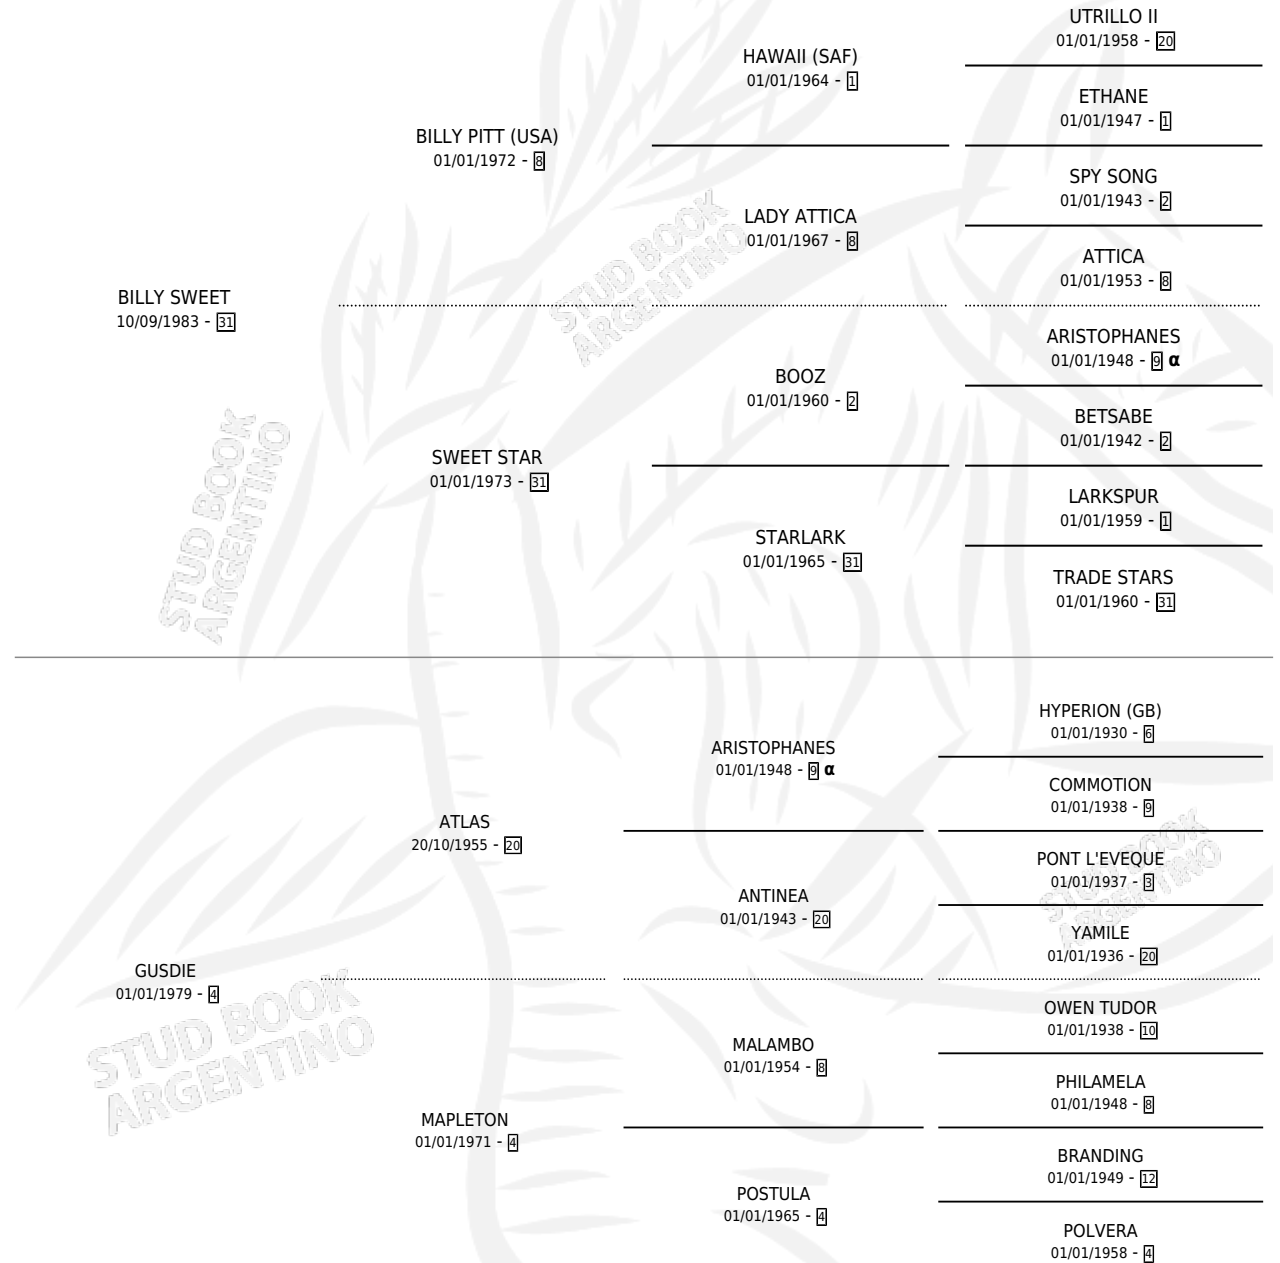

BENDITO BILLY

por **BILLY SWEET** y **GUSDIE** por **ATLAS**

Argentina · Macho · Alazan · SP · 11/11/1993
Familia 4-p · Volumen 35

ESTADO

TIPIFICACIÓN SANGUÍNEA	X
TIPIFICACIÓN POR ADN	X
PASAPORTE	X
IDENTIFICACIÓN POR MICROCHIP	X
REPRODUCTOR	X

Lugar de nacimiento: Los Ombues

Criador: Sin dato

PEDIGREE

INBREEDING : α

CAMPAÑA

Solo carreras oficiales de Argentina

POR EDAD

EDAD	CC	1°	2°	3°	4°	5°	NP	CLC	CLG	CLCG1	CLGG1	IMPORTE	GANANCIA / CC
4 AÑOS	1	0	0	0	0	0	1	0	0	0	0	\$0	\$0
TOTALES	1	0	0	0	0	0	1	0	0	0	0	\$0	\$0
%		0.0%	0.0%	0.0%	0.0%	0.0%	100%	0.0%	0.0%	0.0%	0.0%		