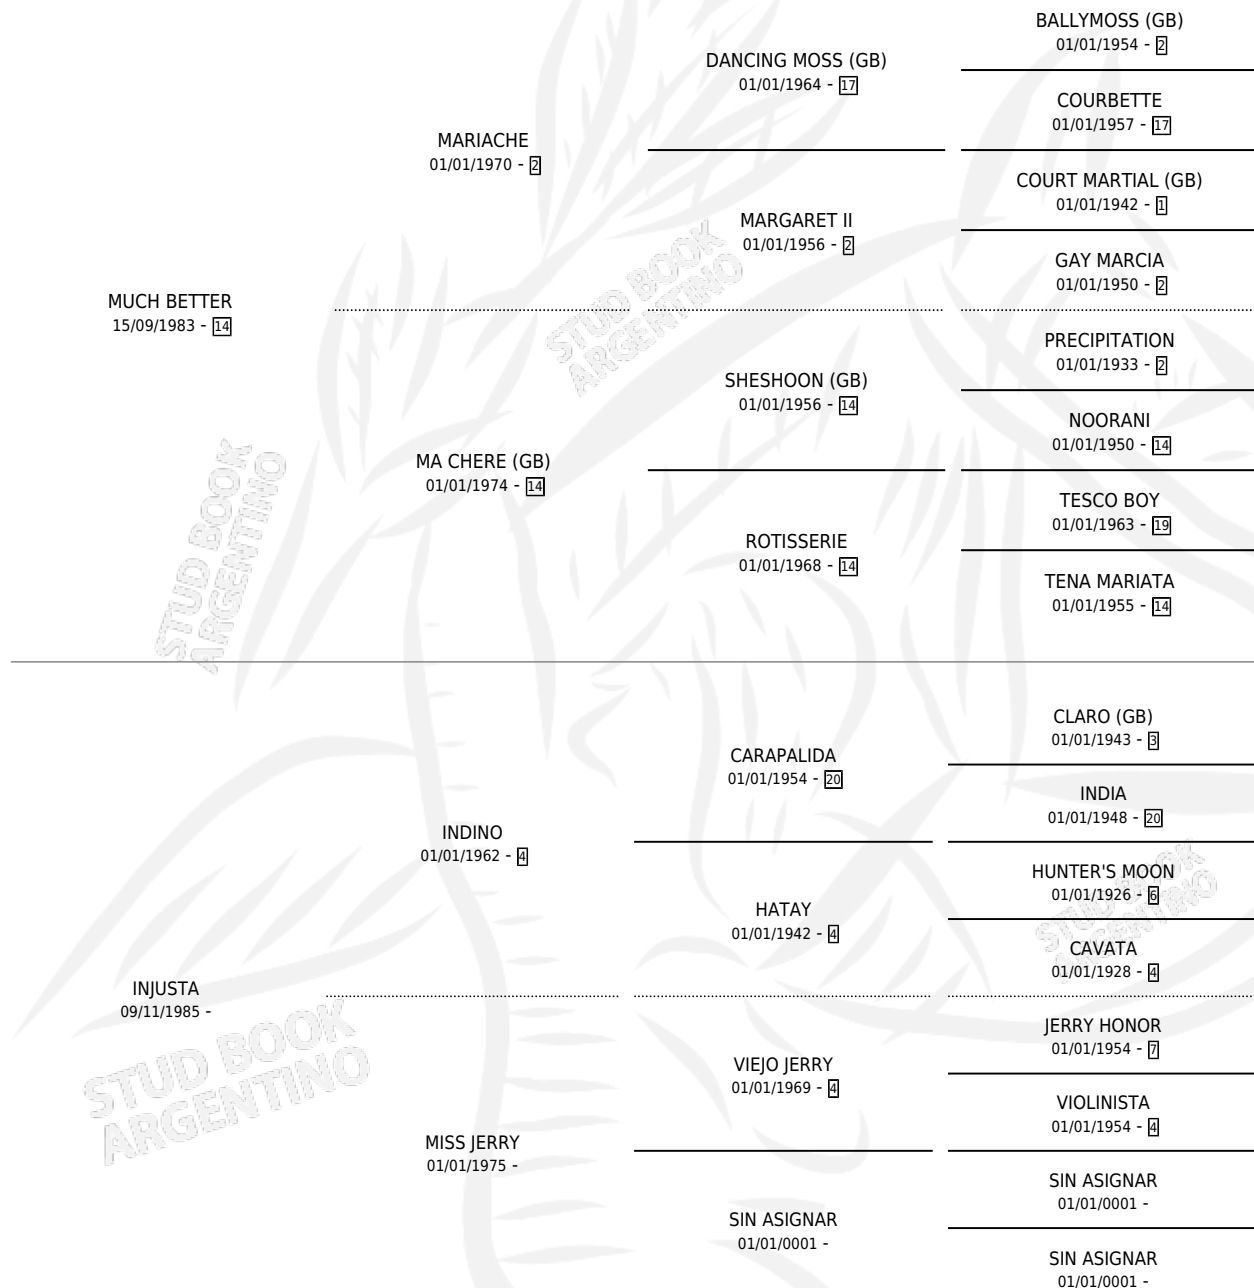

MUCH INJUSTA

por MUCH BETTER y INJUSTA por INDINO

Argentina · Hembra · Zaino · SP · 03/09/1993
Familia · Volumen 35

ESTADO

TIPIFICACIÓN SANGUÍNEA	X
TIPIFICACIÓN POR ADN	X
PASAPORTE	X
IDENTIFICACIÓN POR MICROCHIP	X
REPRODUCTOR	X

Lugar de nacimiento: El Campamento

Criador: Sin dato

PEDIGREE

MUCH INJUSTA

Datos oficiales del Stud Book Argentino

Documento generado el 04/05/2026

studbook.org.ar