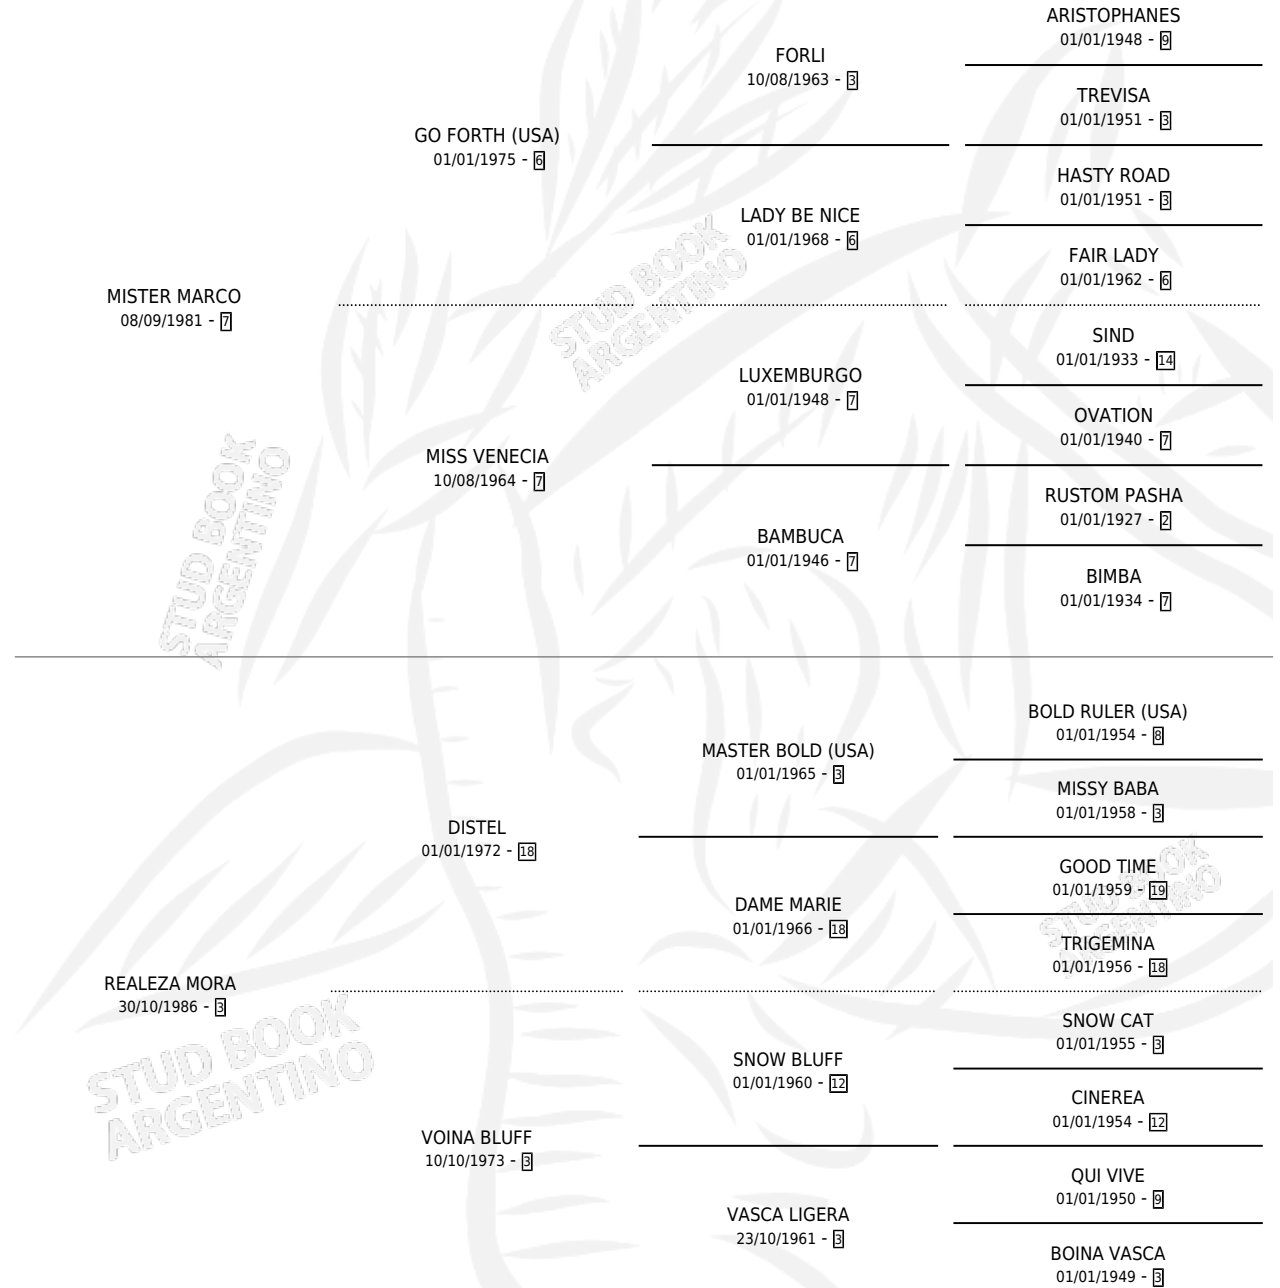

MISS REAL

por **MISTER MARCO** y **REALEZA MORA** por **DISTEL**

Argentina · Hembra · Alazan · SP · 29/10/1993
Familia 3-d · Volumen 35

ESTADO

TIPIFICACIÓN SANGUÍNEA	X
TIPIFICACIÓN POR ADN	X
PASAPORTE	X
IDENTIFICACIÓN POR MICROCHIP	X
REPRODUCTOR	X

Lugar de nacimiento: Tattersall

Criador: Haras Fortin Del Sueño Srl

PEDIGREE

MISS REAL

Datos oficiales del Stud Book Argentino

Documento generado el 08/05/2026

studbook.org.ar