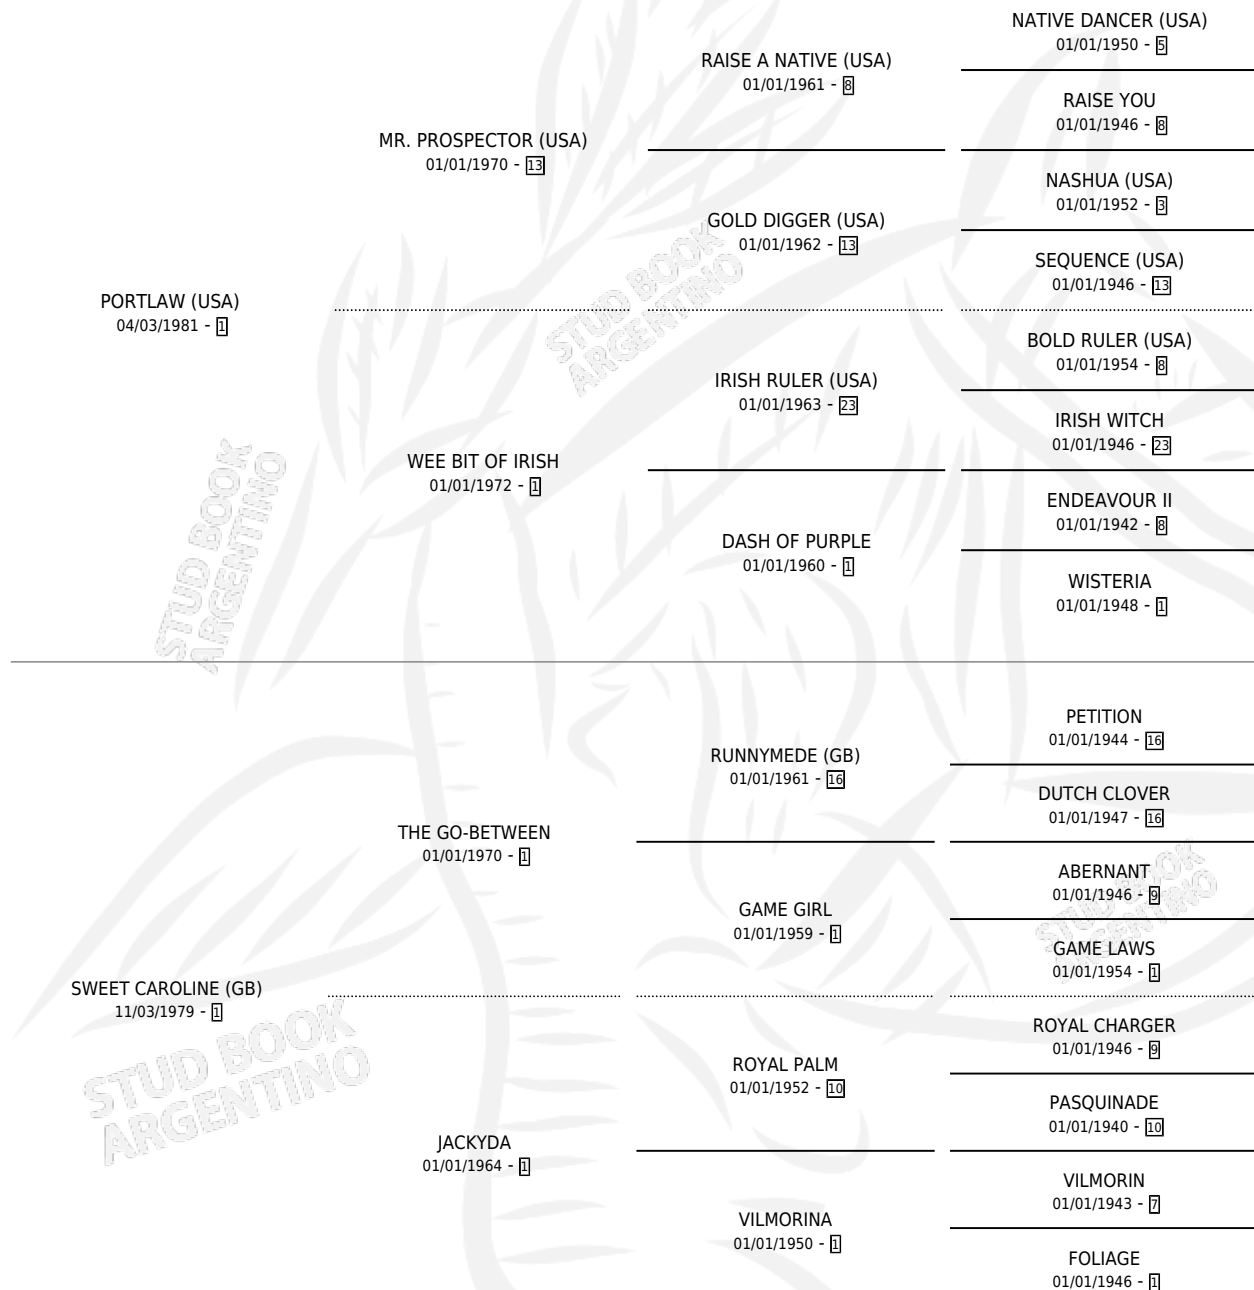

# PUERTO CONTRERAS

por **PORTLAW (USA)** y **SWEET CAROLINE (GB)** por **THE GO-BETWEEN**

Argentina · Macho · Zaino Doradillo · SP · 06/11/1993  
Familia 1 · Volumen 35

## ESTADO

TIPIFICACIÓN SANGUÍNEA	X
TIPIFICACIÓN POR ADN	X
PASAPORTE	X
IDENTIFICACIÓN POR MICROCHIP	X
REPRODUCTOR	X

**Lugar de nacimiento:** Tattersall

**Criador:** Tattersall