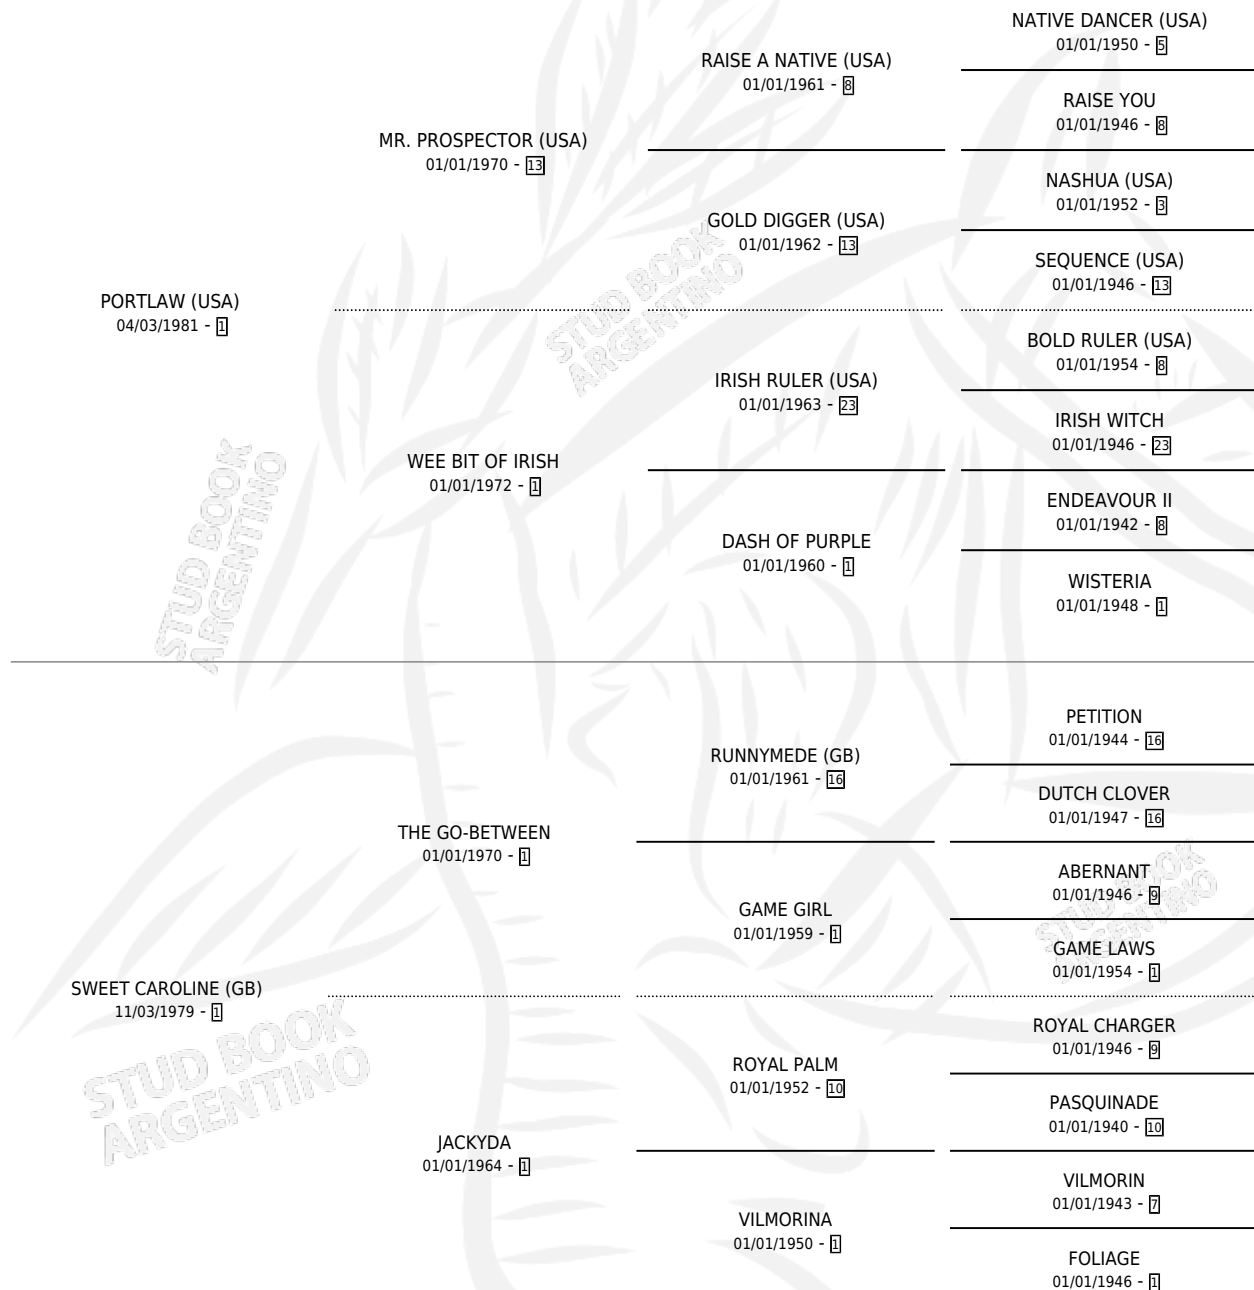

PUERTO CONTRERAS

por **PORTLAW (USA)** y **SWEET CAROLINE (GB)** por **THE GO-BETWEEN**

Argentina · Macho · Zaino Doradillo · SP · 06/11/1993
Familia 1 · Volumen 35

ESTADO

TIPIFICACIÓN SANGUÍNEA	X
TIPIFICACIÓN POR ADN	X
PASAPORTE	X
IDENTIFICACIÓN POR MICROCHIP	X
REPRODUCTOR	X

Lugar de nacimiento: Tattersall

Criador: Tattersall

PEDIGREE

CAMPAÑA

Solo carreras oficiales de Argentina

POR EDAD

EDAD	CC	1°	2°	3°	4°	5°	NP	CLC	CLG	CLCG1	CLGG1	IMPORTE	GANANCIA / CC
3 AÑOS	1	0	0	0	0	0	1	0	0	0	0	\$0	\$0
TOTALES	1	0	0	0	0	0	1	0	0	0	0	\$0	\$0
%		0.0%	0.0%	0.0%	0.0%	0.0%	100%	0.0%	0.0%	0.0%	0.0%		