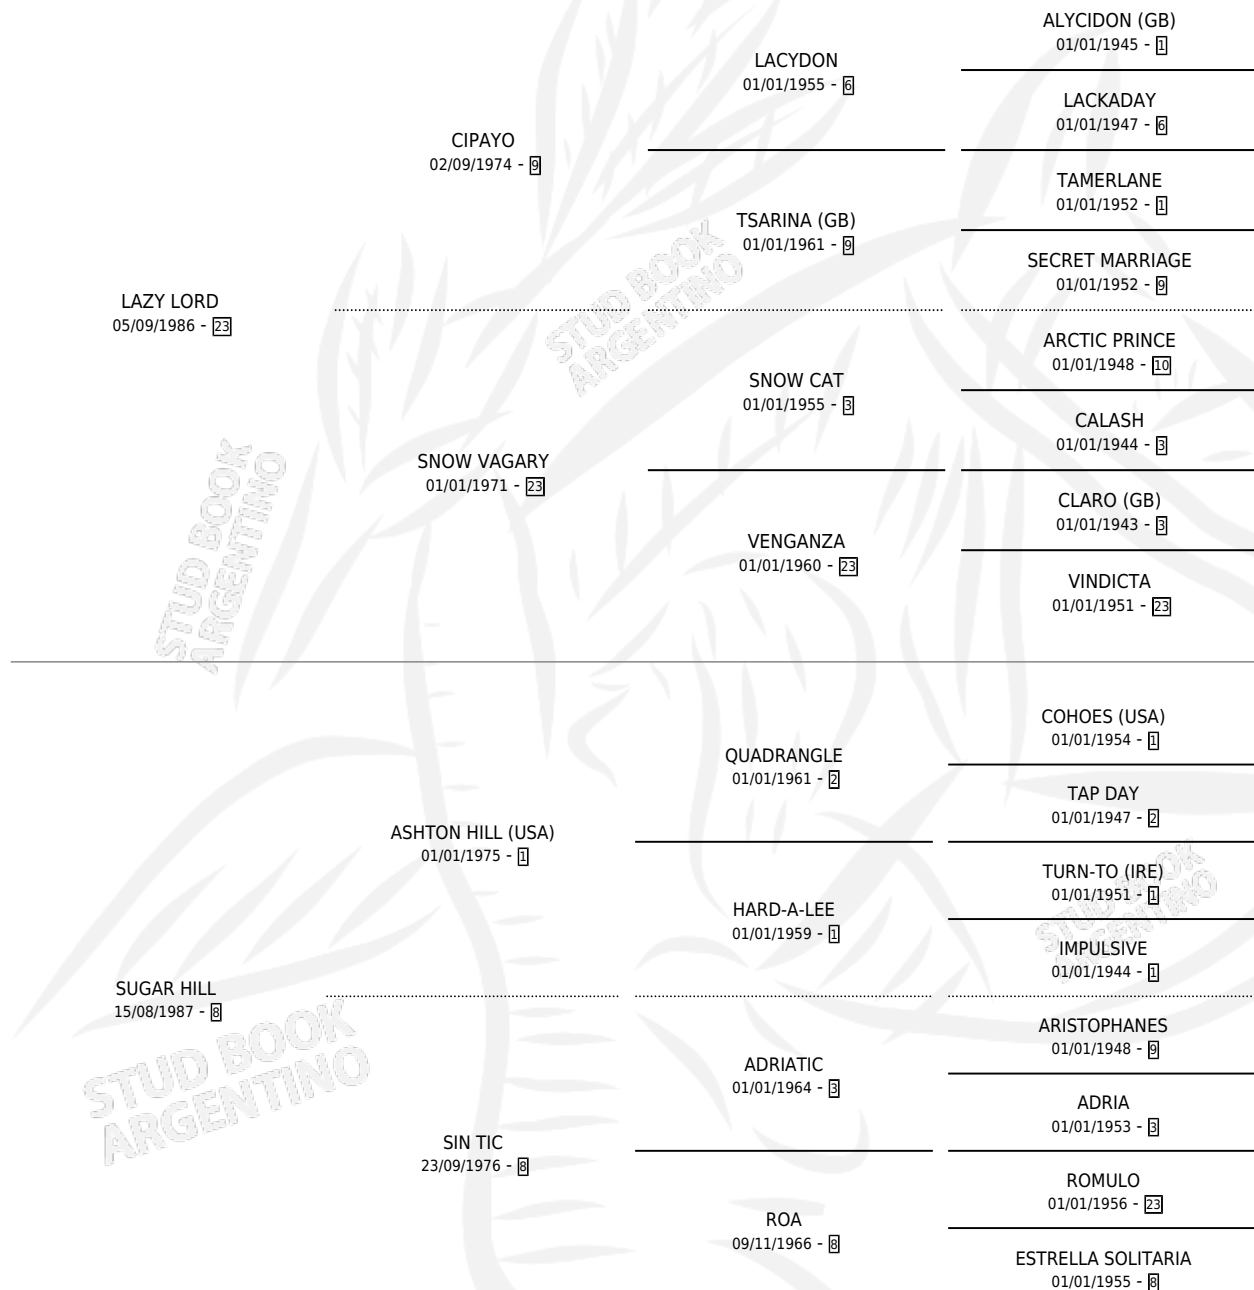

LAZY PIÑA

por LAZY LORD y SUGAR HILL por ASHTON HILL (USA)

Argentina · Hembra · Zaino Doradillo · SP · 20/10/1993
Familia 8-c · Volumen 35

ESTADO

TIPIFICACIÓN SANGUÍNEA	✓
TIPIFICACIÓN POR ADN	X
PASAPORTE	X
IDENTIFICACIÓN POR MICROCHIP	X
REPRODUCTOR	✓

Lugar de nacimiento: Horizonte

Criador: El Horizonte Sca

PEDIGREE

CAMPAÑA

Solo carreras oficiales de Argentina

POR EDAD

EDAD	CC	1°	2°	3°	4°	5°	NP	CLC	CLG	CLCG1	CLGG1	IMPORTE	GANANCIA / CC
2 AÑOS	2	0	0	0	0	0	2	1	0	0	0	\$0	\$0
3 AÑOS	1	0	0	0	0	0	1	0	0	0	0	\$0	\$0
TOTALES	3	0	0	0	0	0	3	1	0	0	0	\$0	\$0
%		0.0%	0.0%	0.0%	0.0%	0.0%	100%	33.3%	0.0%	0.0%	0.0%		