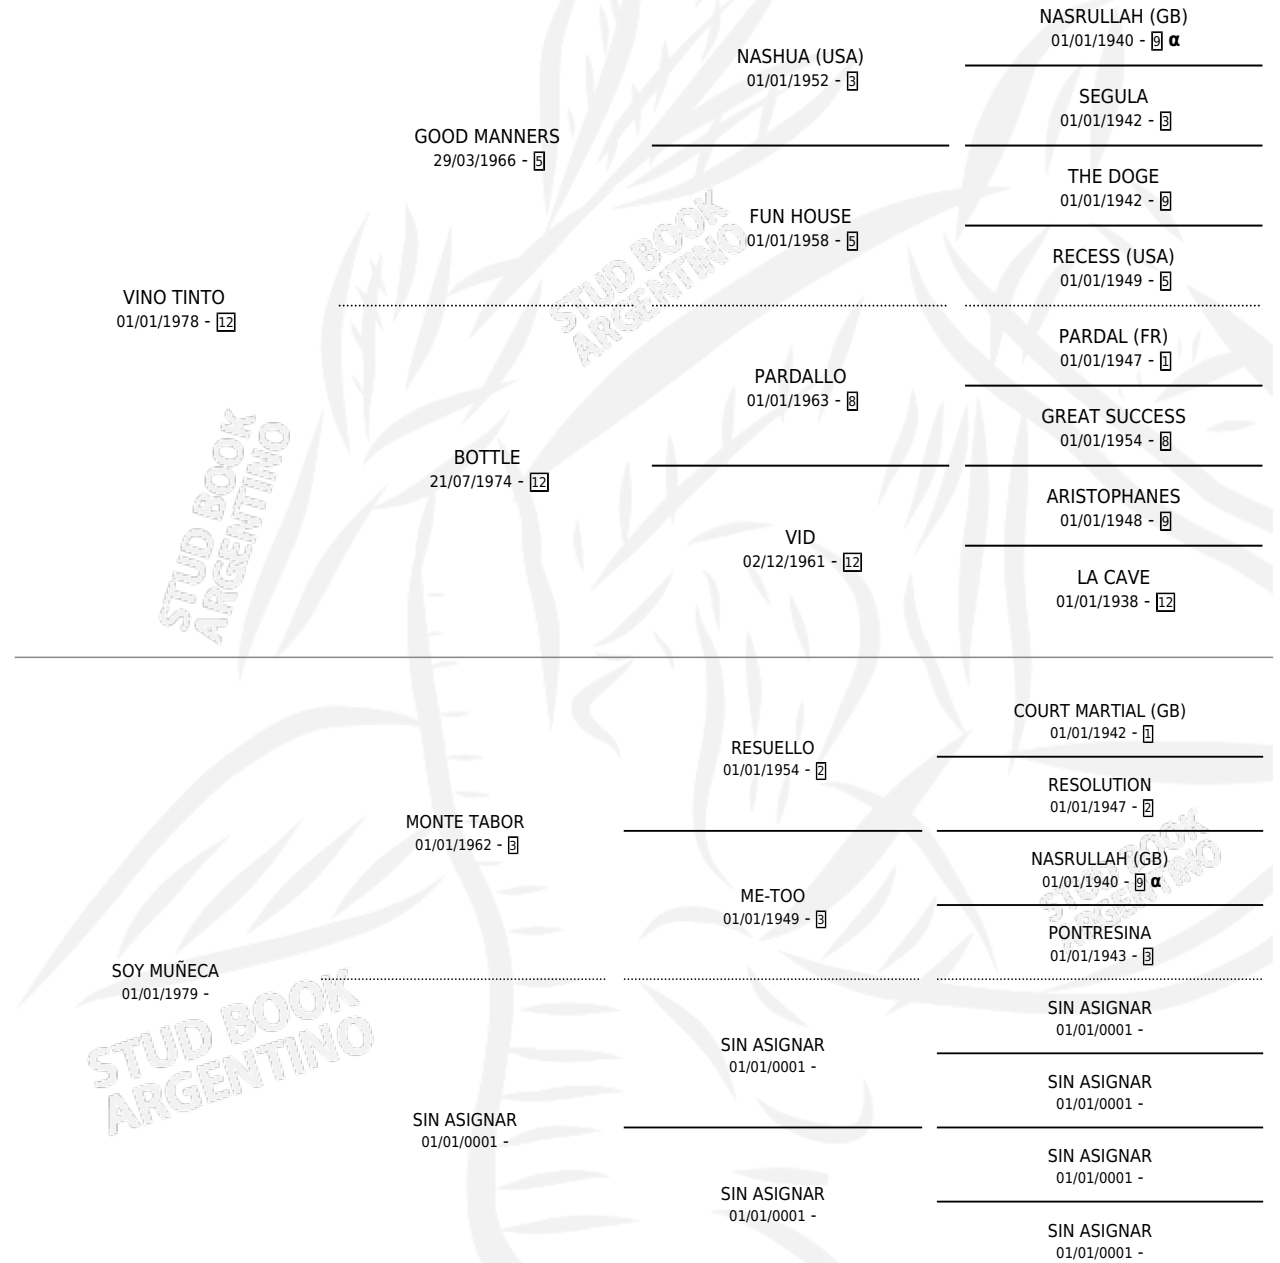

QUE MENONA

por VINO TINTO y SOY MUÑECA por MONTE TABOR

Argentina · Hembra · Alazan · SP · 14/10/1993
Familia · Volumen 35

ESTADO

TIPIFICACIÓN SANGUÍNEA	X
TIPIFICACIÓN POR ADN	X
PASAPORTE	X
IDENTIFICACIÓN POR MICROCHIP	X
REPRODUCTOR	X

Lugar de nacimiento: Quehue

Criador: Sin dato

PEDIGREE

INBREEDING : α

QUE MENONA

Datos oficiales del Stud Book Argentino

Documento generado el 09/06/2026

studbook.org.ar