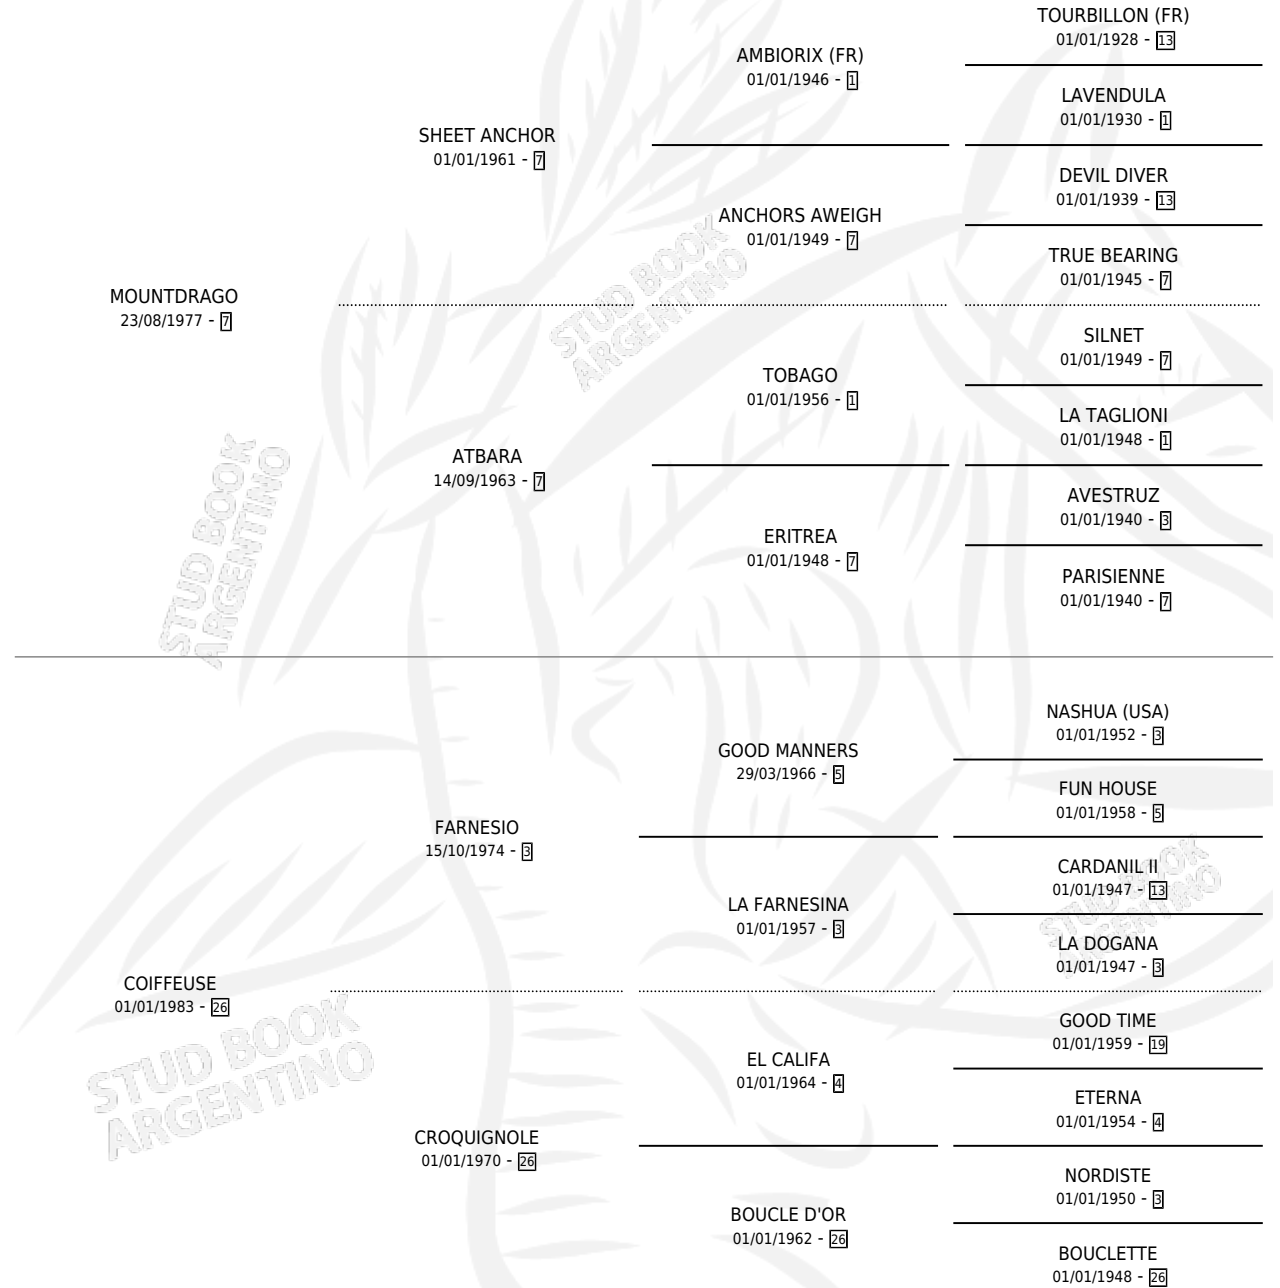

MUSICAL HILL

por MOUNTDRAGO y COIFFEUSE por FARNESIO

Argentina · Macho · Alazan · SP · 06/10/1993
Familia 26 · Volumen 35

ESTADO

TIPIFICACIÓN SANGUÍNEA	✓
TIPIFICACIÓN POR ADN	X
PASAPORTE	X
IDENTIFICACIÓN POR MICROCHIP	X
REPRODUCTOR	X

Lugar de nacimiento: Firmamento

Criador: Firmamento

PEDIGREE

EXPORTACIÓN / IMPORTACIÓN

FECHA	MOVIMIENTO	PAÍS
01/11/1995	EXPORTADO	CHILE

MUSICAL HILL

Datos oficiales del Stud Book Argentino

Documento generado el 15/05/2026