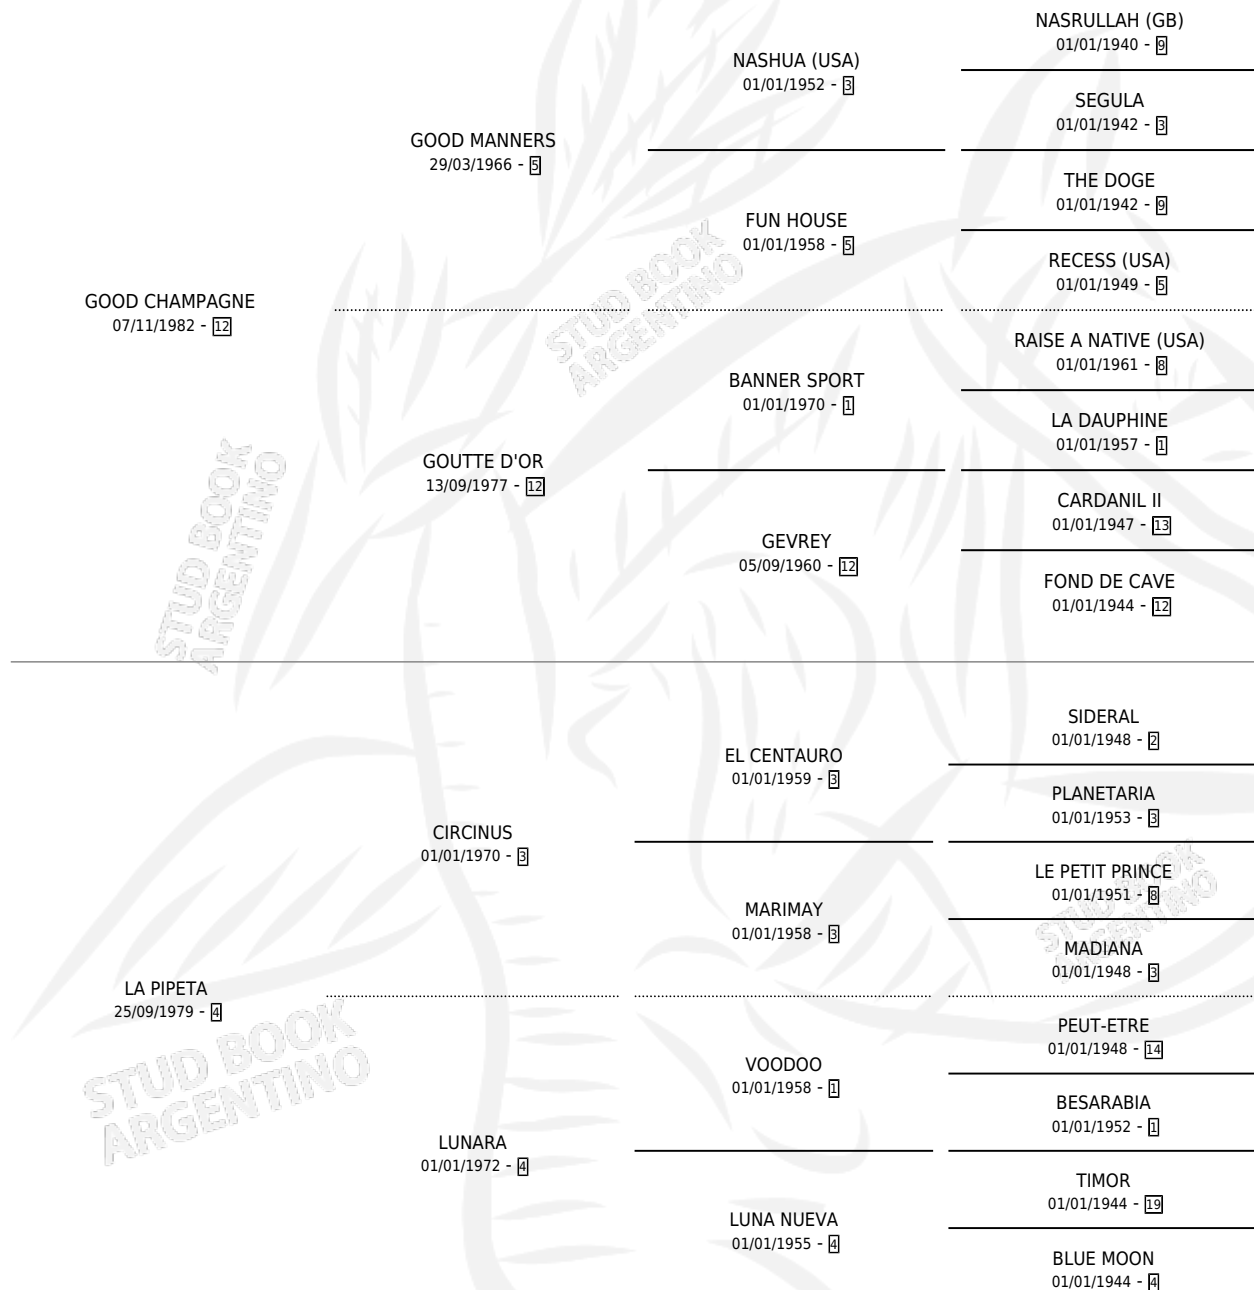

LA CICCiolina

por GOOD CHAMPAGNE y LA PIPETA por CIRCINUS

Argentina · Hembra · Zaino · SP · 17/10/1993
Familia 4-b · Volumen 35

ESTADO

TIPIFICACIÓN SANGUÍNEA	✓
TIPIFICACIÓN POR ADN	X
PASAPORTE	X
IDENTIFICACIÓN POR MICROCHIP	X
REPRODUCTOR	X

Lugar de nacimiento: Los Prados

Criador: Sin dato

PEDIGREE

CAMPAÑA

Solo carreras oficiales de Argentina

POR EDAD

EDAD	CC	1°	2°	3°	4°	5°	NP	CLC	CLG	CLCG1	CLGG1	IMPORTE	GANANCIA / CC
3 AÑOS	9	1	0	0	0	1	7	0	0	0	0	\$4,500	\$500
4 AÑOS	5	0	0	0	0	0	5	0	0	0	0	\$0	\$0
TOTALES	14	1	0	0	0	1	12	0	0	0	0	\$4,500	\$321
%		7.1%	0.0%	0.0%	0.0%	7.1%	85.7%	0.0%	0.0%	0.0%	0.0%		