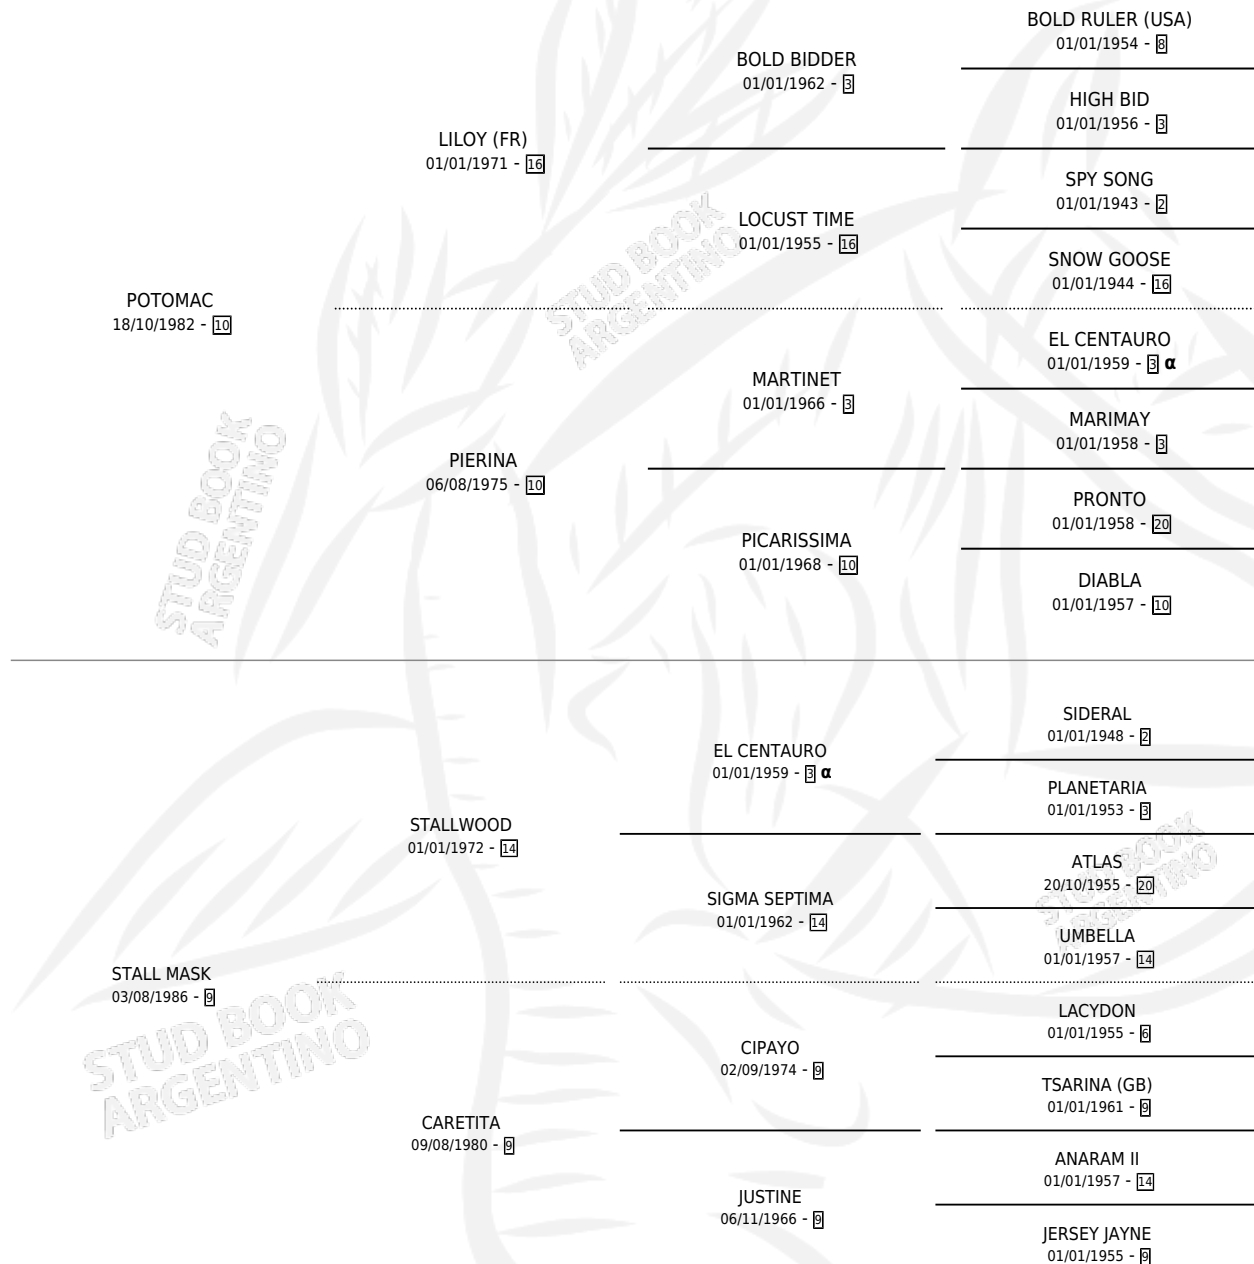

# MASK MAC

por POTOMAC y STALL MASK por STALLWOOD

Argentina · Hembra · Zaino Doradillo · SP · 23/10/1993  
Familia 9-f · Volumen 35

## ESTADO

TIPIFICACIÓN SANGUÍNEA	X
TIPIFICACIÓN POR ADN	X
PASAPORTE	X
IDENTIFICACIÓN POR MICROCHIP	X
REPRODUCTOR	X

**Lugar de nacimiento:** La Irenita

**Criador:** Sin dato

## PEDIGREE

INBREEDING : α