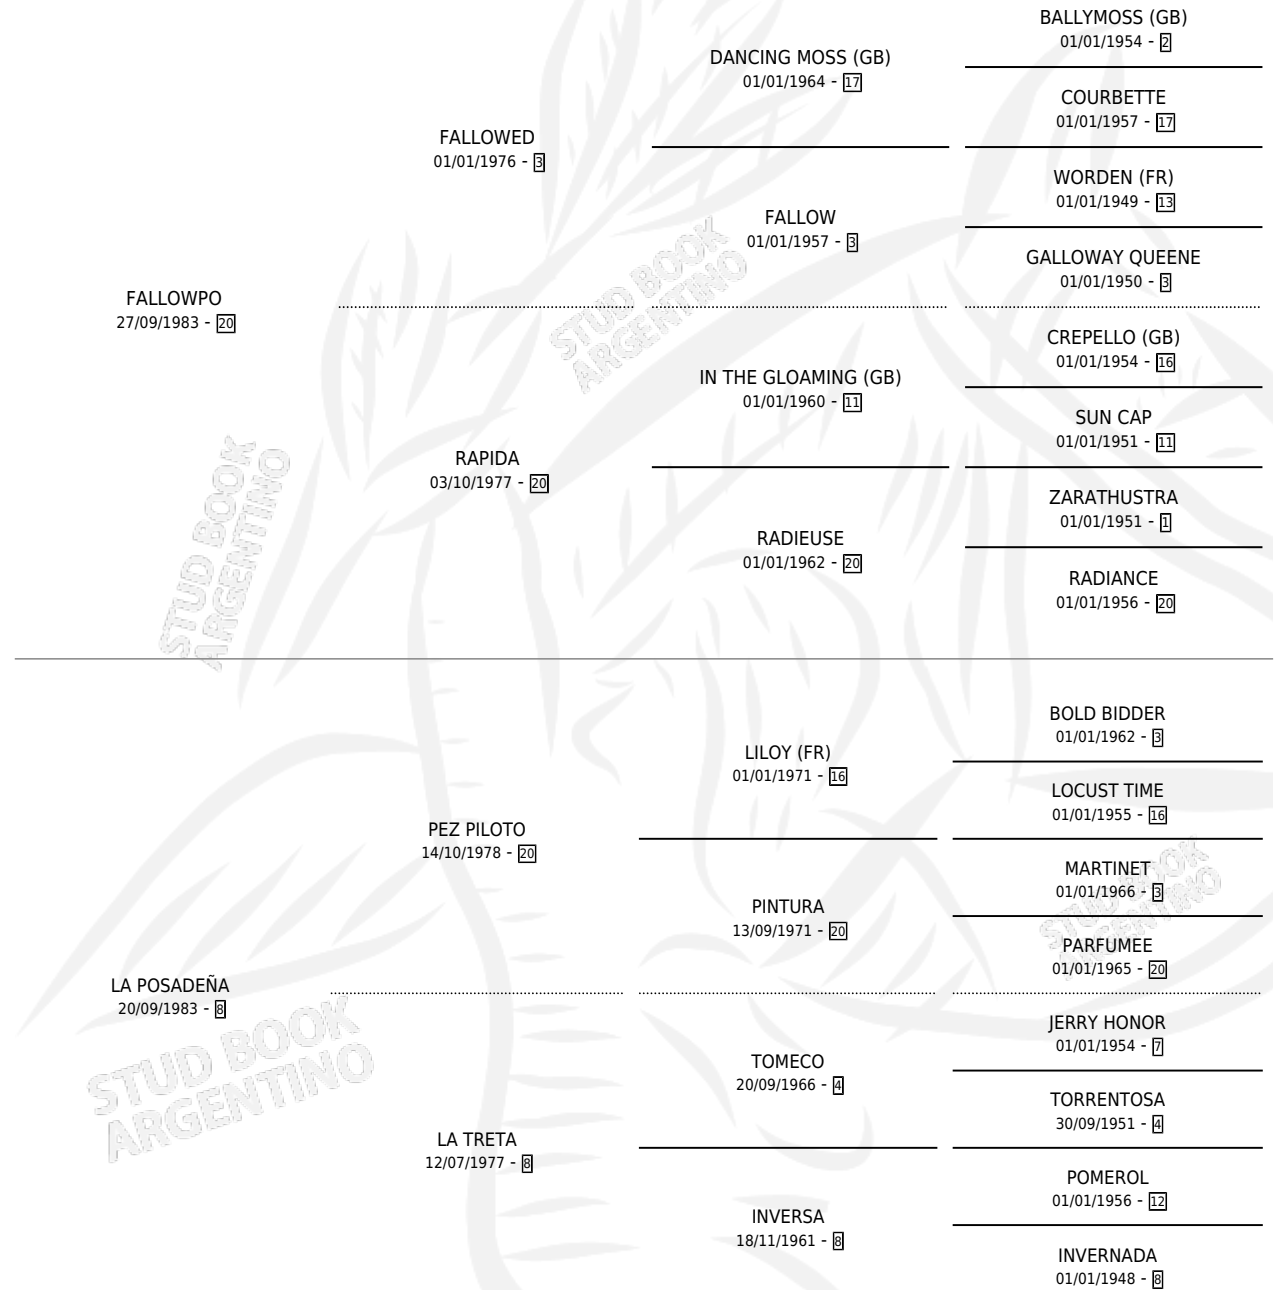

POSITRON

por FALLOWPO y LA POSADEÑA por PEZ PILOTO

Argentina · Macho · Zaino · SP · 08/10/1993
Familia 8-f · Volumen 35

ESTADO

TIPIFICACIÓN SANGUÍNEA	X
TIPIFICACIÓN POR ADN	X
PASAPORTE	X
IDENTIFICACIÓN POR MICROCHIP	X
REPRODUCTOR	X

Lugar de nacimiento: Camino Real

Criador: Sin dato

PEDIGREE

POSITRON

Datos oficiales del Stud Book Argentino

Documento generado el 09/05/2026

studbook.org.ar