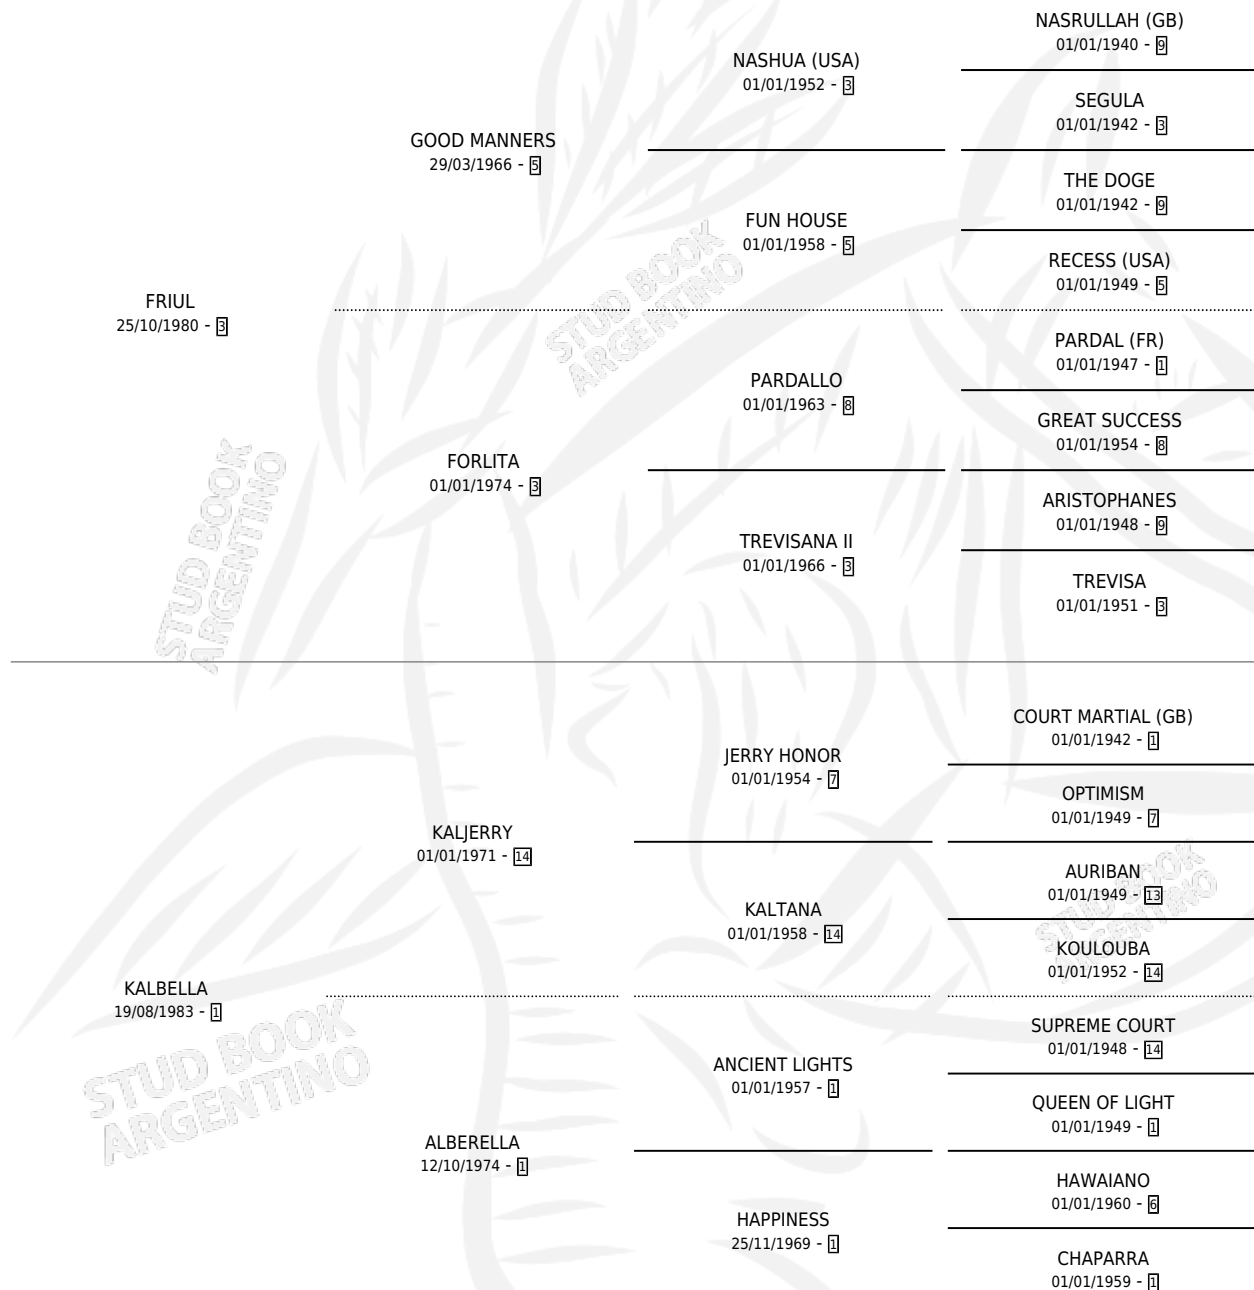

THE ENERGIE

por FRIUL y KALBELLA por KALJERRY

Argentina · Hembra · Tordillo · SP · 06/09/1993
Familia 1-e · Volumen 35

ESTADO

TIPIFICACIÓN SANGUÍNEA	X
TIPIFICACIÓN POR ADN	X
PASAPORTE	X
IDENTIFICACIÓN POR MICROCHIP	X
REPRODUCTOR	X

Lugar de nacimiento: Los Criadores

Criador: Sin dato

PEDIGREE