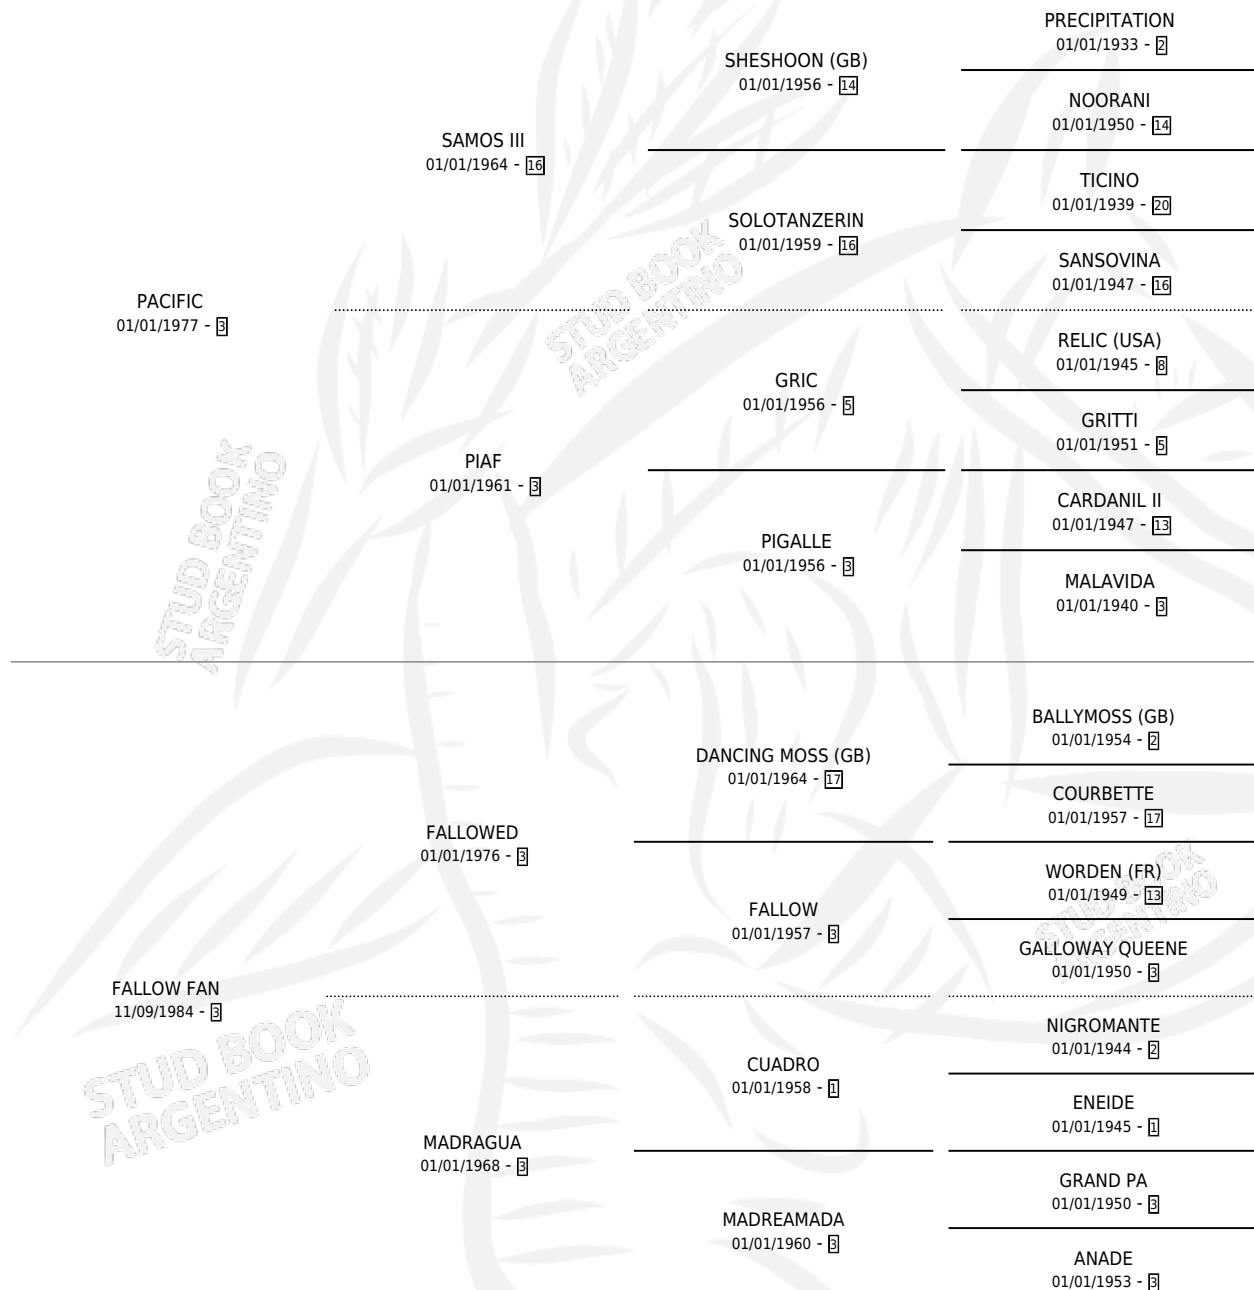

PACIFIC LOWENDA

por PACIFIC y FALLOW FAN por FALLOWED

Argentina · Hembra · Zaino · SP · 10/11/1993
Familia 3-m · Volumen 35

ESTADO

TIPIFICACIÓN SANGUÍNEA	X
TIPIFICACIÓN POR ADN	X
PASAPORTE	X
IDENTIFICACIÓN POR MICROCHIP	X
REPRODUCTOR	X

Lugar de nacimiento: El Casal

Criador: Sin dato

PEDIGREE

PACIFIC LOWENDA

Datos oficiales del Stud Book Argentino

Documento generado el 10/05/2026

studbook.org.ar