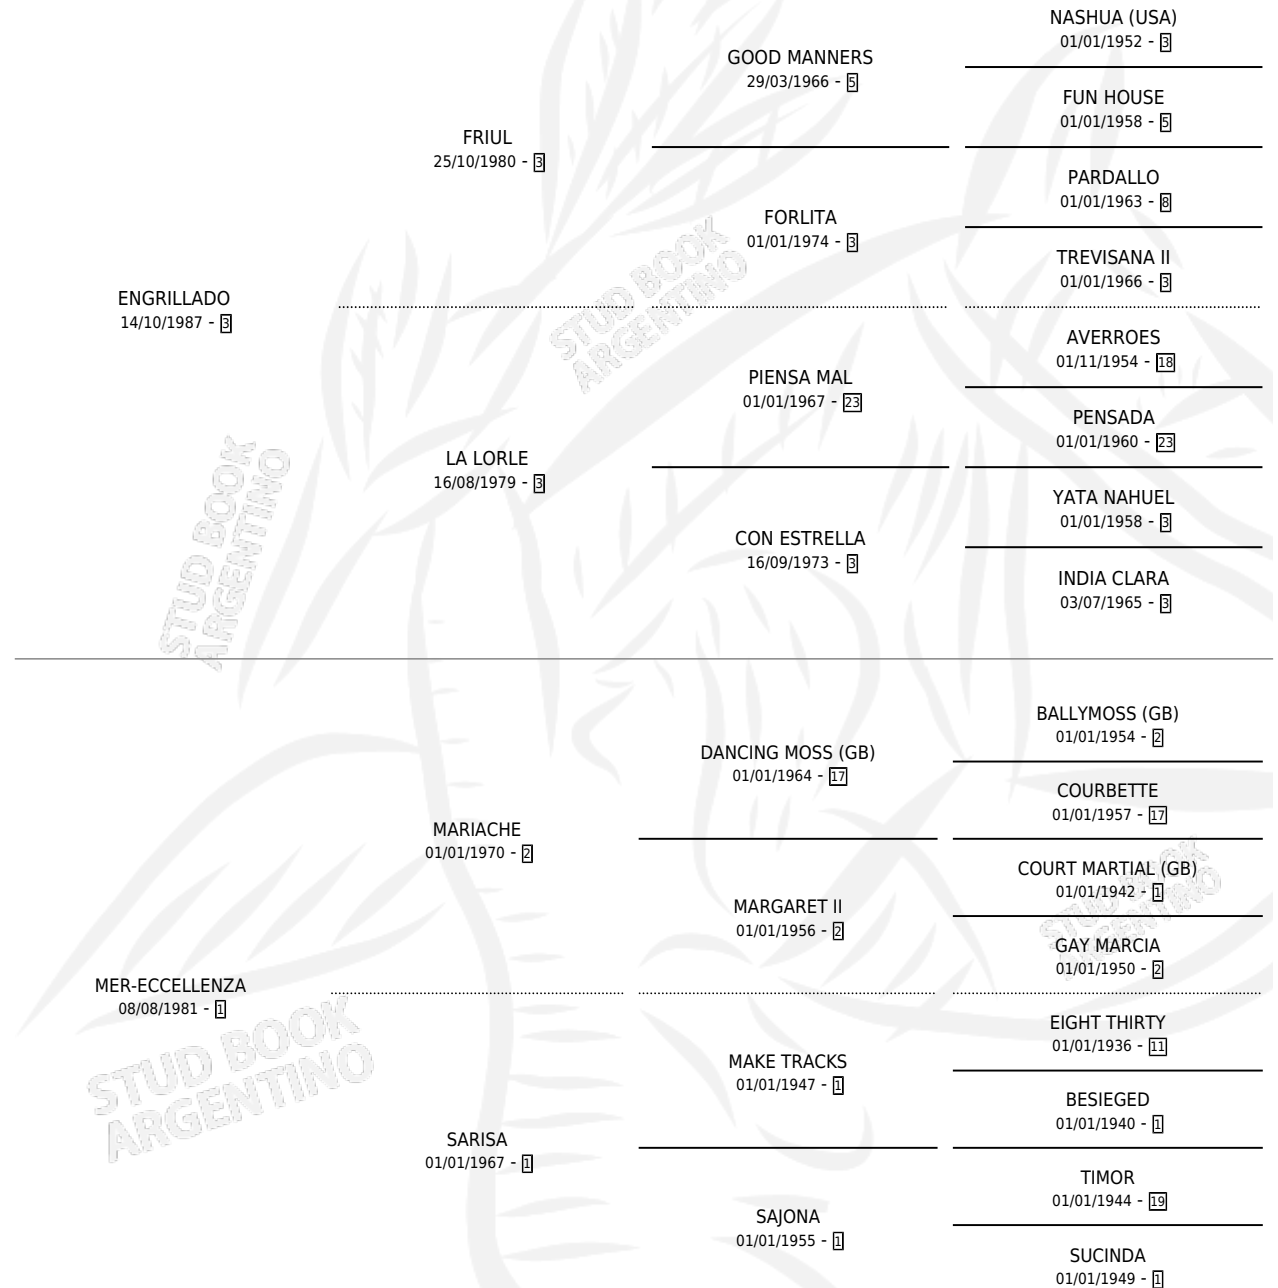

MERCANTIL

por ENGRILLADO y MER-ECCELLENZA por MARIACHE

Argentina · Macho · Alazan · SP · 02/10/1993
Familia 1-t · Volumen 35

ESTADO

TIPIFICACIÓN SANGUÍNEA	X
TIPIFICACIÓN POR ADN	X
PASAPORTE	X
IDENTIFICACIÓN POR MICROCHIP	X
REPRODUCTOR	X

Lugar de nacimiento: San Lorenzo de Areco

Criador: Sin dato

PEDIGREE

CAMPAÑA

Solo carreras oficiales de Argentina

POR EDAD

EDAD	CC	1°	2°	3°	4°	5°	NP	CLC	CLG	CLCG1	CLGG1	IMPORTE	GANANCIA / CC
5 AÑOS	1	0	0	0	0	0	1	0	0	0	0	\$0	\$0
TOTALES	1	0	0	0	0	0	1	0	0	0	0	\$0	\$0
%		0.0%	0.0%	0.0%	0.0%	0.0%	100%	0.0%	0.0%	0.0%	0.0%		