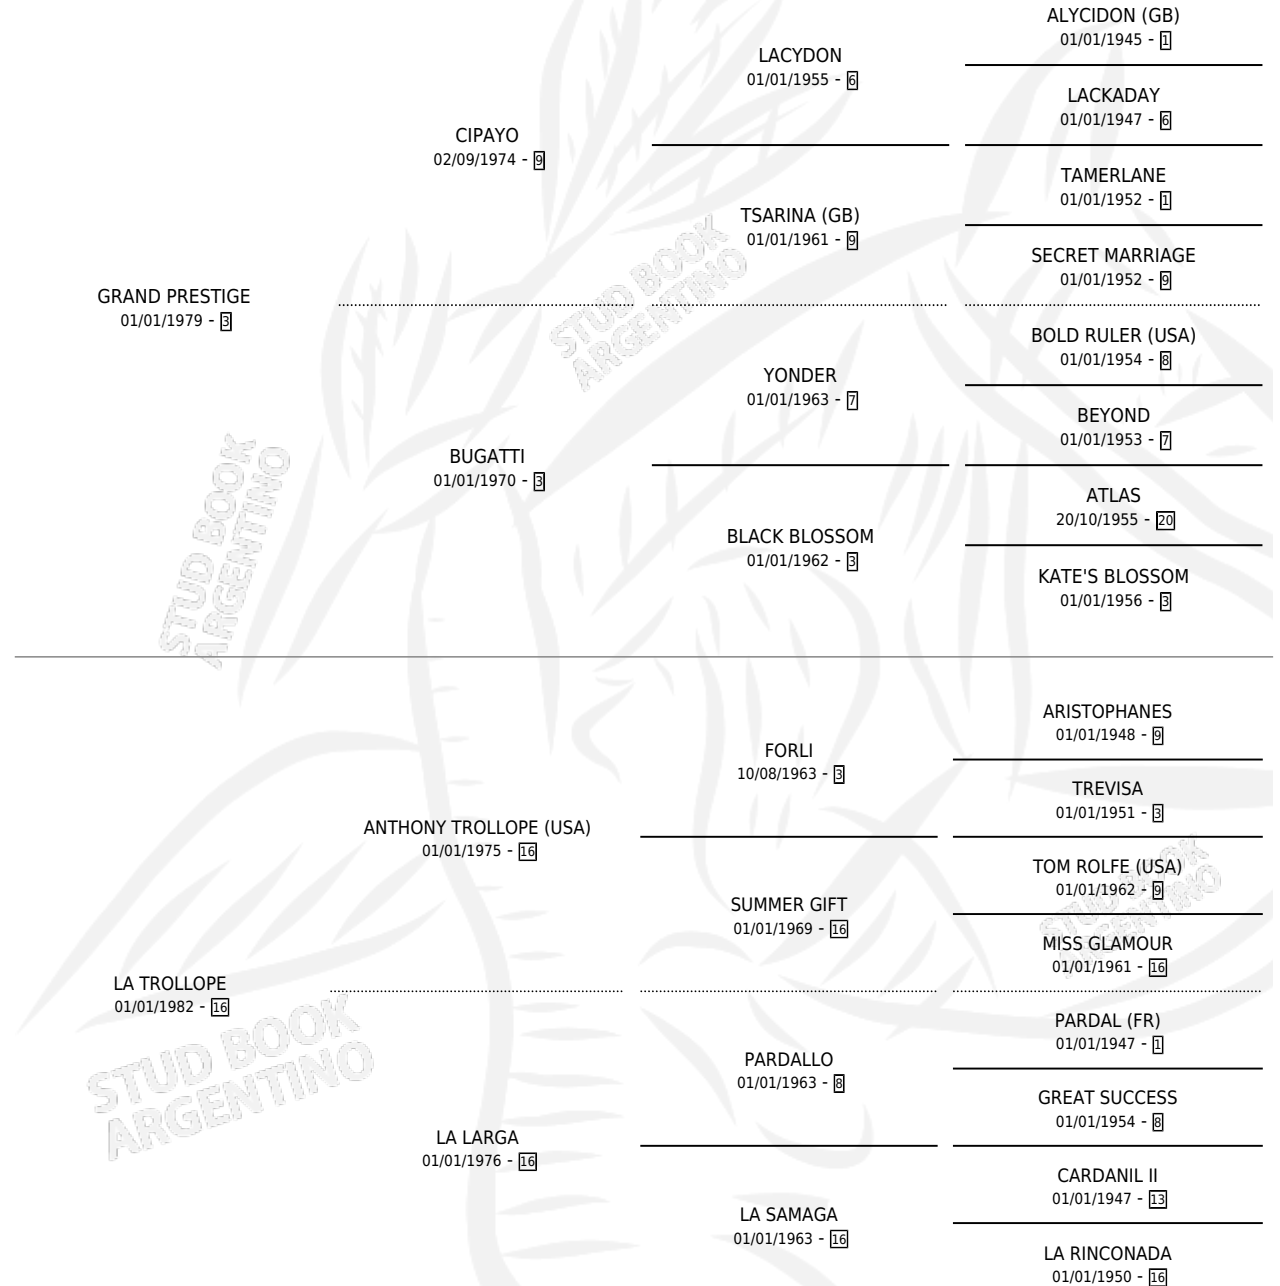

GRAND LIGERA

por GRAND PRESTIGE y LA TROLLOPE por ANTHONY TROLLOPE (USA)

Argentina · Hembra · Zaino Doradillo · SP · 05/11/1993
Familia 16-e · Volumen 35

ESTADO

TIPIFICACIÓN SANGUÍNEA	✓
TIPIFICACIÓN POR ADN	✓
PASAPORTE	✓
IDENTIFICACIÓN POR MICROCHIP	X
REPRODUCTOR	✓

Lugar de nacimiento: Campo particular
Criador: Sin dato

~

HIJOS

	MACHOS	HEMBRAS
2 NACIERON	1	1
1 CORRIERON	0	1

SIN ACTUACIONES

PEDIGREE

S

mientos 2 / Efectividad 22.22%