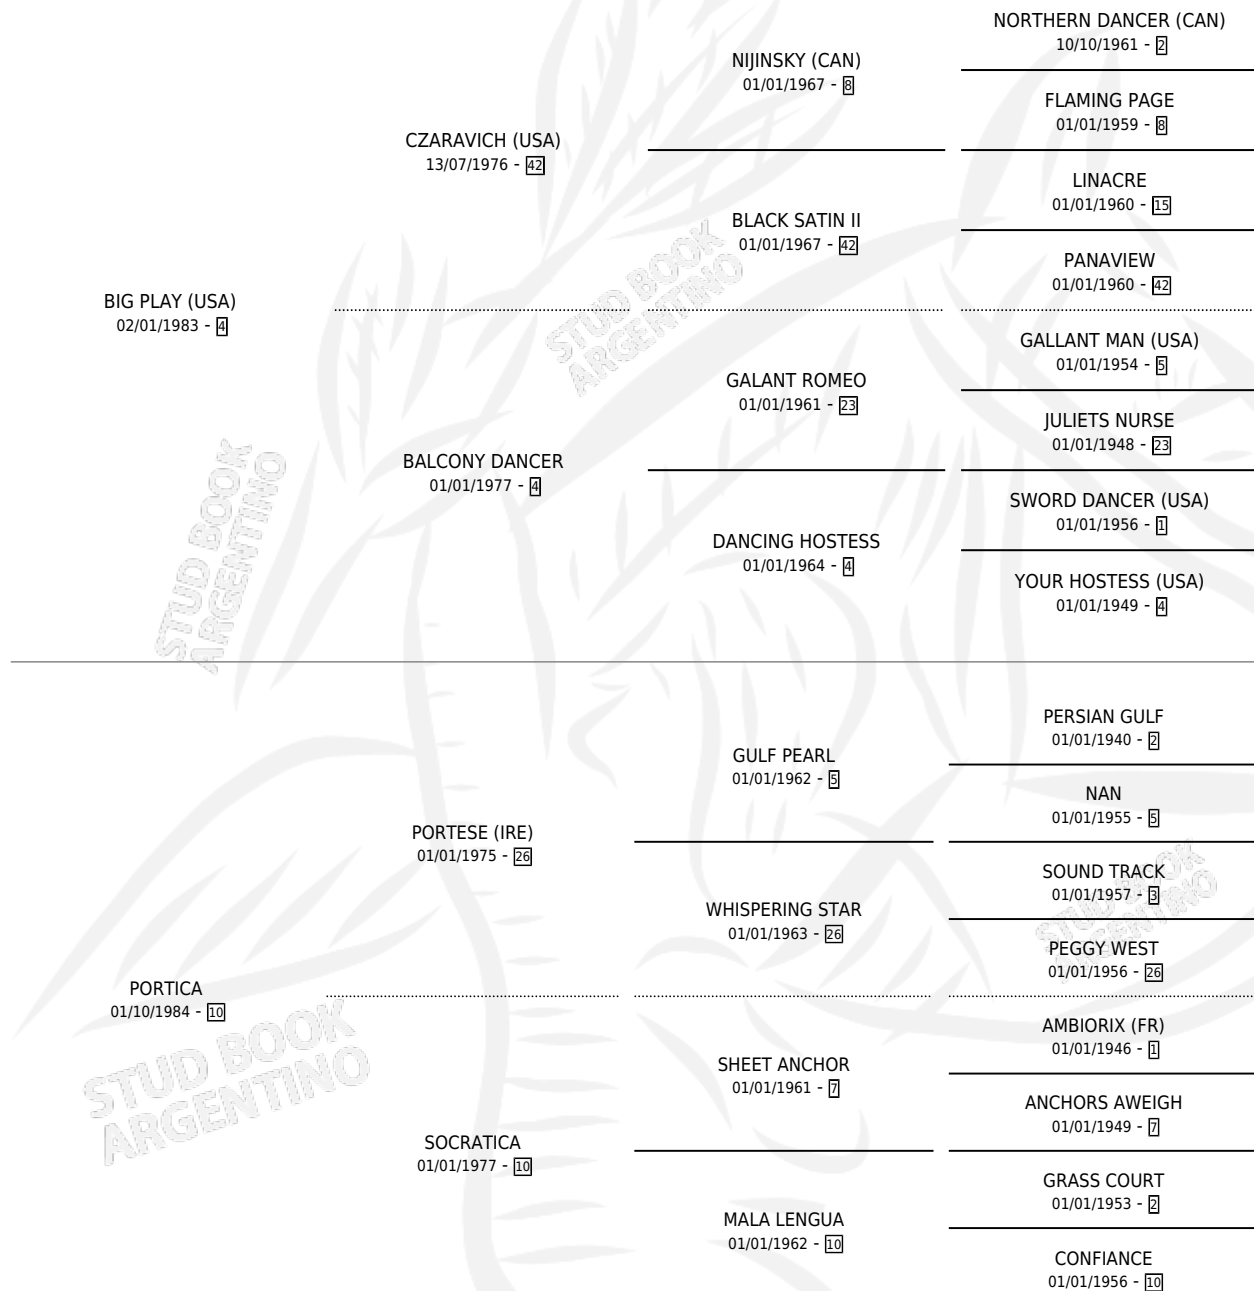

PORTAZA

por **BIG PLAY (USA)** y **PORTICA por PORTESE (IRE)**

Argentina · Hembra · Alazan · SP · 25/10/1993
Familia 10-e · Volumen 35

ESTADO

TIPIFICACIÓN SANGUÍNEA	X
TIPIFICACIÓN POR ADN	X
PASAPORTE	X
IDENTIFICACIÓN POR MICROCHIP	X
REPRODUCTOR	X

Lugar de nacimiento: Comalal

Criador: Sin dato

PEDIGREE

PORTAZA

Datos oficiales del Stud Book Argentino

Documento generado el 07/05/2026

studbook.org.ar