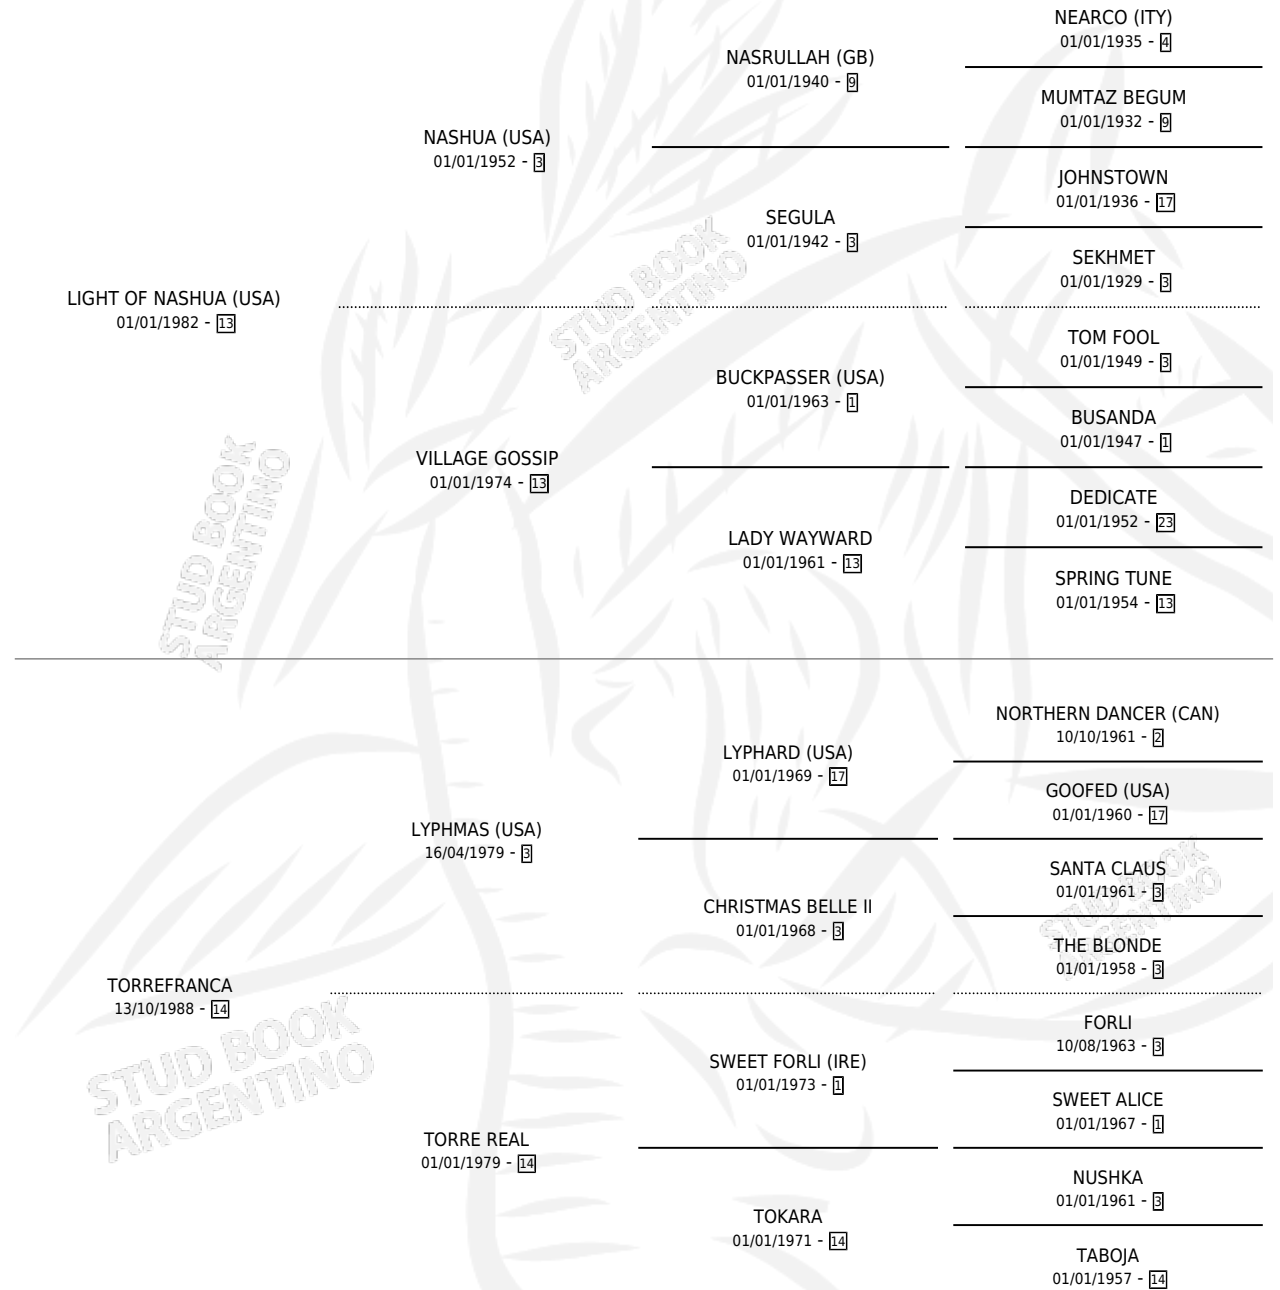

FRANCO

por **LIGHT OF NASHUA (USA)** y **TORREFRANCA** por **LYPHMAS (USA)**

Argentina · Macho · Zaino · SP · 09/11/1993
Familia 14 · Volumen 35

ESTADO

TIPIFICACIÓN SANGUÍNEA	X
TIPIFICACIÓN POR ADN	X
PASAPORTE	X
IDENTIFICACIÓN POR MICROCHIP	X
REPRODUCTOR	X

Lugar de nacimiento: Don Yeye
Criador: El Chañar

PEDIGREE