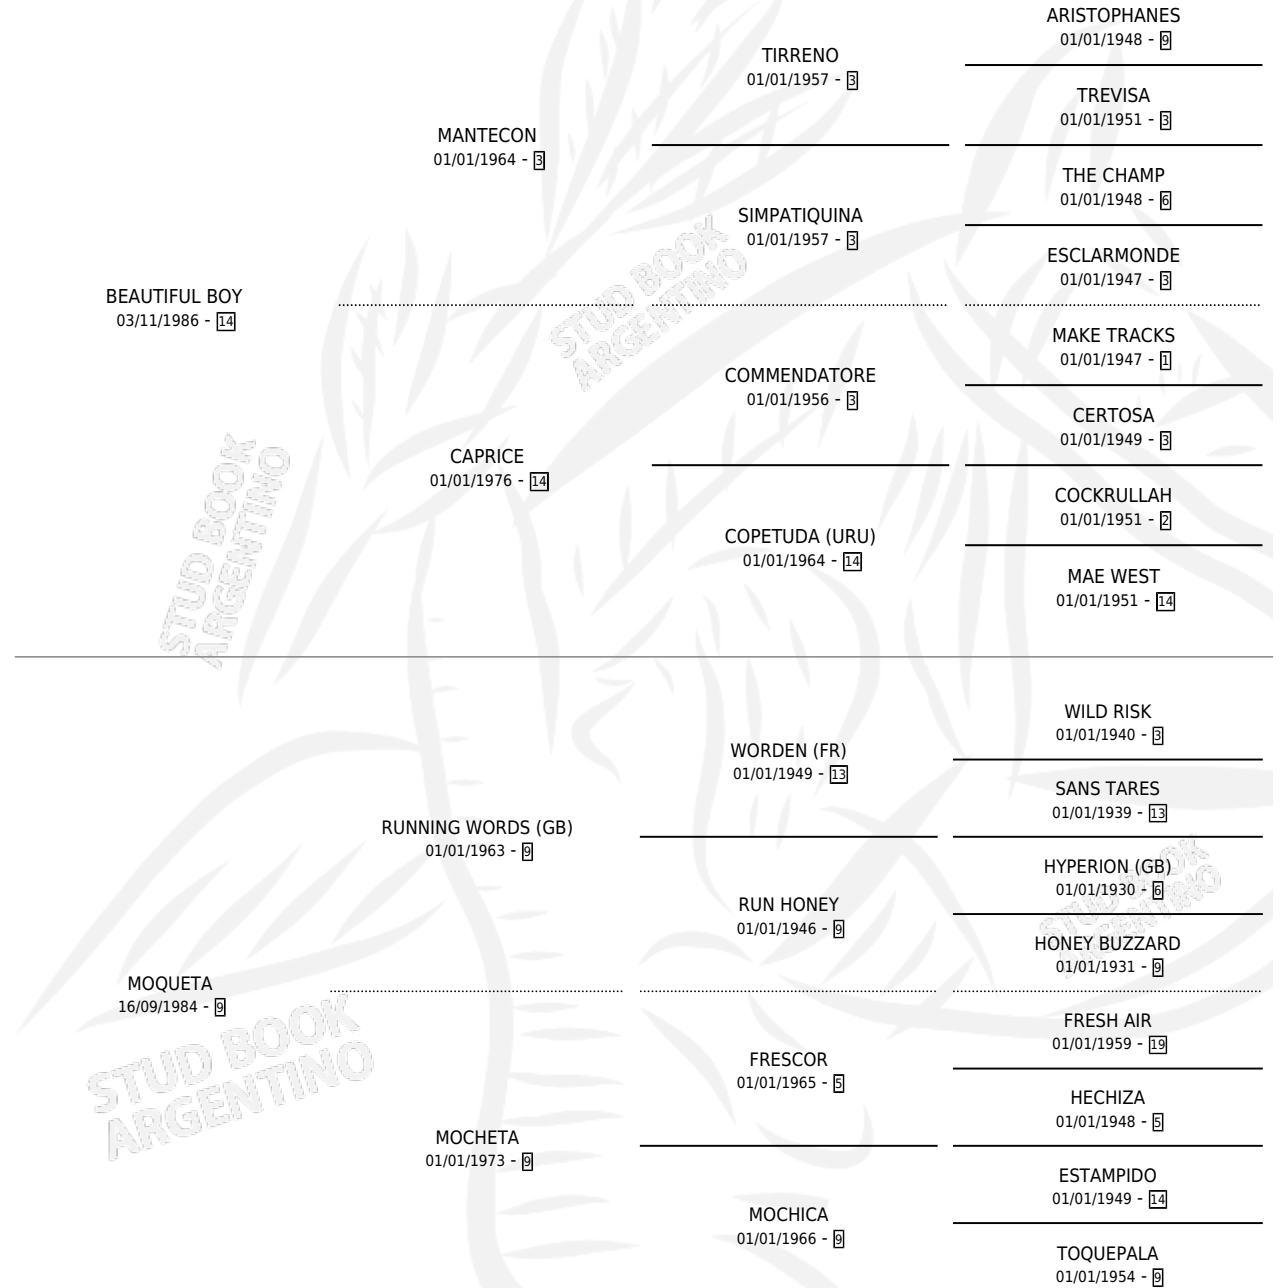

NUESTRO SECRETO

por **BEAUTIFUL BOY** y **MOQUETA** por **RUNNING WORDS**
(GB)

Argentina · Macho · Tordillo · SP · 15/10/1993
Familia 9-g · Volumen 35

ESTADO

TIPIFICACIÓN SANGUÍNEA	X
TIPIFICACIÓN POR ADN	X
PASAPORTE	X
IDENTIFICACIÓN POR MICROCHIP	X
REPRODUCTOR	X

Lugar de nacimiento: Campo particular

Criador: Benesperi Humberto Jorge

PEDIGREE

CAMPAÑA

Solo carreras oficiales de Argentina

POR EDAD

EDAD	CC	1°	2°	3°	4°	5°	NP	CLC	CLG	CLCG1	CLGG1	IMPORTE	GANANCIA / CC
4 AÑOS	3	1	0	0	0	0	2	0	0	0	0	\$3,600	\$1,200
5 AÑOS	4	1	0	1	0	0	2	0	0	0	0	\$4,592	\$1,148
6 AÑOS	1	0	0	0	0	0	1	0	0	0	0	\$0	\$0
TOTALES	8	2	0	1	0	0	5	0	0	0	0	\$8,192	\$1,024
%		25.0%	0.0%	12.5%	0.0%	0.0%	62.5%	0.0%	0.0%	0.0%	0.0%		

Ganador de 2 carreras en La Plata - \$8,192, a los 4 y 5 años.

POR DISTANCIA

HIPODROMO	CC	1°	2°	3°	4°	5°	NP	CLC	CLG	CLCG1	CLGG1	IMPORTE
PALERMO	3	0	0	0	0	0	3	0	0	0	0	\$0
1000 MTS	2	0	0	0	0	0	2	0	0	0	0	\$0
1300 MTS	1	0	0	0	0	0	1	0	0	0	0	\$0
LA PLATA	4	2	0	1	0	0	1	0	0	0	0	\$8,192
1100 MTS	2	1	0	0	0	0	1	0	0	0	0	\$3,600
1000 MTS	1	1	0	0	0	0	0	0	0	0	0	\$4,100
1200 MTS	1	0	0	1	0	0	0	0	0	0	0	\$492
SAN ISIDRO	1	0	0	0	0	0	1	0	0	0	0	\$0
1200 MTS	1	0	0	0	0	0	1	0	0	0	0	\$0