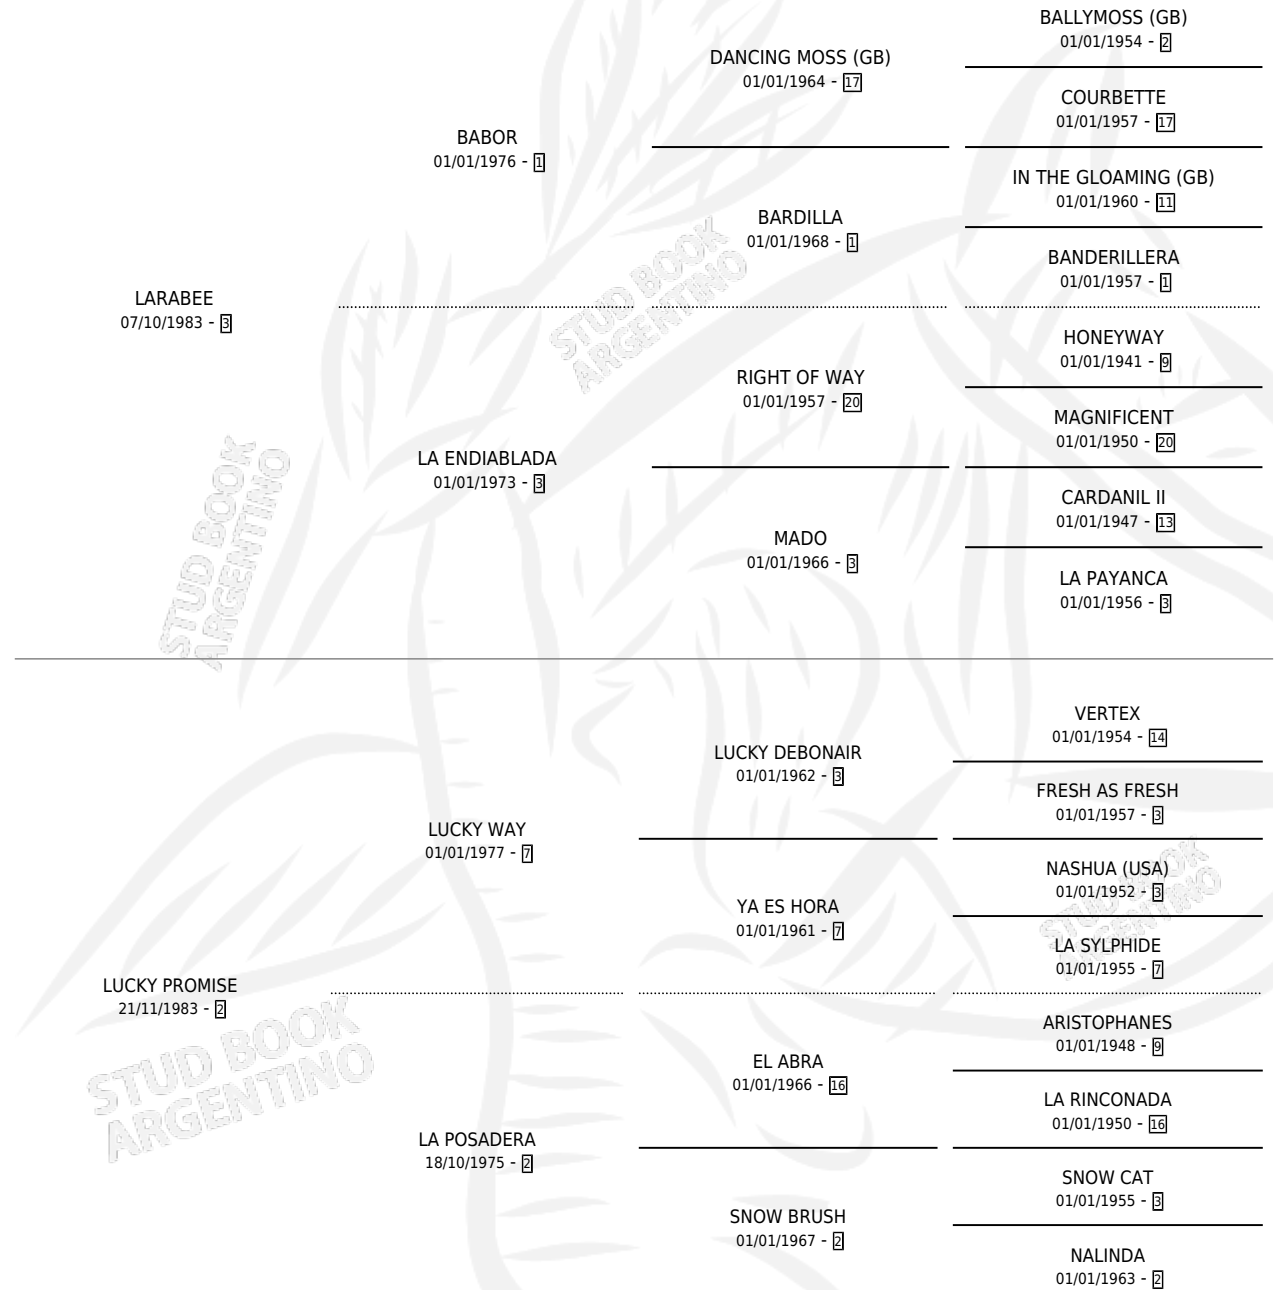

LUCKY BEE

por LARABEE y LUCKY PROMISE por LUCKY WAY

Argentina · Hembra · Zaino · SP · 16/10/1993
Familia 2-h · Volumen 35

ESTADO

TIPIFICACIÓN SANGUÍNEA	X
TIPIFICACIÓN POR ADN	X
PASAPORTE	X
IDENTIFICACIÓN POR MICROCHIP	X
REPRODUCTOR	X

Lugar de nacimiento: Don Santiago

Criador: De All Jose Antonio Suc

PEDIGREE