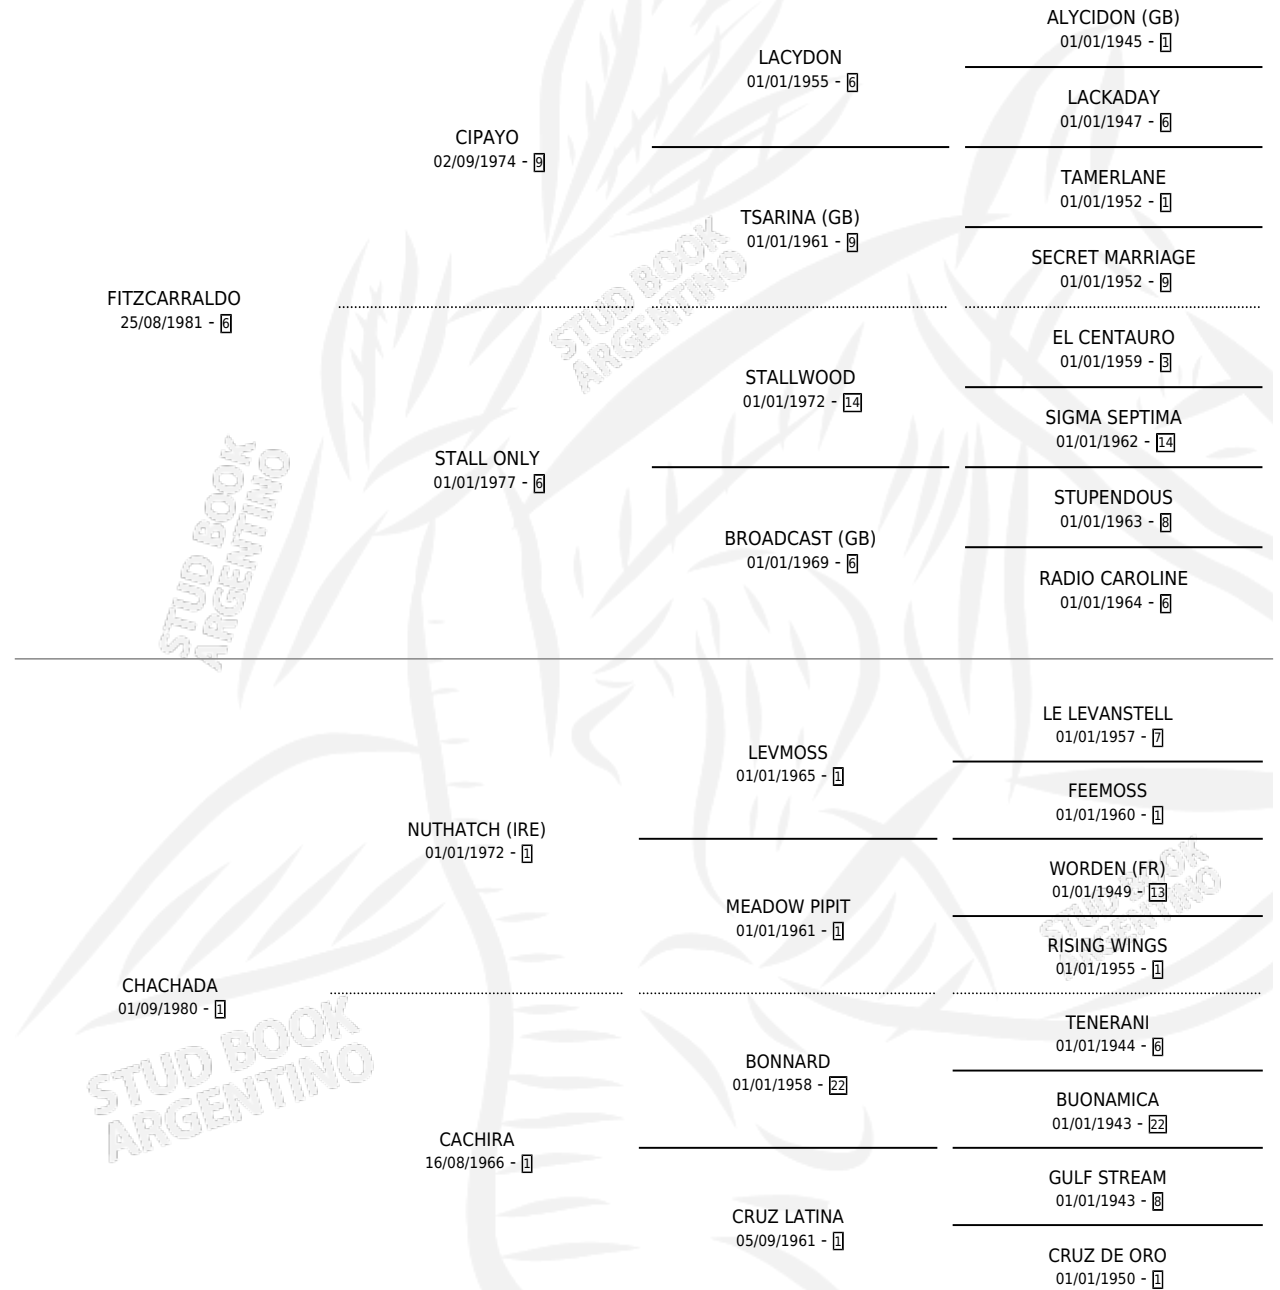

Lugar de nacimiento: Argentino

Criador: Sin dato

~

HIJOS

	MACHOS	HEMBRAS
9 NACIERON	7	2
7 CORRIERON	5	2
6 GANARON	4	2
3 GANADORES CL	2 GANADORES GR	2 GANADORES G1

PEDIGREE

CAMPAÑA

Solo carreras oficiales de Argentina