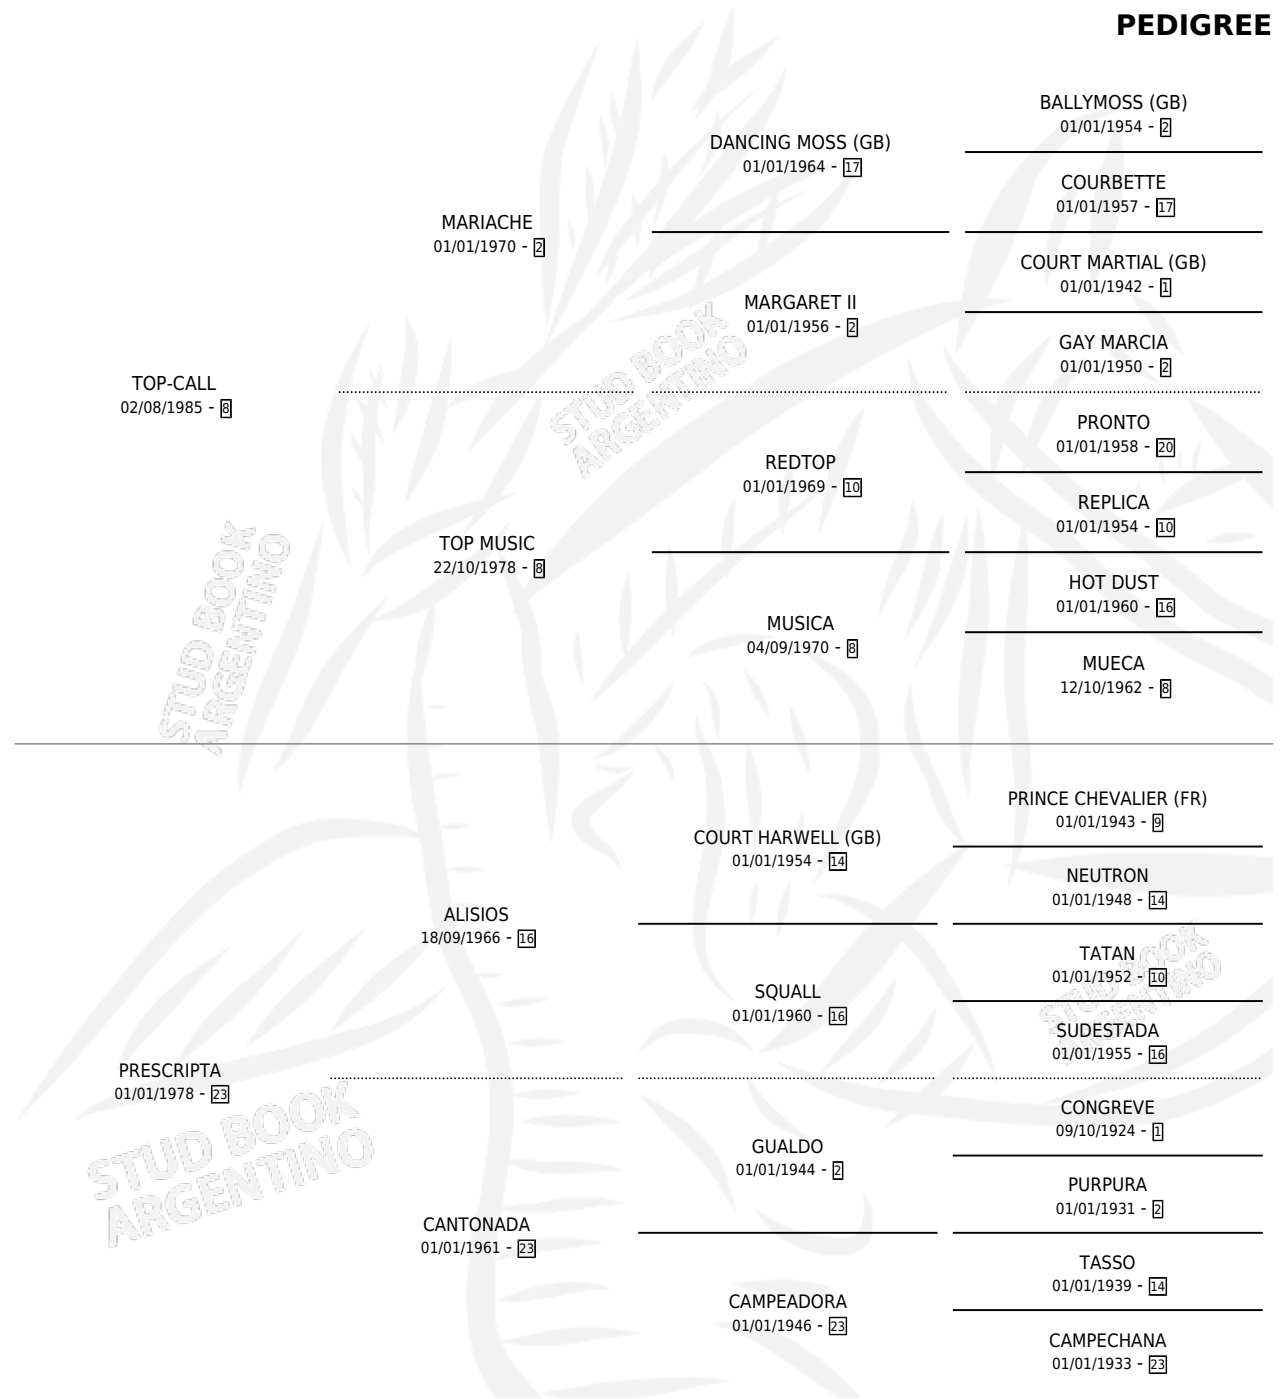

CAPO-TOP

por TOP-CALL y PRESCRIPTA por ALISIOS

Argentina · Macho · Alazan · SP · 22/09/1993
Familia 23-a · Volumen 35

ESTADO

TIPIFICACIÓN SANGUÍNEA	X
TIPIFICACIÓN POR ADN	X
PASAPORTE	X
IDENTIFICACIÓN POR MICROCHIP	X
REPRODUCTOR	X

Lugar de nacimiento: Egle Maria

Criador: Sin dato

PEDIGREE

CAPO-TOP

Datos oficiales del Stud Book Argentino

Documento generado el 06/05/2026

studbook.org.ar