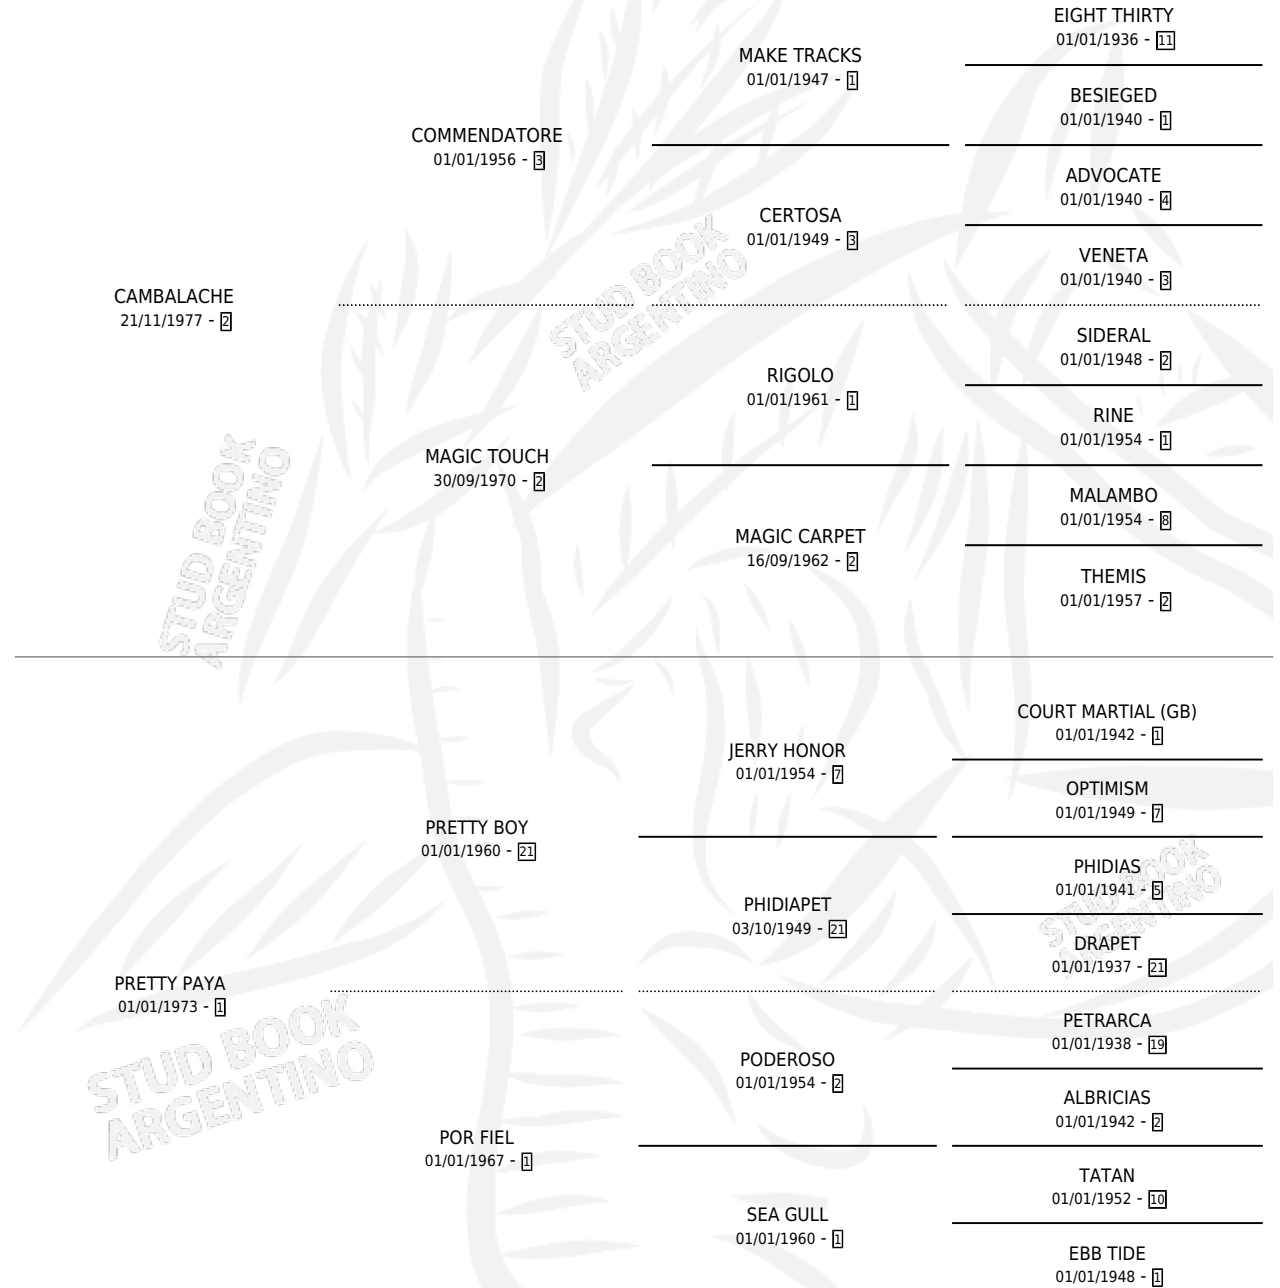

PREVALECIDA

por **CAMBALACHE** y **PRETTY PAYA** por **PRETTY BOY**

Argentina · Hembra · Zaino · SP · 24/10/1993
Familia 1-d · Volumen 35

ESTADO

TIPIFICACIÓN SANGUÍNEA	X
TIPIFICACIÓN POR ADN	X
PASAPORTE	X
IDENTIFICACIÓN POR MICROCHIP	X
REPRODUCTOR	X

Lugar de nacimiento: Anri de Pergamino

Criador: Sin dato

PEDIGREE

CAMPAÑA

Solo carreras oficiales de Argentina

POR EDAD

EDAD	CC	1°	2°	3°	4°	5°	NP	CLC	CLG	CLCG1	CLGG1	IMPORTE	GANANCIA / CC
5 AÑOS	3	0	0	0	0	0	3	0	0	0	0	\$0	\$0
TOTALES	3	0	0	0	0	0	3	0	0	0	0	\$0	\$0
%		0.0%	0.0%	0.0%	0.0%	0.0%	100%	0.0%	0.0%	0.0%	0.0%		