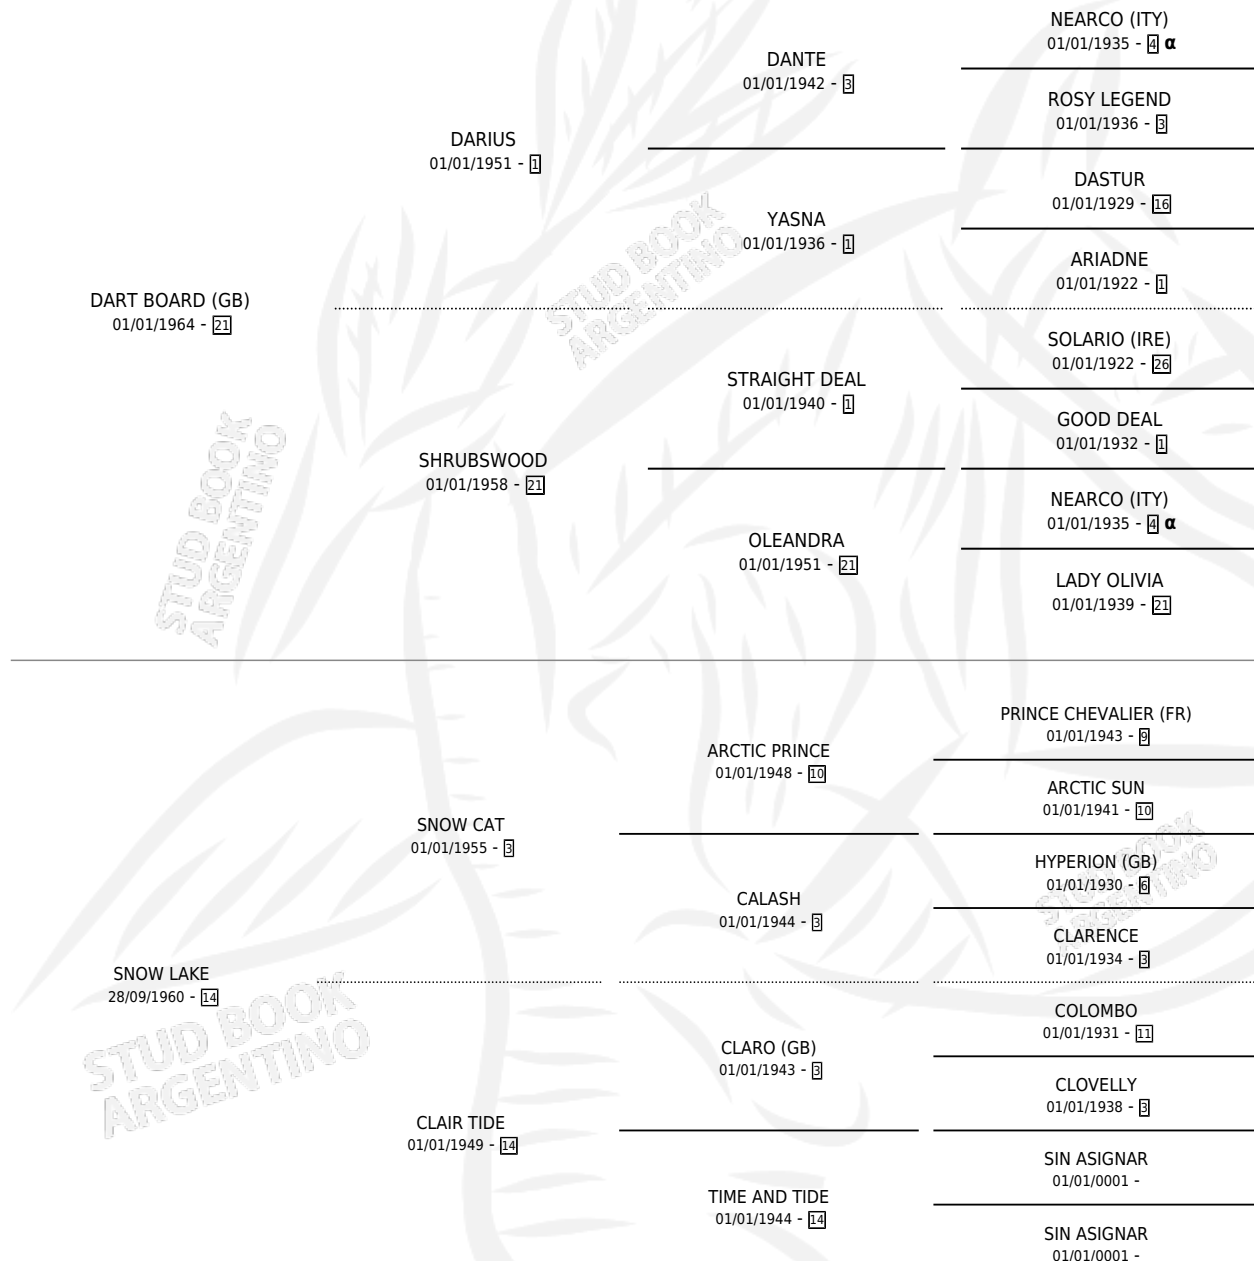

# TIERRA DEL FUEGO

por **DART BOARD (GB)** y **SNOW LAKE** por **SNOW CAT**

**PEDIGREE**

Argentina · Hembra · Alazan Tostado · SP · 18/07/1972  
Familia 14-f · Volumen 28

## ESTADO

TIPIFICACIÓN SANGUÍNEA	✓
TIPIFICACIÓN POR ADN	X
PASAPORTE	X
IDENTIFICACIÓN POR MICROCHIP	X
REPRODUCTOR	✓

**Lugar de nacimiento:** Campo particular

**Criador:** Sin dato

~

## HIJOS

	MACHOS	HEMBRAS
8 NACIERON	1	7
5 CORRIERON	1	4
2 GANARON	1	1

**0** GANADORES **CL**      **0** GANADORES **GR**      **0** GANADORES **G1**

INBREEDING : α