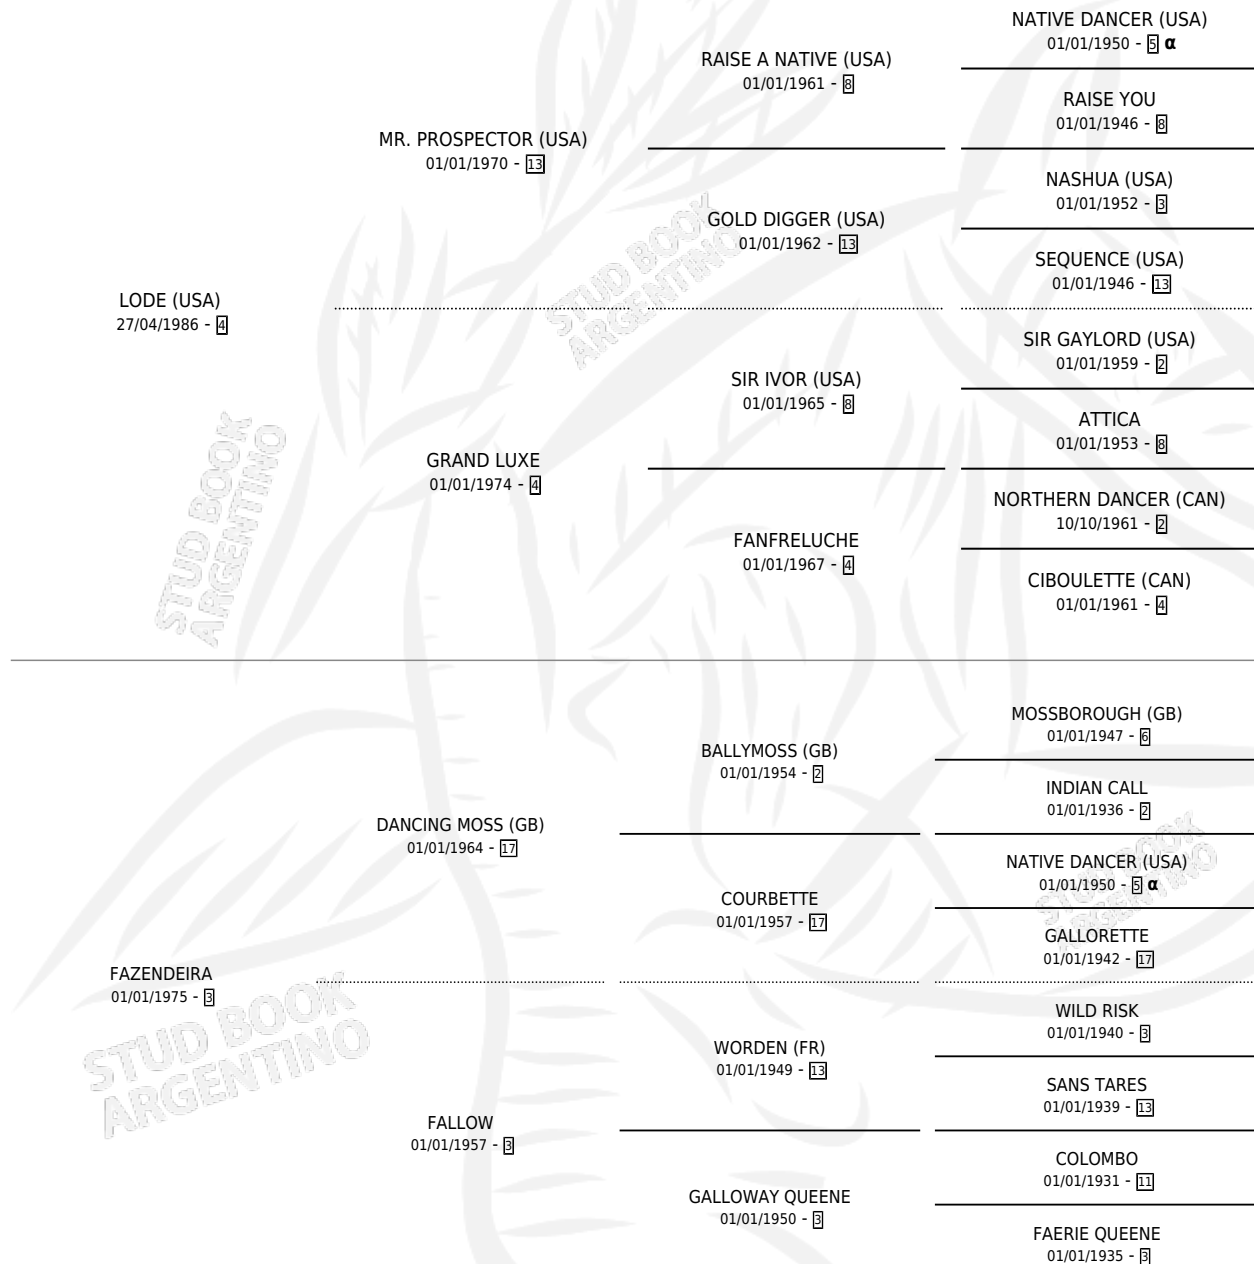

# PRINCE JOE

por **LODE (USA)** y **FAZENDEIRA** por **DANCING MOSS (GB)**

Argentina · Macho · Alazan · SP · 20/10/1993  
Familia 3-i · Volumen 35

## ESTADO

TIPIFICACIÓN SANGUÍNEA	✓
TIPIFICACIÓN POR ADN	X
PASAPORTE	X
IDENTIFICACIÓN POR MICROCHIP	X
REPRODUCTOR	X

**Lugar de nacimiento:** Campo particular

**Criador:** Sin dato

## PEDIGREE

INBREEDING : α

## EXPORTACIÓN / IMPORTACIÓN

FECHA	MOVIMIENTO	PAÍS
10/09/1999	EXPORTADO	ESTADOS UNIDOS

~