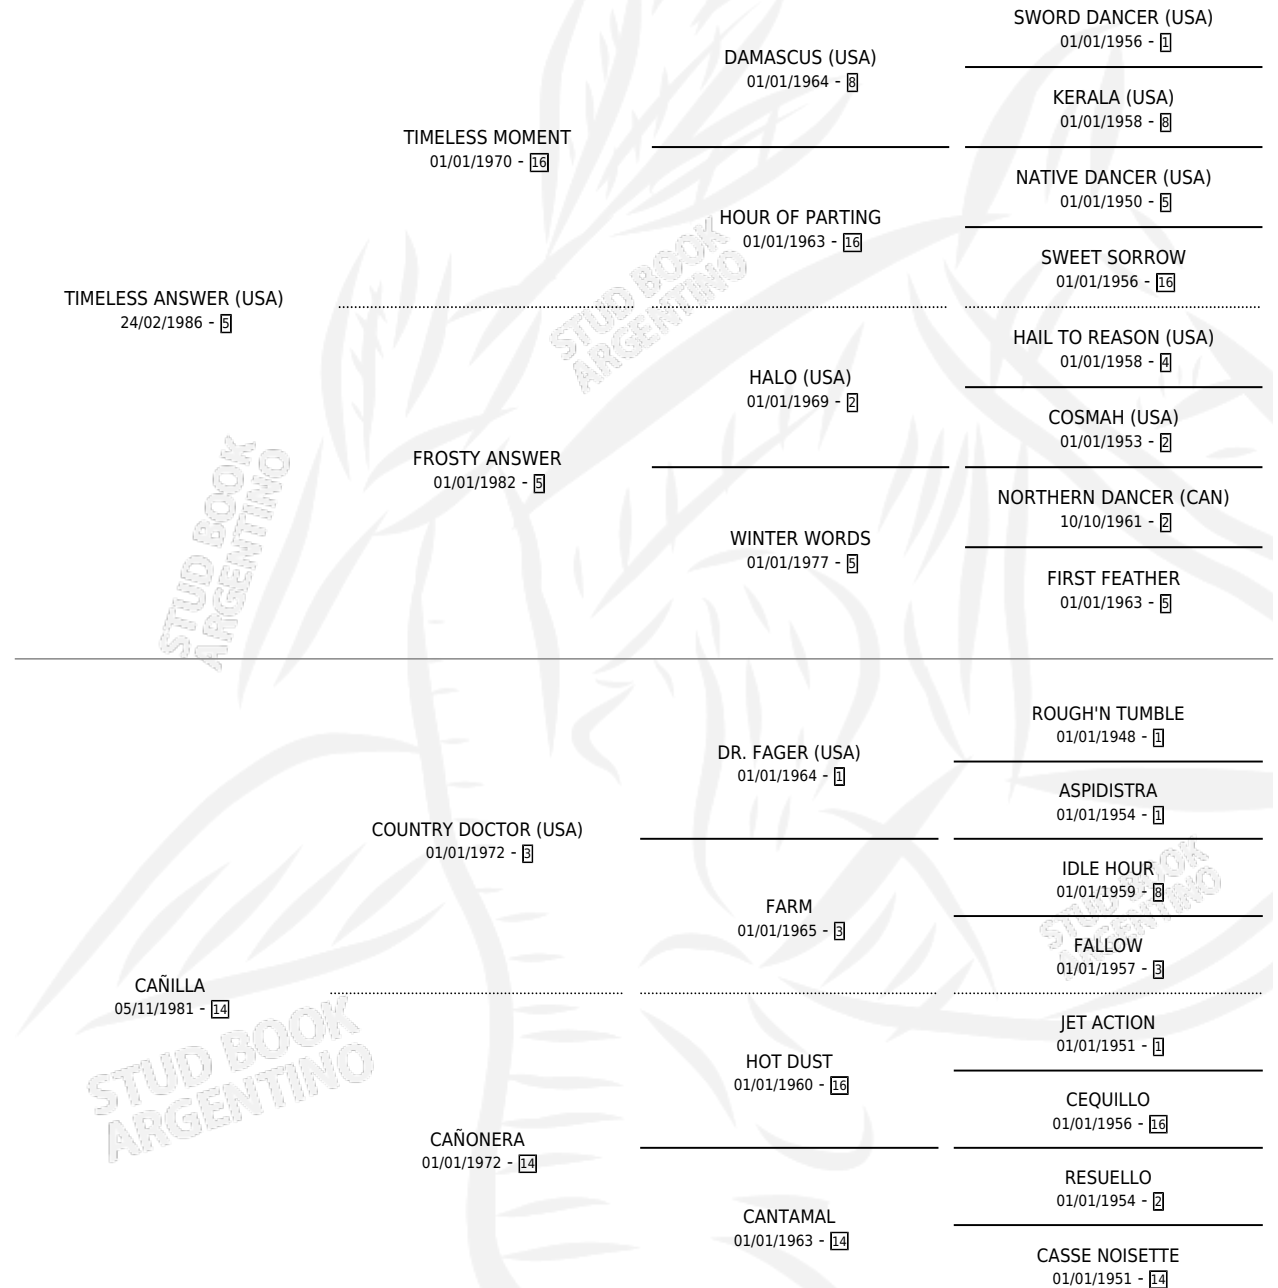

CAÑONEO

por **TIMELESS ANSWER (USA)** y **CAÑILLA** por **COUNTRY DOCTOR (USA)**

Argentina · Macho · Alazan Tostado · SP · 11/10/1993
Familia 14 · Volumen 35

ESTADO

TIPIFICACIÓN SANGUÍNEA	X
TIPIFICACIÓN POR ADN	X
PASAPORTE	X
IDENTIFICACIÓN POR MICROCHIP	X
REPRODUCTOR	X

Lugar de nacimiento: El Tala

Criador: Sin dato

PEDIGREE

CAMPAÑA

Solo carreras oficiales de Argentina

POR EDAD

EDAD	CC	1°	2°	3°	4°	5°	NP	CLC	CLG	CLCG1	CLGG1	IMPORTE	GANANCIA / CC
4 AÑOS	10	0	1	3	2	1	3	0	0	0	0	\$3,654	\$365
TOTALES	10	0	1	3	2	1	3	0	0	0	0	\$3,654	\$365
%		0.0%	10.0%	30.0%	20.0%	10.0%	30.0%	0.0%	0.0%	0.0%	0.0%		