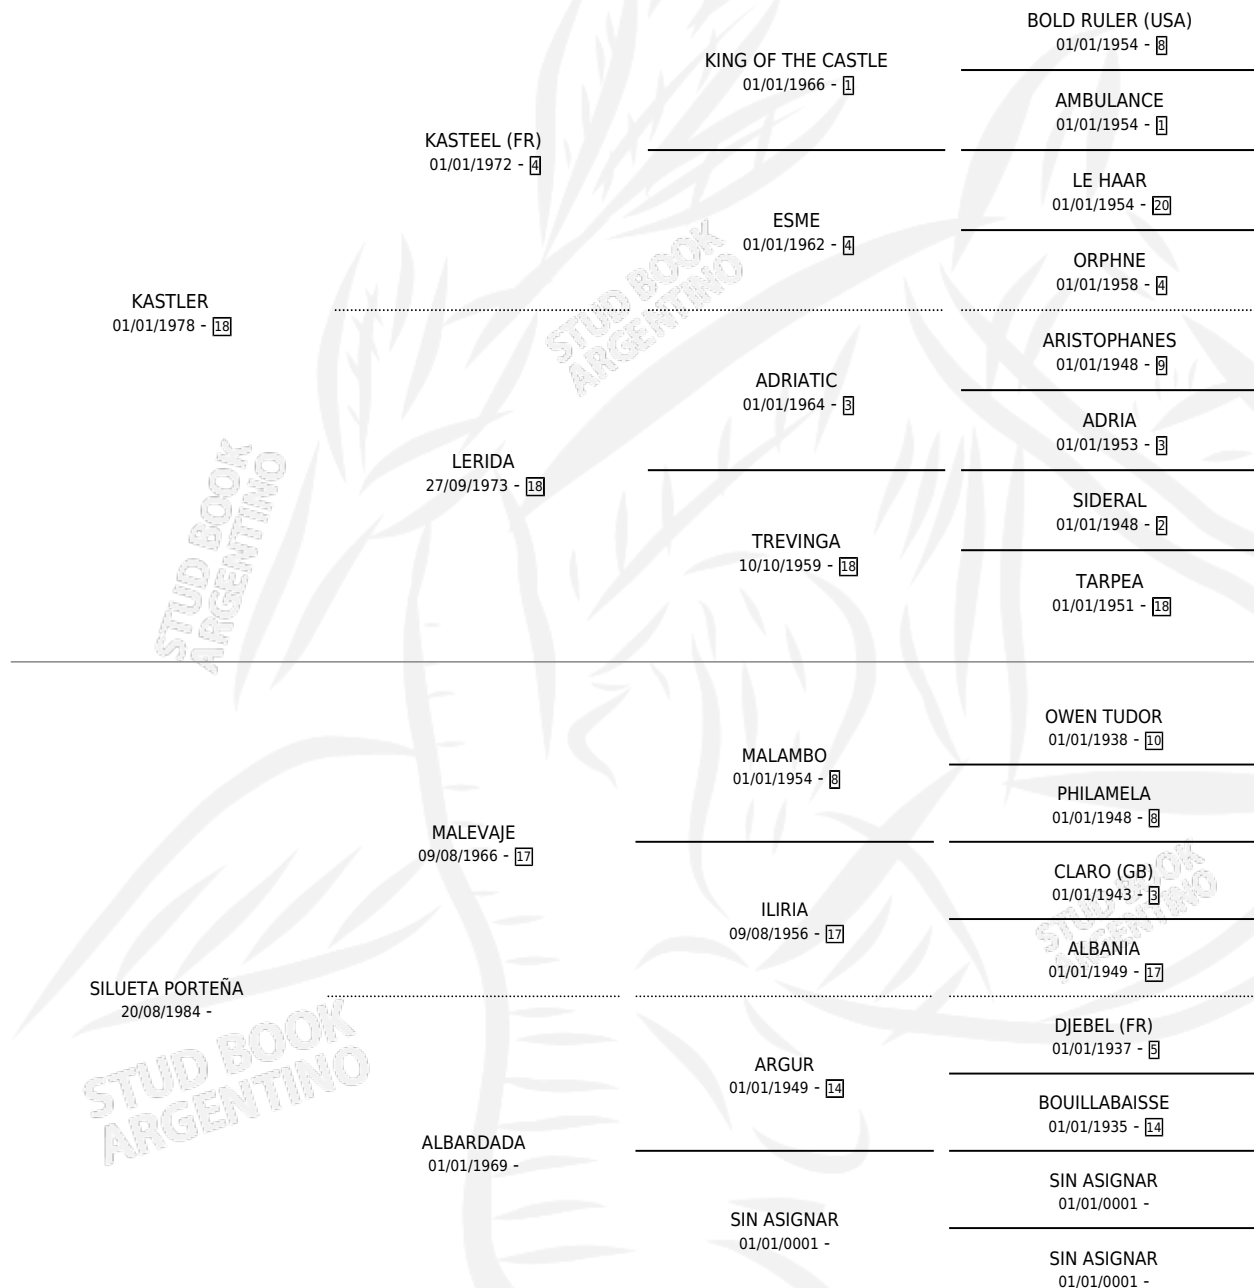

LA HORNERITA

por **KASTLER** y **SILUETA PORTEÑA** por **MALEVAJE**

Argentina · Hembra · Alazan · SP · 28/10/1993
Familia · Volumen 35

ESTADO

TIPIFICACIÓN SANGUÍNEA	✓
TIPIFICACIÓN POR ADN	✓
PASAPORTE	X
IDENTIFICACIÓN POR MICROCHIP	X
REPRODUCTOR	✓

Lugar de nacimiento: La Talita

Criador: Sin dato

~

HIJOS

	MACHOS	HEMBRAS
3 NACIERON	0	3
SIN ACTUACIONES		

PEDIGREE

CAMPAÑA

Solo carreras oficiales de Argentina