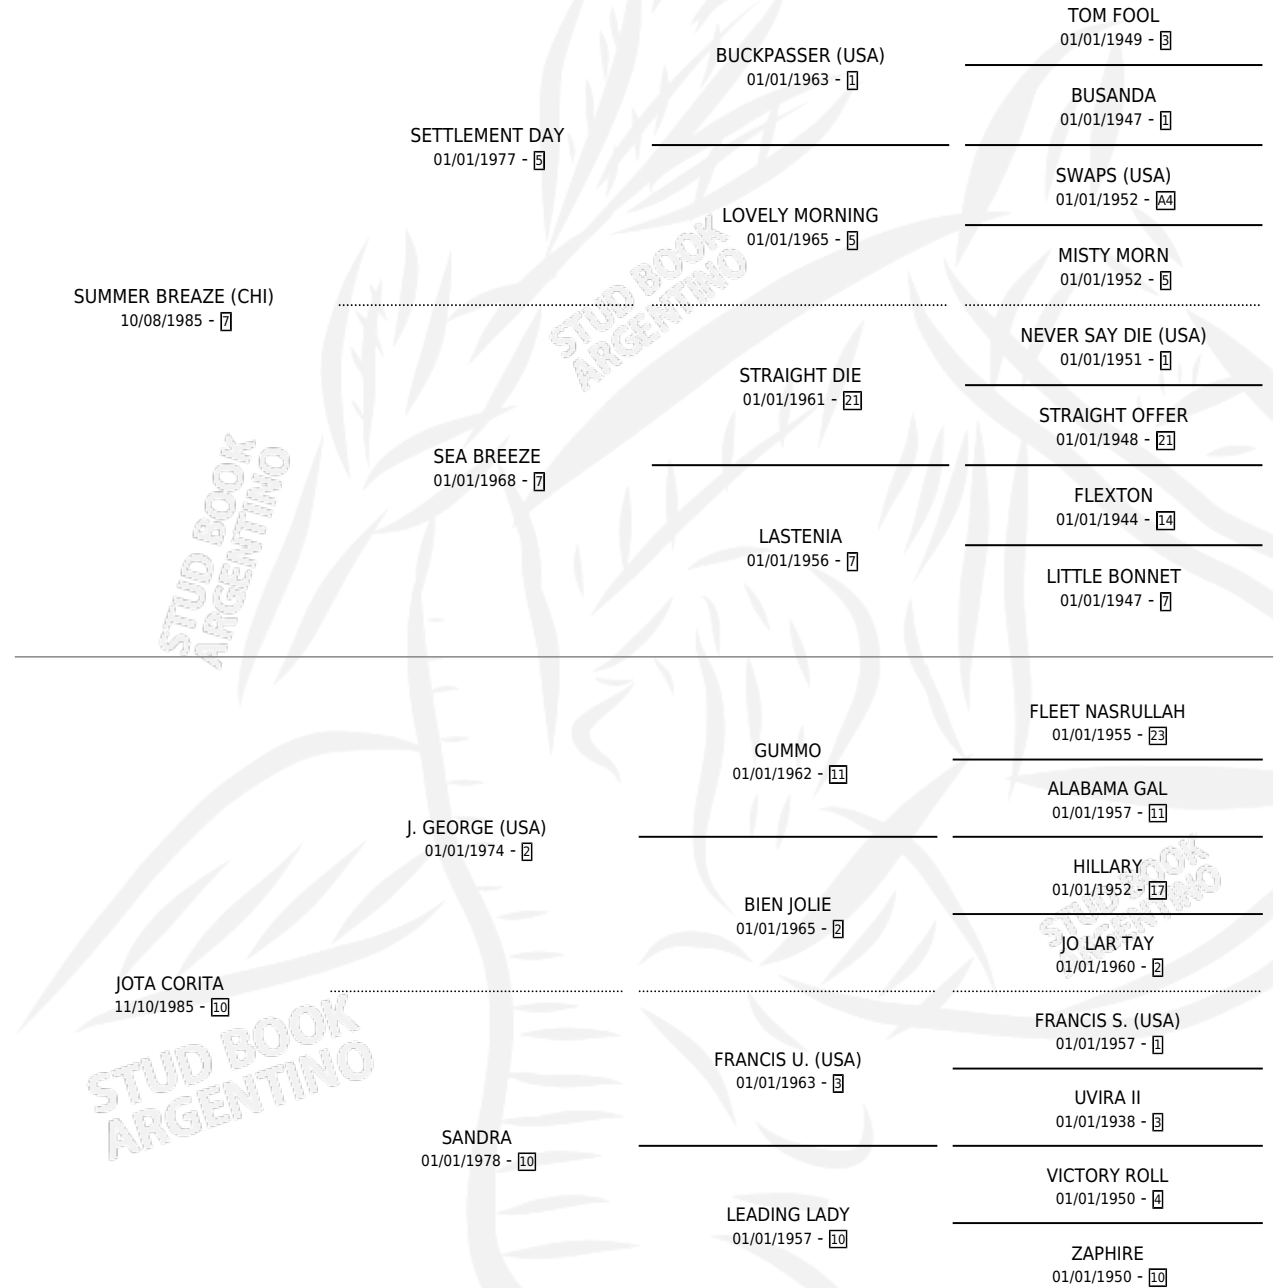

SUMMER LEADER

por **SUMMER BREAZE (CHI)** y **JOTA CORITA** por **J. GEORGE (USA)**

Argentina · Macho · Zaino · SP · 31/10/1993
Familia 10 · Volumen 35

ESTADO

TIPIFICACIÓN SANGUÍNEA	X
TIPIFICACIÓN POR ADN	X
PASAPORTE	X
IDENTIFICACIÓN POR MICROCHIP	X
REPRODUCTOR	X

Lugar de nacimiento: Los Nogales

Criador: Los Nogales

PEDIGREE

SUMMER LEADER

Datos oficiales del Stud Book Argentino

Documento generado el 14/05/2026

studbook.org.ar