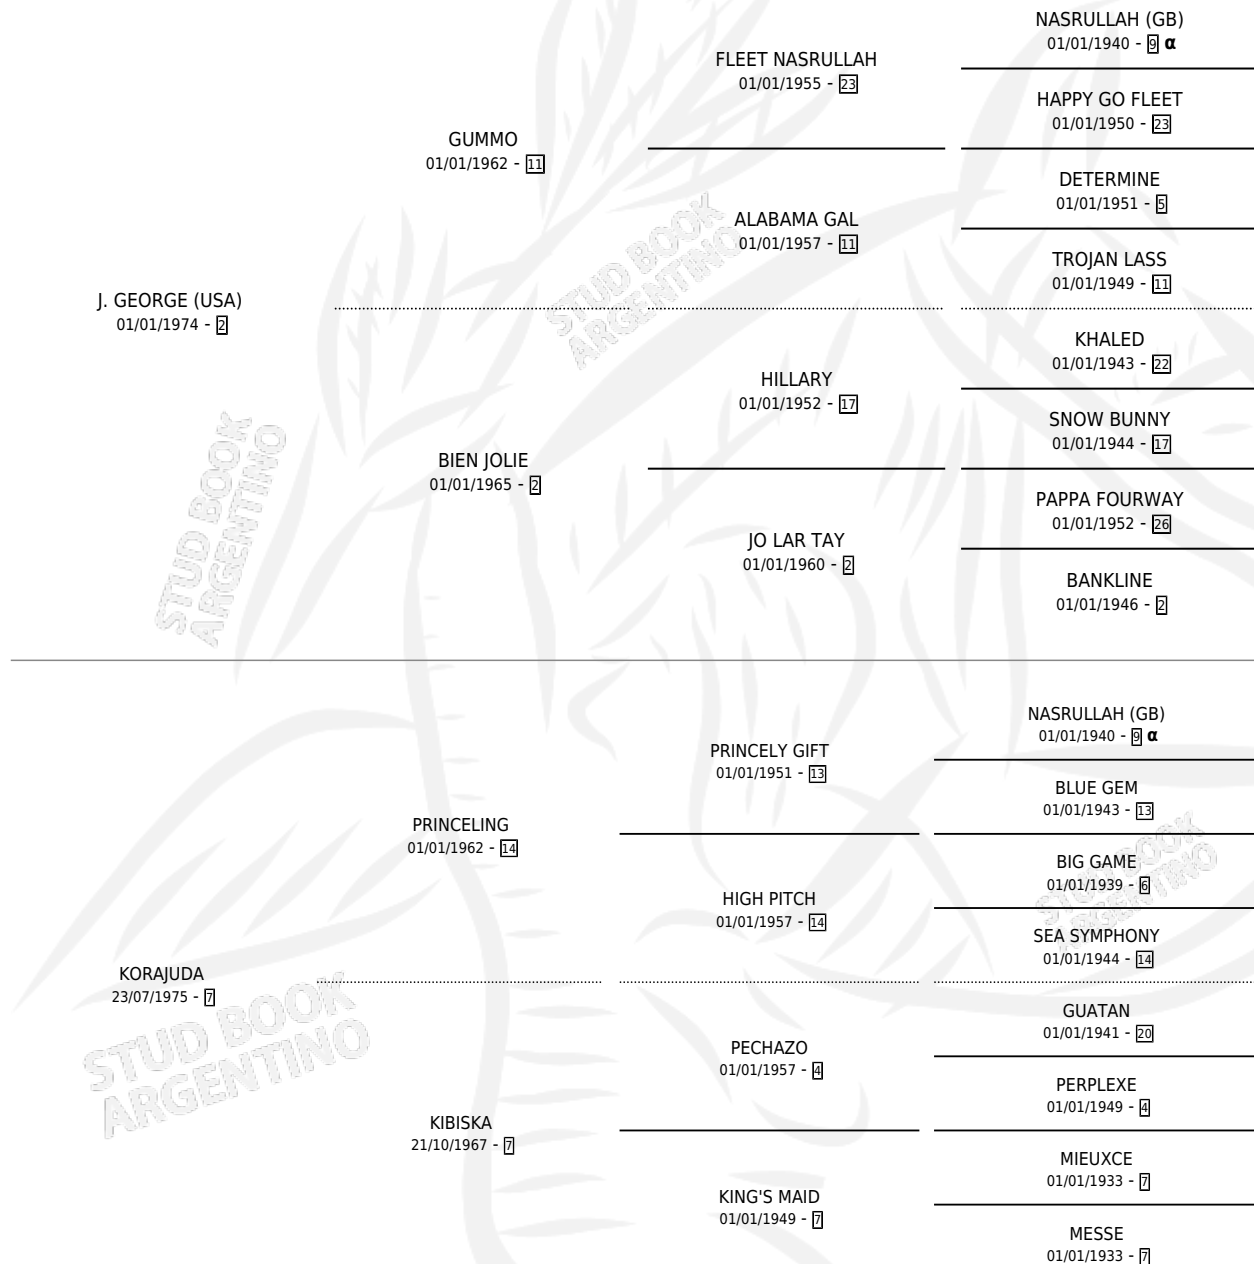

# MISSKISBIS

## PEDIGREE

por J. GEORGE (USA) y KORAJUDA por PRINCELING

Argentina · Hembra · Zaino Negro · SP · 05/11/1993  
Familia 7-f · Volumen 35

### ESTADO

TIPIFICACIÓN SANGUÍNEA	X
TIPIFICACIÓN POR ADN	X
PASAPORTE	X
IDENTIFICACIÓN POR MICROCHIP	X
REPRODUCTOR	X

**Lugar de nacimiento:** Los Nogales

**Criador:** Los Nogales

INBREEDING : α